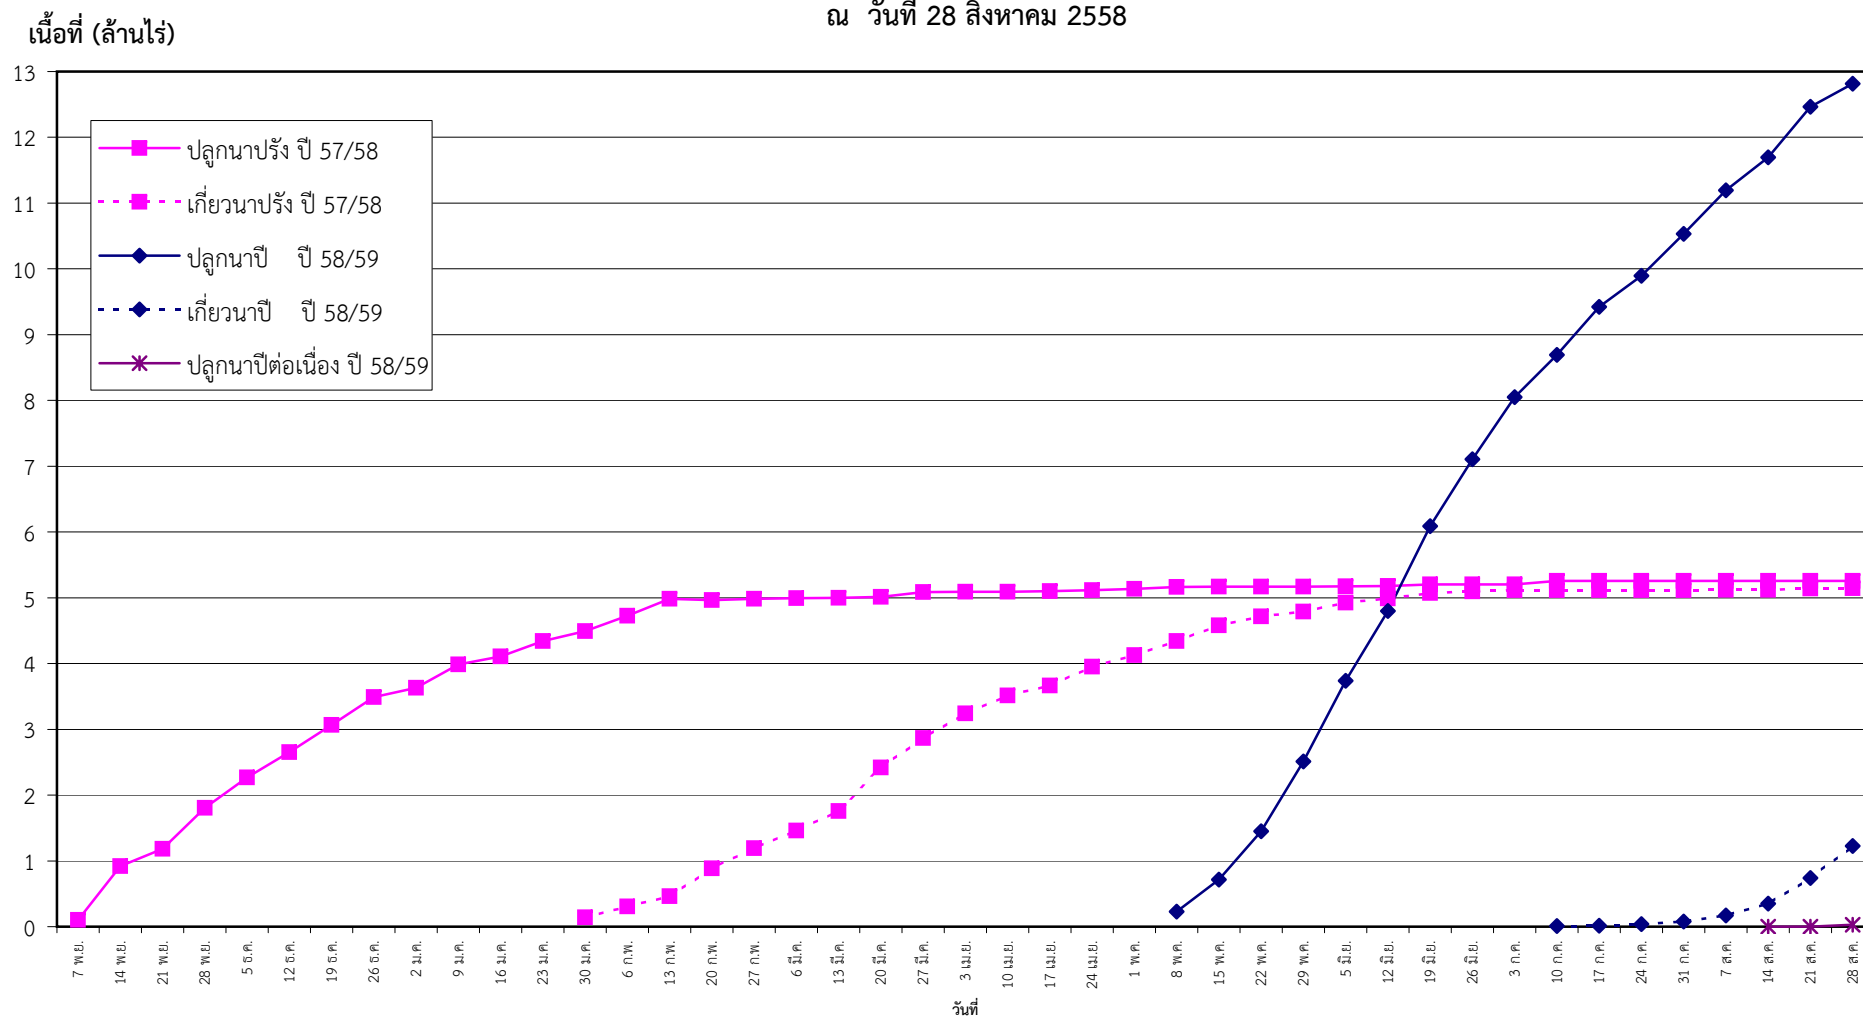

กราฟแสดง เนื้อที่ปลูก และเนื้อที่เก็บเกี่ยวข้าว ในเขตชลประทาน  
ปีเพาะปลูก 2557/58 - 2558/59  
ณ วันที่ 28 สิงหาคม 2558

แผนภูมิแสดงเนื้อที่ปลูกสะสม และเนื้อที่เก็บเกี่ยวสะสม ของข้าว  
ในเขตชลประทาน ปีเพาะปลูก 2557/58 - 2558/59  
ณ วันที่ 28 สิงหาคม 2558

เนื้อที่ (ล้านไร่)