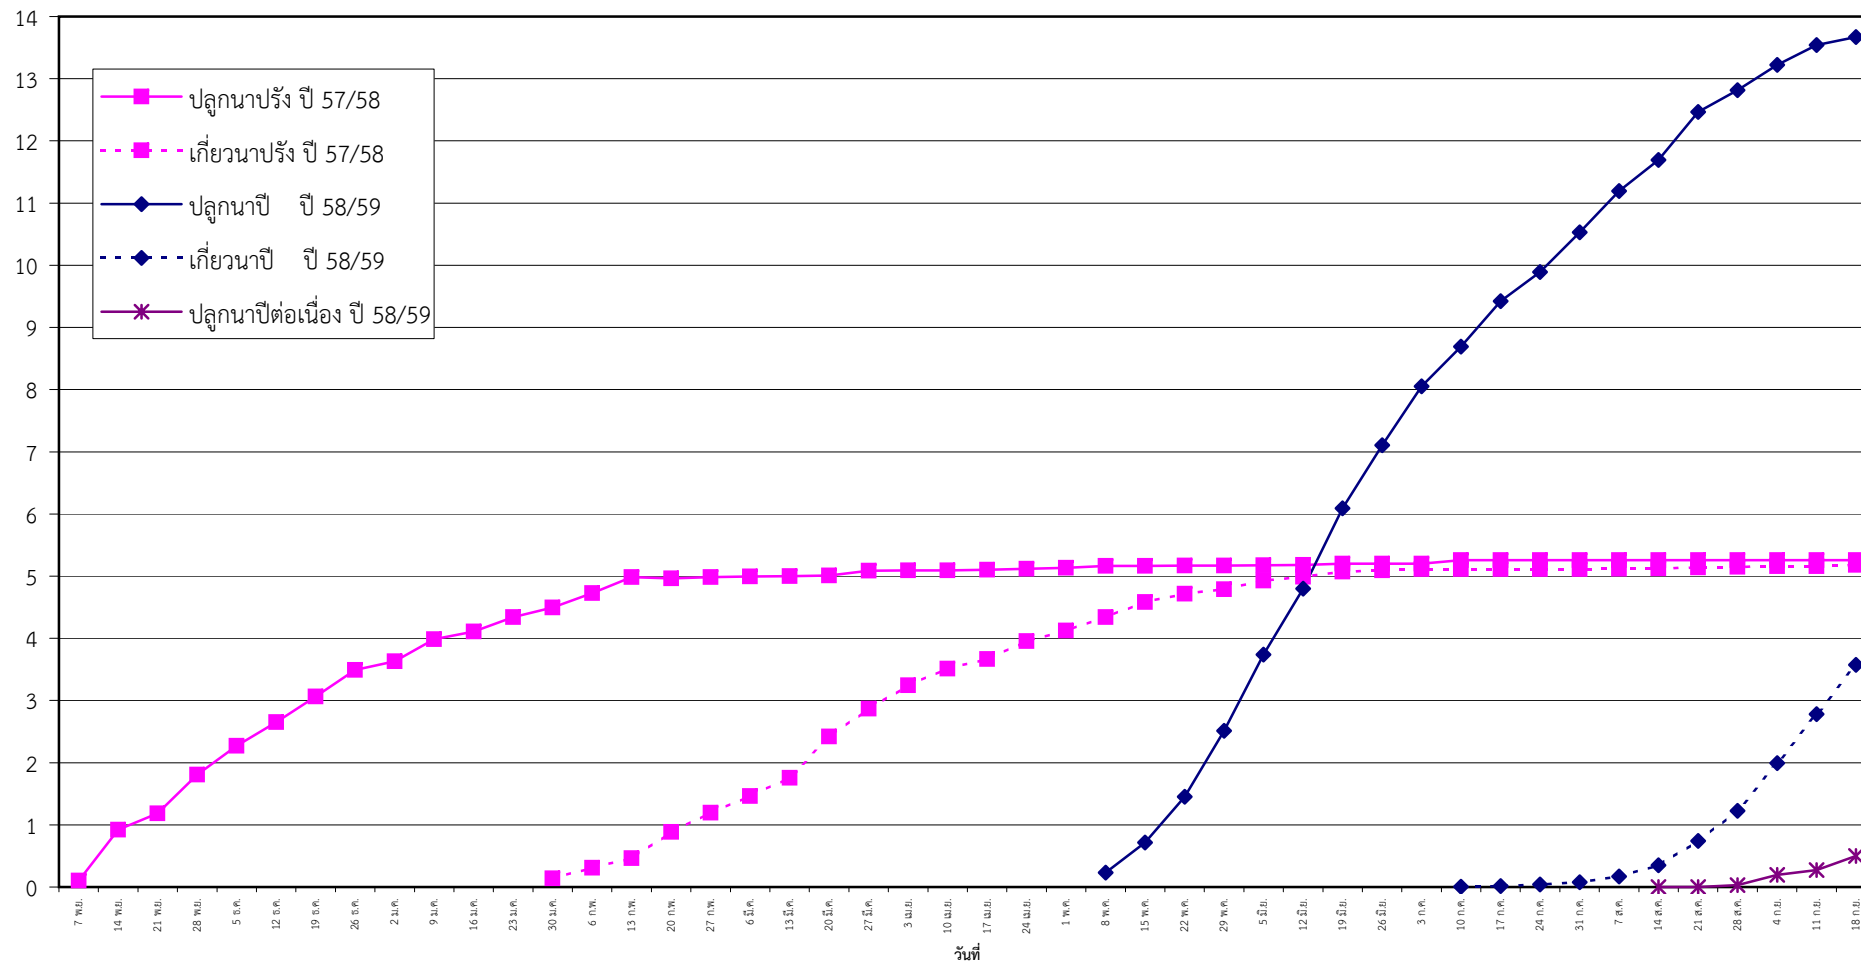

กราฟแสดง เนื้อที่ปลูก และเนื้อที่เก็บเกี่ยวข้าว ในเขตชลประทาน  
ปีเพาะปลูก 2557/58 - 2558/59  
ณ วันที่ 18 กันยายน 2558

เนื้อที่ (ล้านไร่)

แผนภูมิแสดงเนื้อที่ปลูกสะสม และเนื้อที่เก็บเกี่ยวสะสม ของข้าว  
ในเขตชลประทาน ปีเพาะปลูก 2557/58 - 2558/59  
ณ วันที่ 18 กันยายน 2558

เนื้อที่ (ล้านไร่)