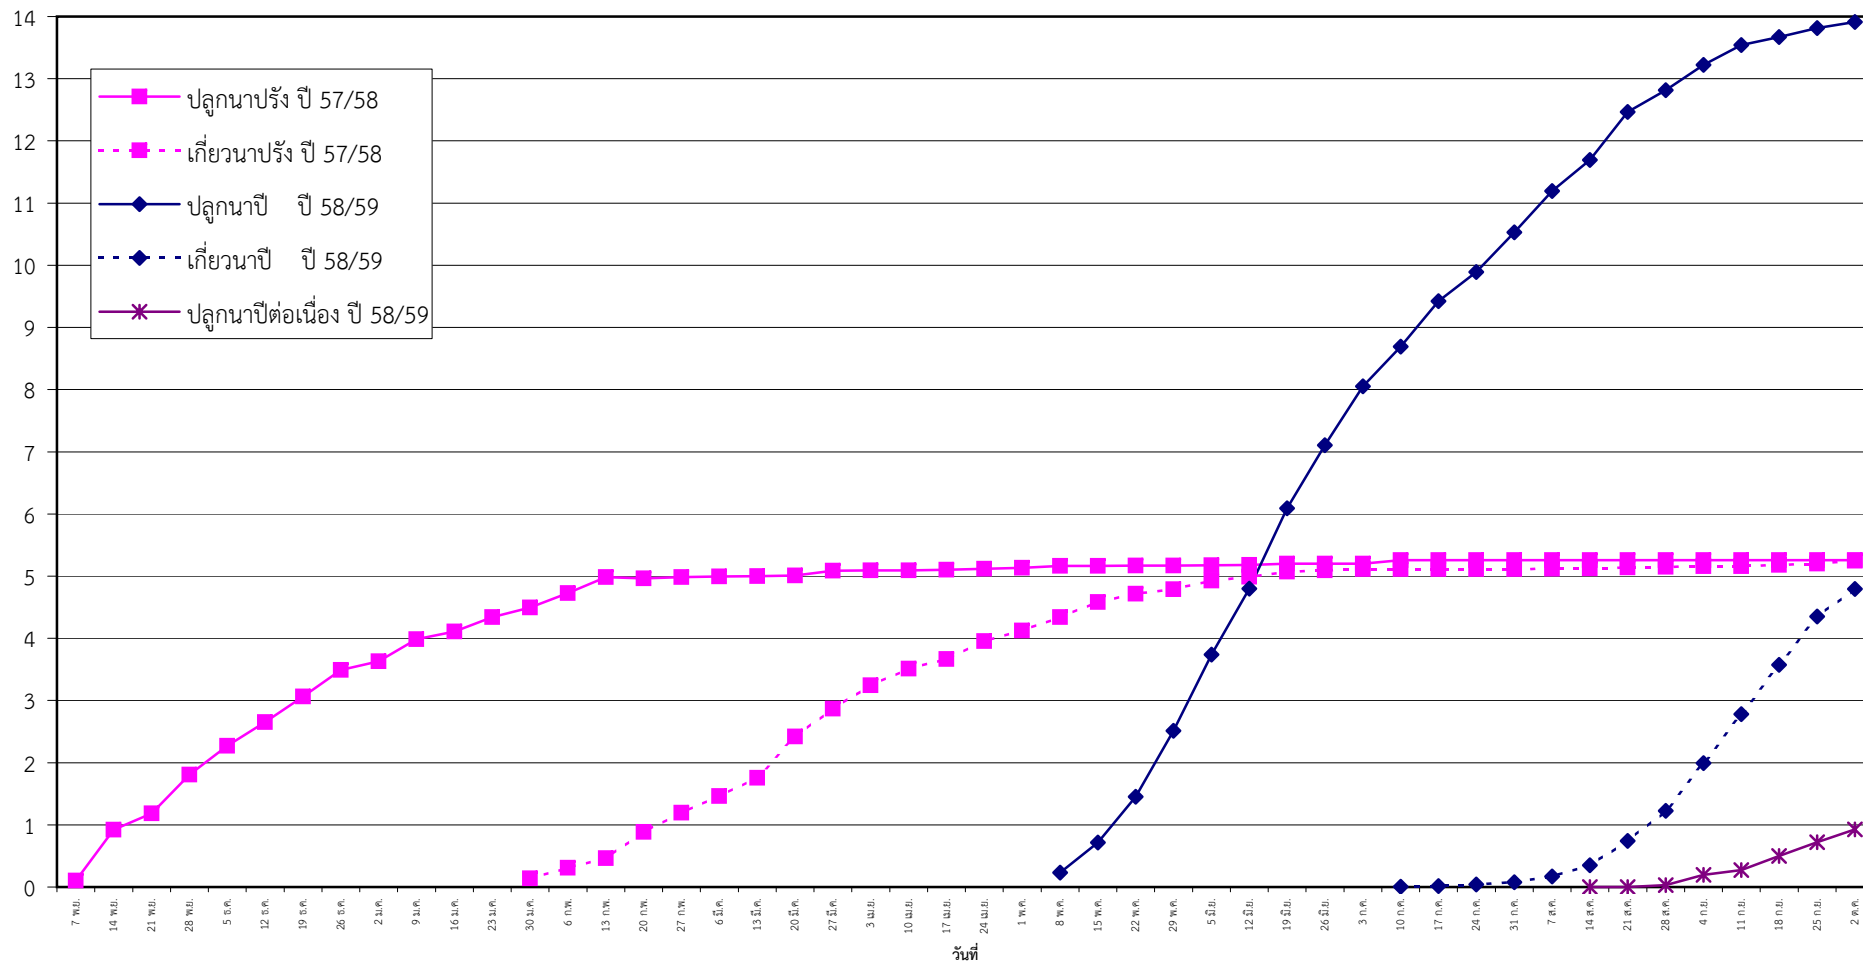

กราฟแสดง เนื้อที่ปลูก และเนื้อที่เก็บเกี่ยวข้าว ในเขตชลประทาน
ปีเพาะปลูก 2557/58 - 2558/59
ณ วันที่ 2 ตุลาคม 2558

เนื้อที่ (ล้านไร่)

แผนภูมิแสดงเนื้อที่ปลูกสะสม และเนื้อที่เก็บเกี่ยวสะสม ของข้าว
ในเขตชลประทาน ปีเพาะปลูก 2557/58 - 2558/59
ณ วันที่ 2 ตุลาคม 2558

เนื้อที่ (ล้านไร่)