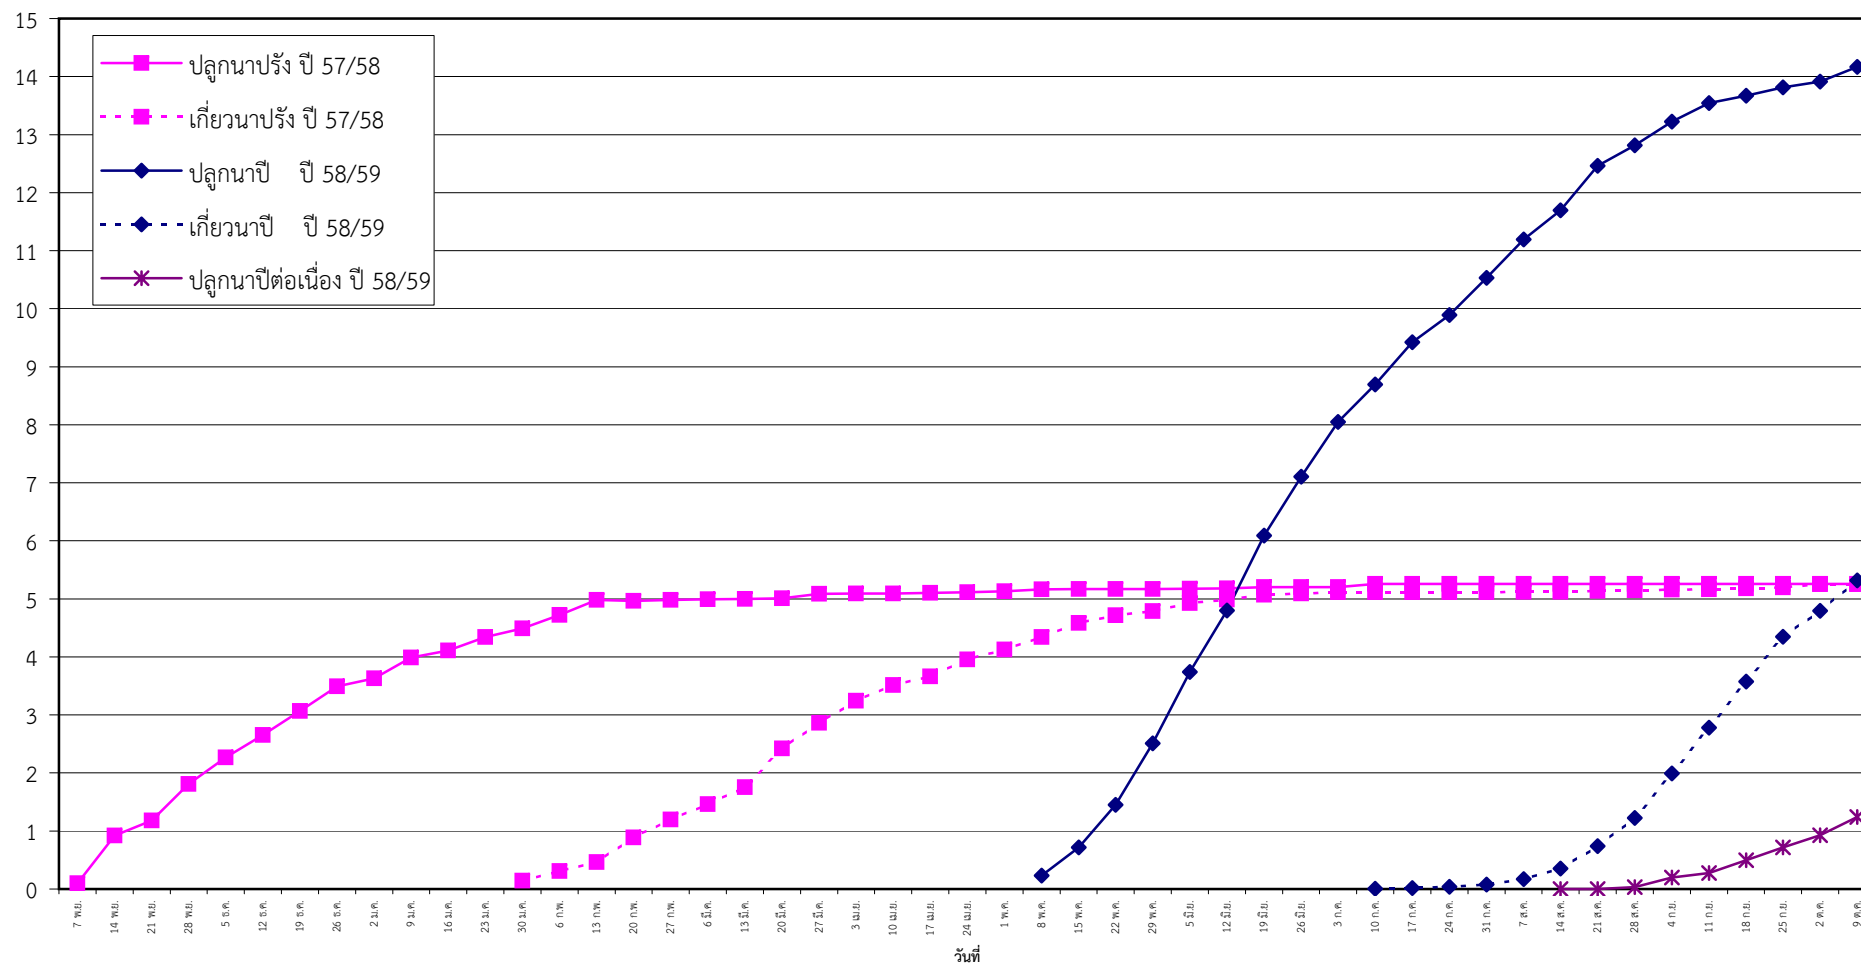

กราฟแสดง เนื้อที่ปลูก และเนื้อที่เก็บเกี่ยวข้าว ในเขตชลประทาน
ปีเพาะปลูก 2557/58 - 2558/59
ณ วันที่ 9 ตุลาคม 2558

เนื้อที่ (ล้านไร่)

แผนภูมิแสดงเนื้อที่ปลูกสะสม และเนื้อที่เก็บเกี่ยวสะสม ของข้าว
ในเขตชลประทาน ปีเพาะปลูก 2557/58 - 2558/59
ณ วันที่ 9 ตุลาคม 2558

เนื้อที่ (ล้านไร่)