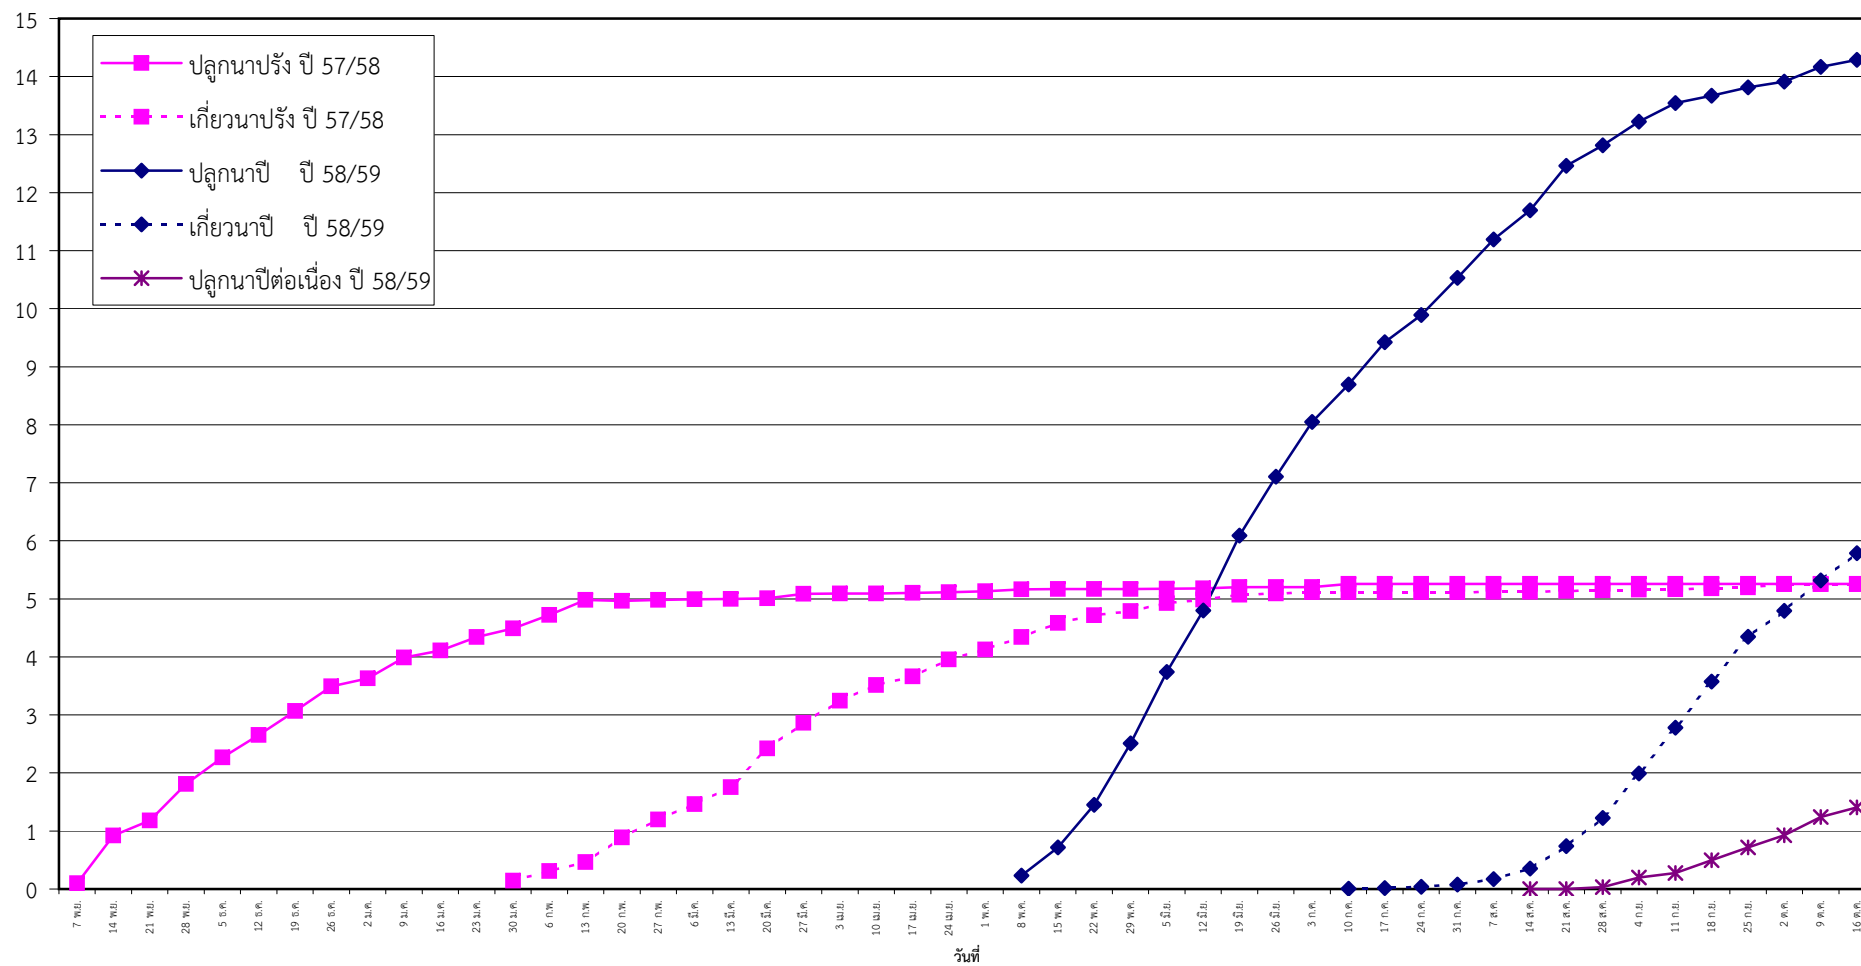

กราฟแสดง เนื้อที่ปลูก และเนื้อที่เก็บเกี่ยวข้าว ในเขตชลประทาน
ปีเพาะปลูก 2557/58 - 2558/59
ณ วันที่ 16 ตุลาคม 2558

เนื้อที่ (ล้านไร่)

แผนภูมิแสดงเนื้อที่ปลูกสะสม และเนื้อที่เก็บเกี่ยวสะสม ของข้าว
ในเขตชลประทาน ปีเพาะปลูก 2557/58 - 2558/59
ณ วันที่ 16 ตุลาคม 2558

เนื้อที่ (ล้านไร่)