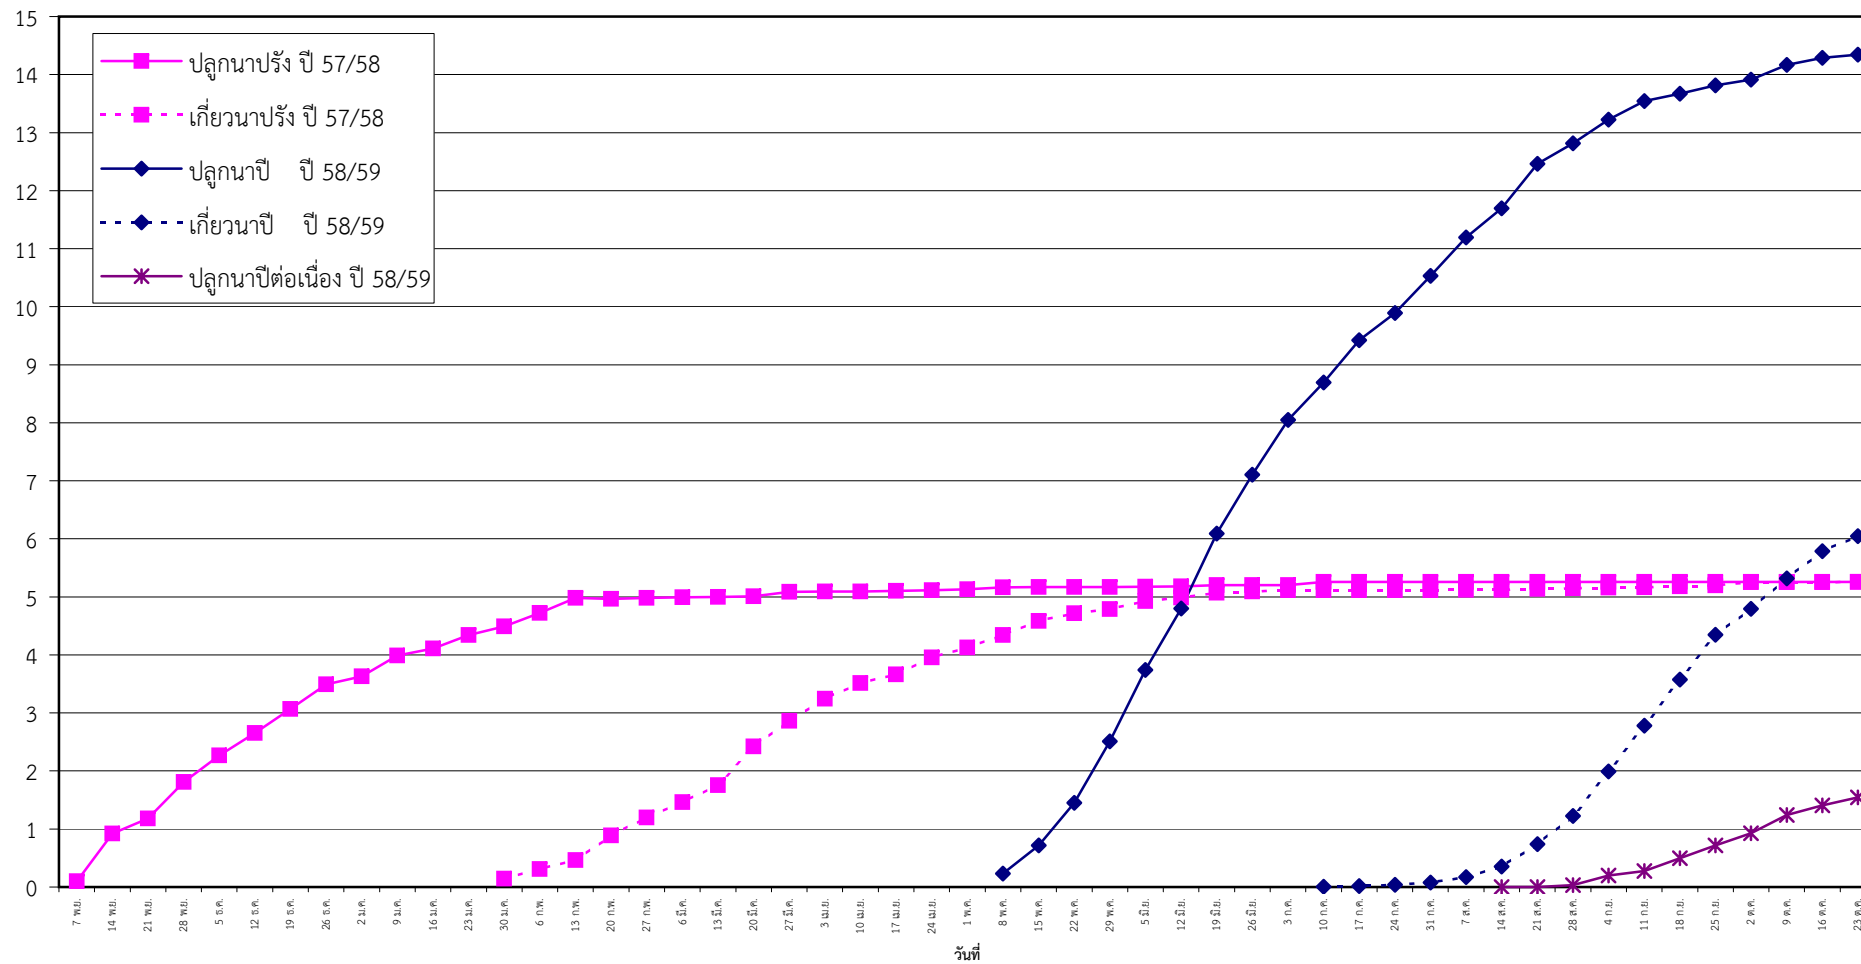

กราฟแสดง เนื้อที่ปลูก และเนื้อที่เก็บเกี่ยวข้าว ในเขตชลประทาน
ปีเพาะปลูก 2557/58 - 2558/59
ณ วันที่ 23 ตุลาคม 2558

เนื้อที่ (ล้านไร่)

แผนภูมิแสดงเนื้อที่ปลูกสะสม และเนื้อที่เก็บเกี่ยวสะสม ของข้าว
ในเขตชลประทาน ปีเพาะปลูก 2557/58 - 2558/59
ณ วันที่ 23 ตุลาคม 2558

เนื้อที่ (ล้านไร่)