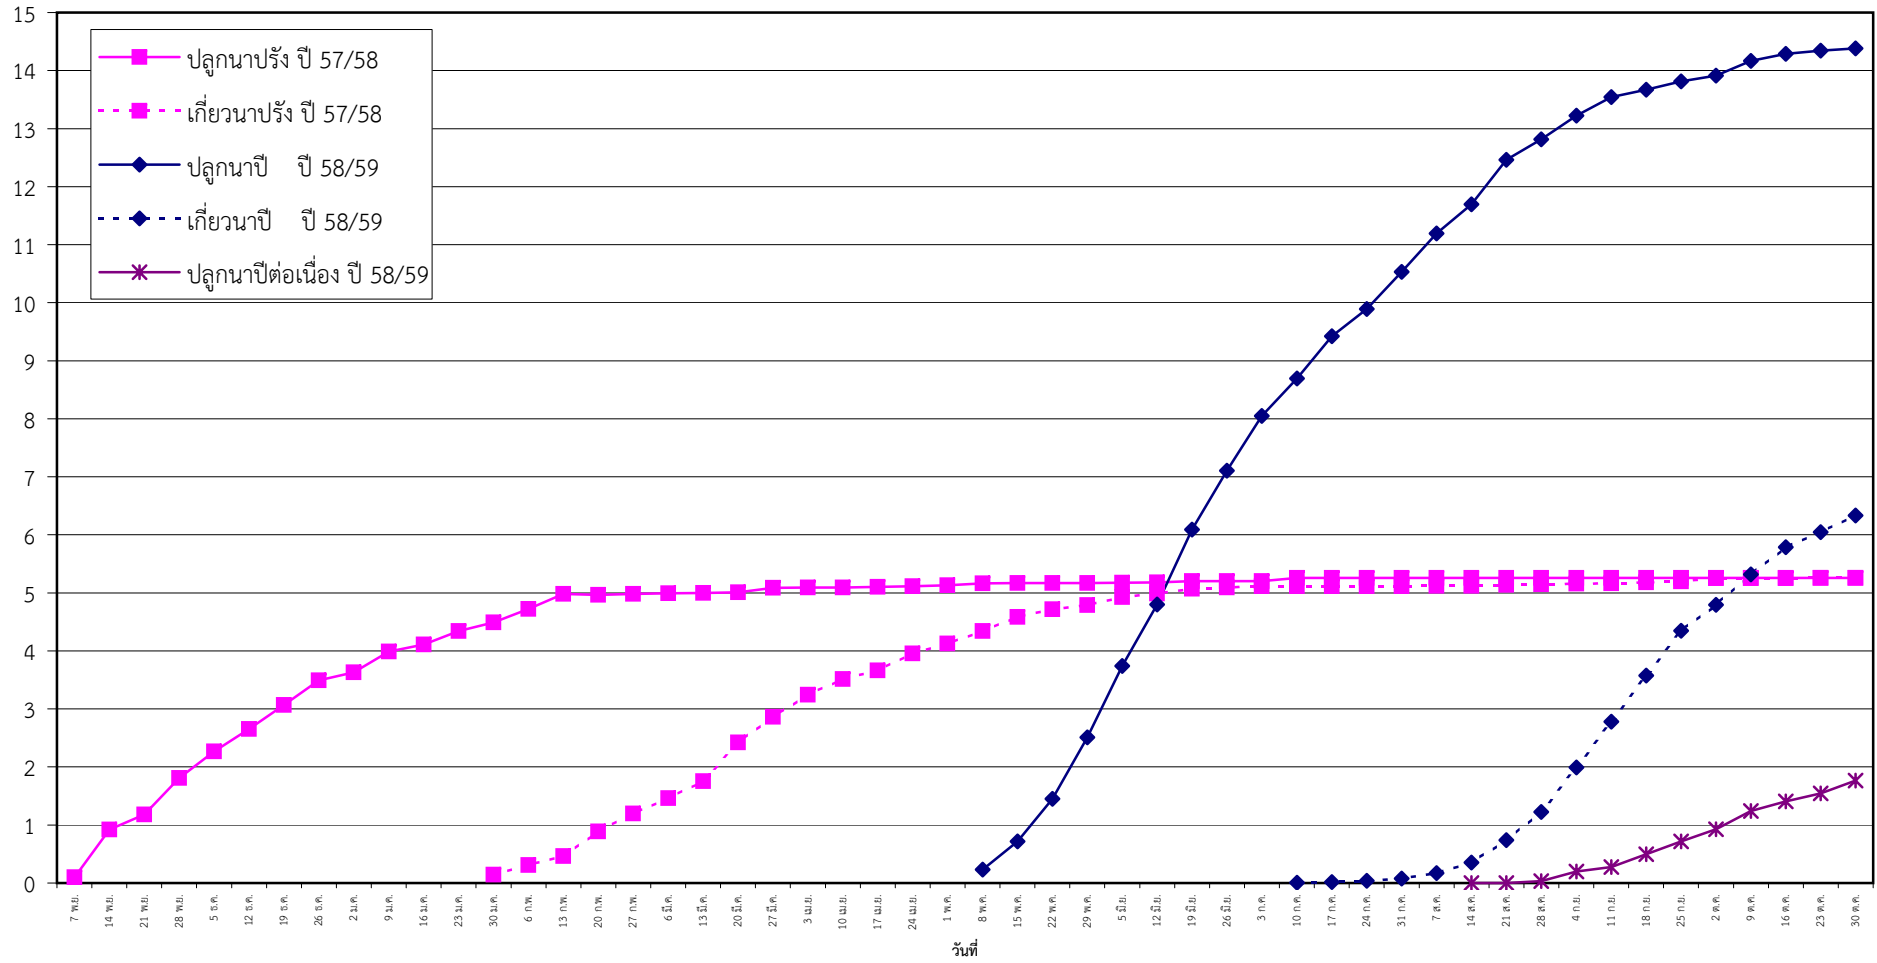

กราฟแสดง เนื้อที่ปลูก และเนื้อที่เก็บเกี่ยวข้าว ในเขตชลประทาน
ปีเพาะปลูก 2557/58 - 2558/59
ณ วันที่ 30 ตุลาคม 2558

เนื้อที่ (ล้านไร่)

แผนภูมิแสดงเนื้อที่ปลูกสะสม และเนื้อที่เก็บเกี่ยวสะสม ของข้าว
ในเขตชลประทาน ปีเพาะปลูก 2557/58 - 2558/59
ณ วันที่ 30 ตุลาคม 2558

เนื้อที่ (ล้านไร่)