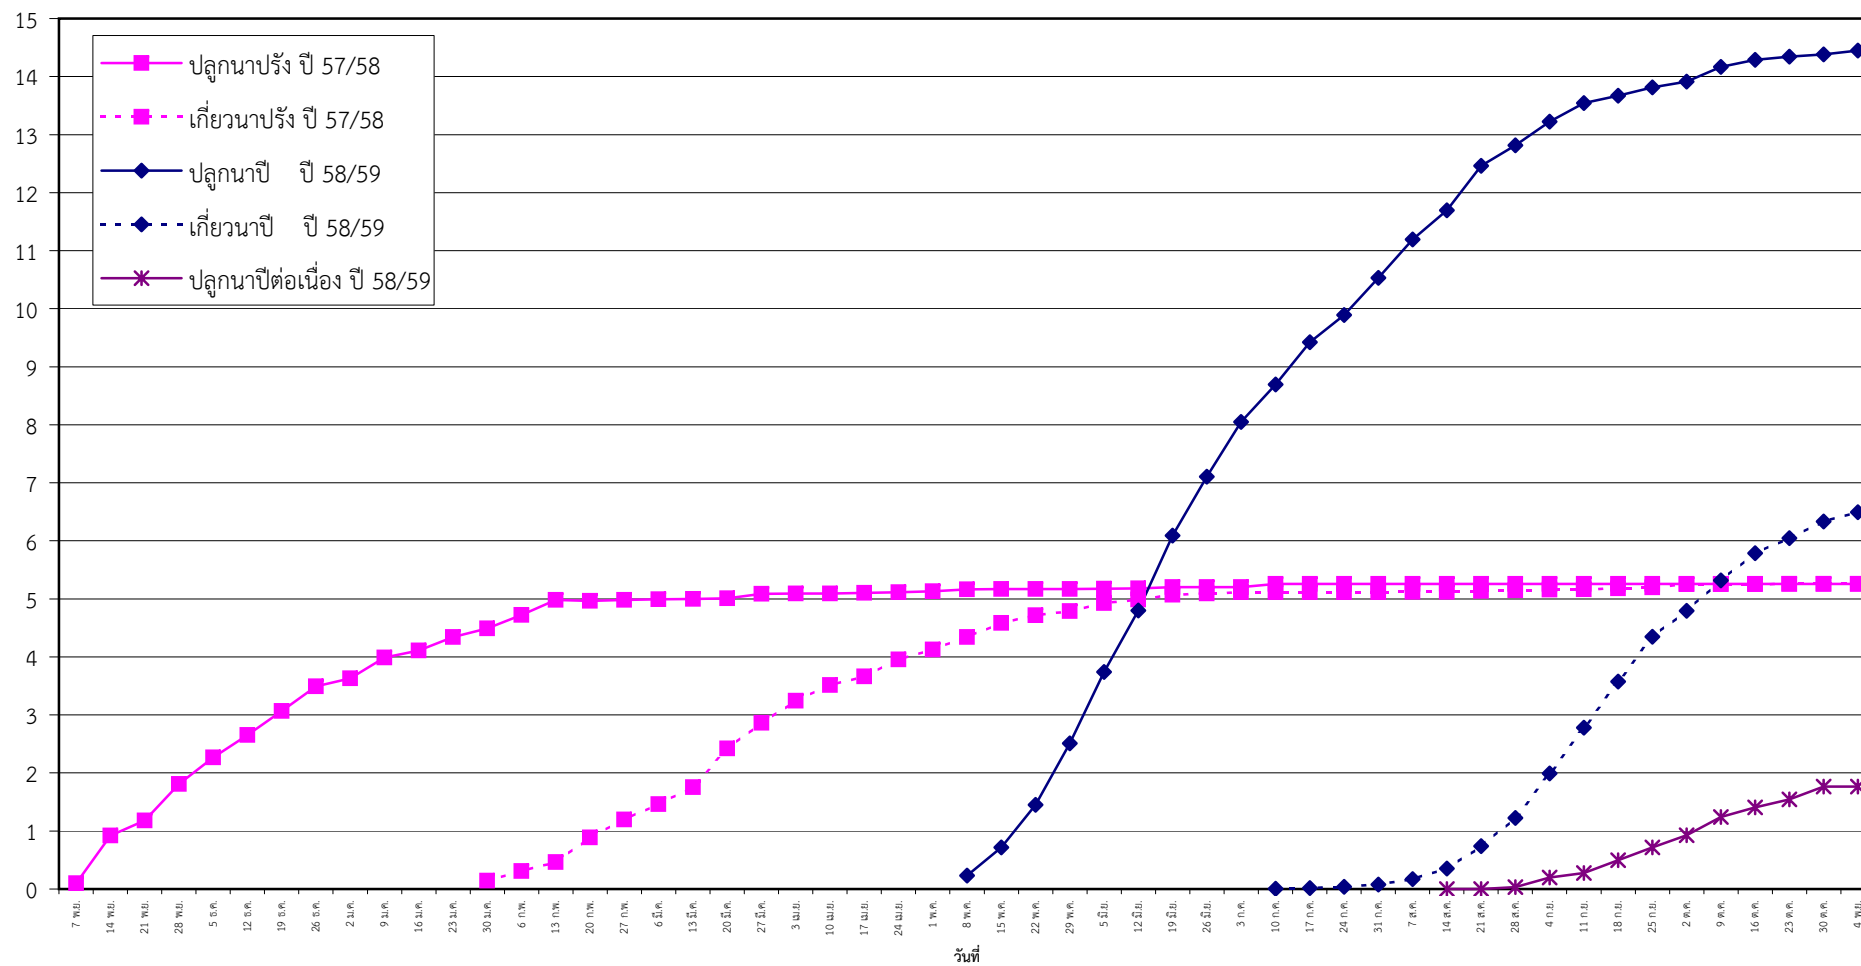

กราฟแสดง เนื้อที่ปลูก และเนื้อที่เก็บเกี่ยวข้าว ในเขตชลประทาน
ปีเพาะปลูก 2557/58 - 2558/59
ณ วันที่ 4 พฤศจิกายน 2558

เนื้อที่ (ล้านไร่)

แผนภูมิแสดงเนื้อที่ปลูกสะสม และเนื้อที่เก็บเกี่ยวสะสม ของข้าว
ในเขตชลประทาน ปีเพาะปลูก 2557/58 - 2558/59
ณ วันที่ 4 พฤศจิกายน 2558

เนื้อที่ (ล้านไร่)