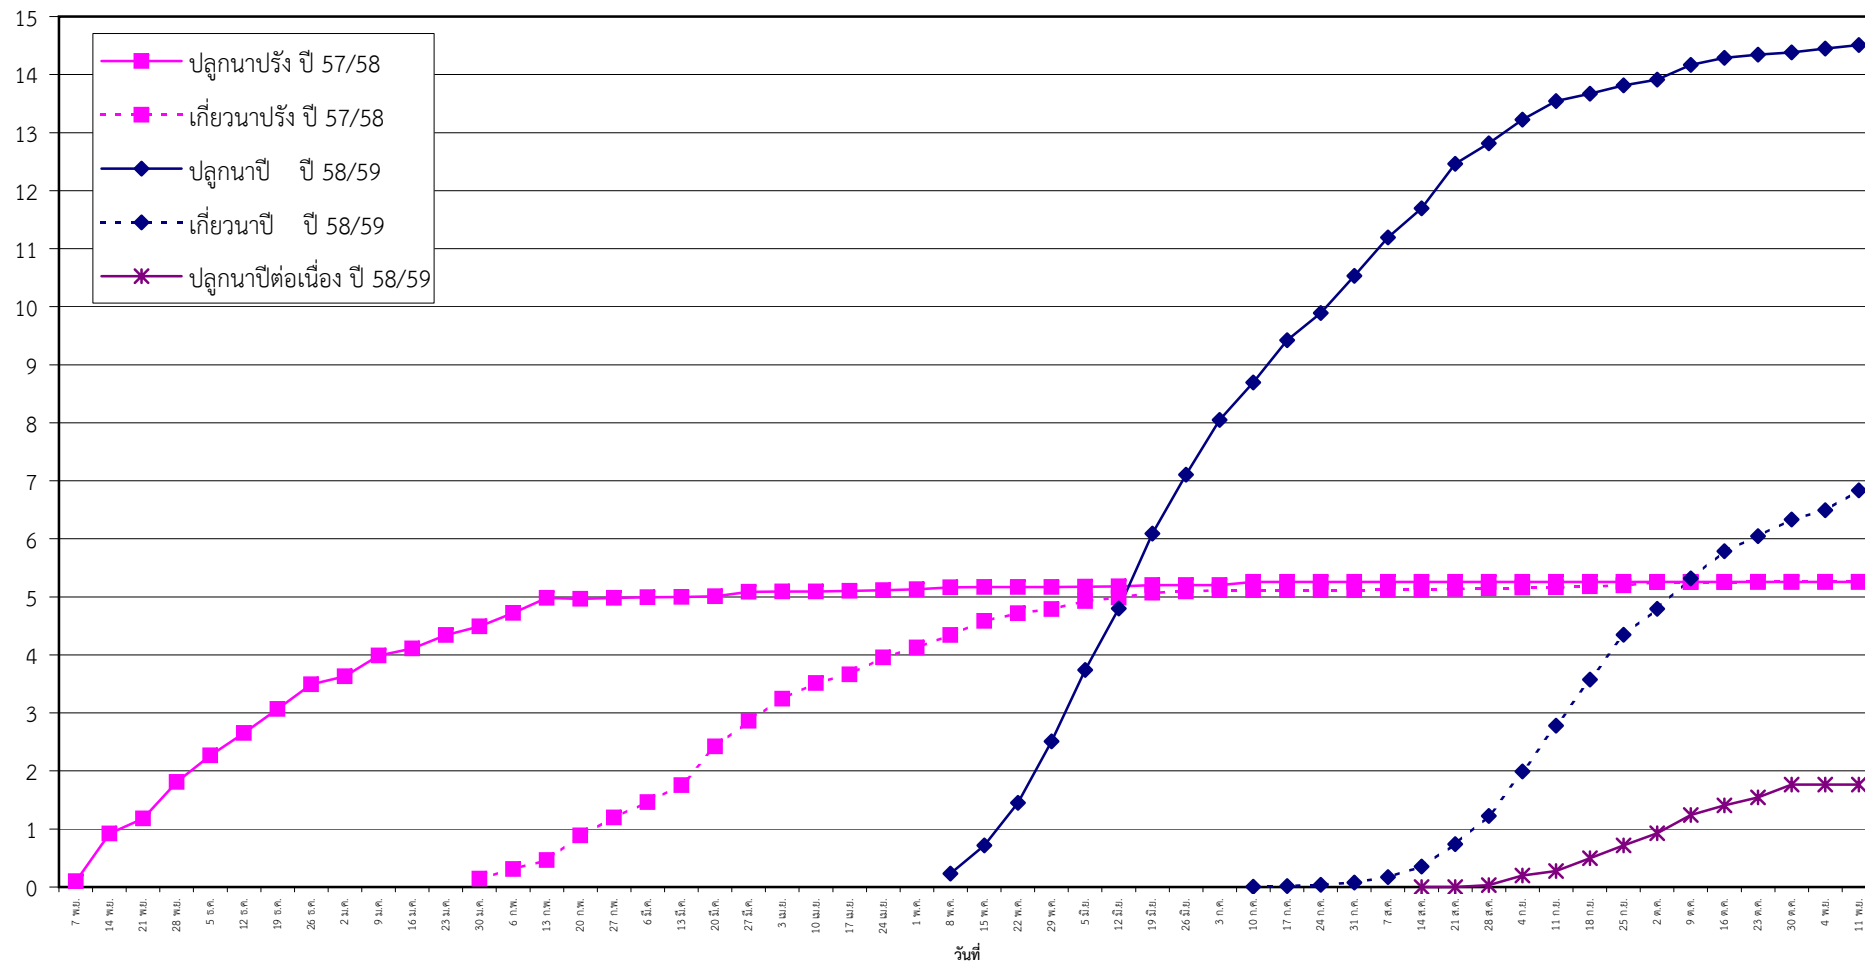

กราฟแสดง เนื้อที่ปลูก และเนื้อที่เก็บเกี่ยวข้าว ในเขตชลประทาน
ปีเพาะปลูก 2557/58 - 2558/59
ณ วันที่ 11 พฤศจิกายน 2558

เนื้อที่ (ล้านไร่)

แผนภูมิแสดงเนื้อที่ปลูกสะสม และเนื้อที่เก็บเกี่ยวสะสม ของข้าว
ในเขตชลประทาน ปีเพาะปลูก 2557/58 - 2558/59
ณ วันที่ 11 พฤศจิกายน 2558

เนื้อที่ (ล้านไร่)