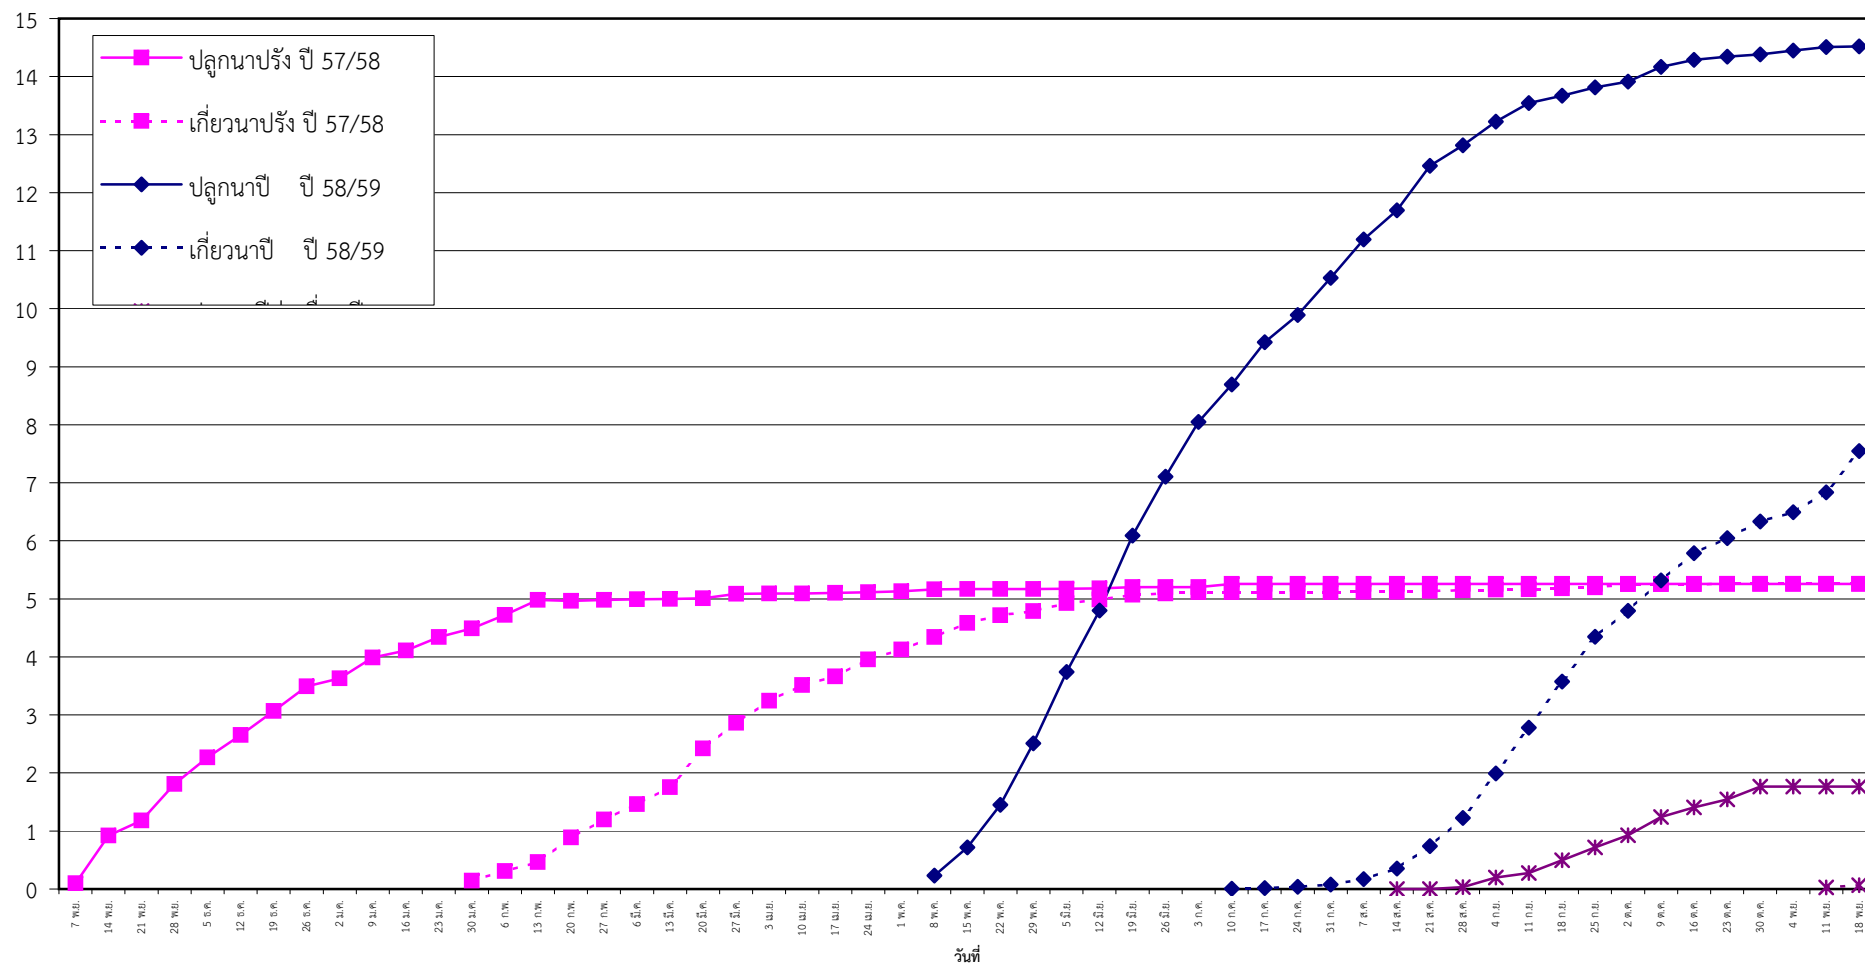

กราฟแสดง เนื้อที่ปลูก และเนื้อที่เก็บเกี่ยวข้าว ในเขตชลประทาน  
ปีเพาะปลูก 2557/58 - 2558/59  
ณ วันที่ 18 พฤศจิกายน 2558

เนื้อที่ (ล้านไร่)

แผนภูมิแสดงเนื้อที่ปลูกสะสม และเนื้อที่เก็บเกี่ยวสะสม ของข้าว  
ในเขตชลประทาน ปีเพาะปลูก 2557/58 - 2558/59  
ณ วันที่ 18 พฤศจิกายน 2558

เนื้อที่ (ล้านไร่)