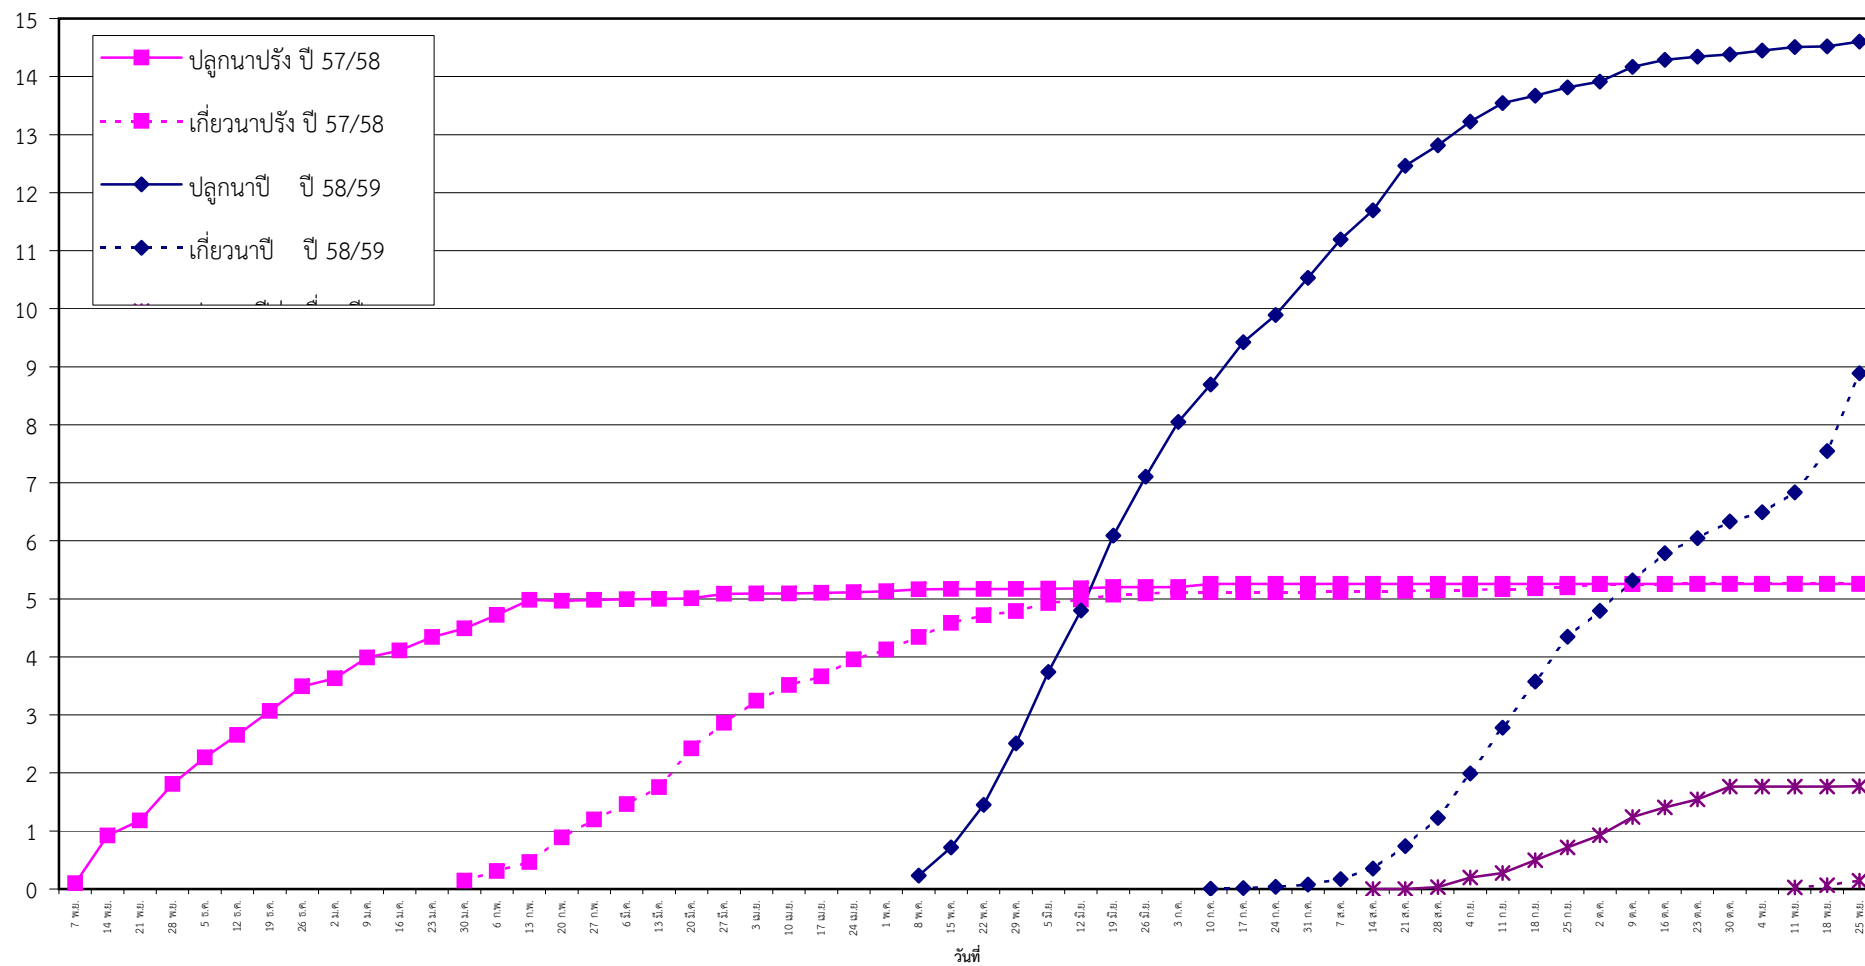

กราฟแสดง เนื้อที่ปลูก และเนื้อที่เก็บเกี่ยวข้าว ในเขตชลประทาน
ปีเพาะปลูก 2557/58 - 2558/59
ณ วันที่ 25 พฤศจิกายน 2558

เนื้อที่ (ล้านไร่)

แผนภูมิแสดงเนื้อที่ปลูกสะสม และเนื้อที่เก็บเกี่ยวสะสม ของข้าว
ในเขตชลประทาน ปีเพาะปลูก 2557/58 - 2558/59
ณ วันที่ 25 พฤศจิกายน 2558

เนื้อที่ (ล้านไร่)