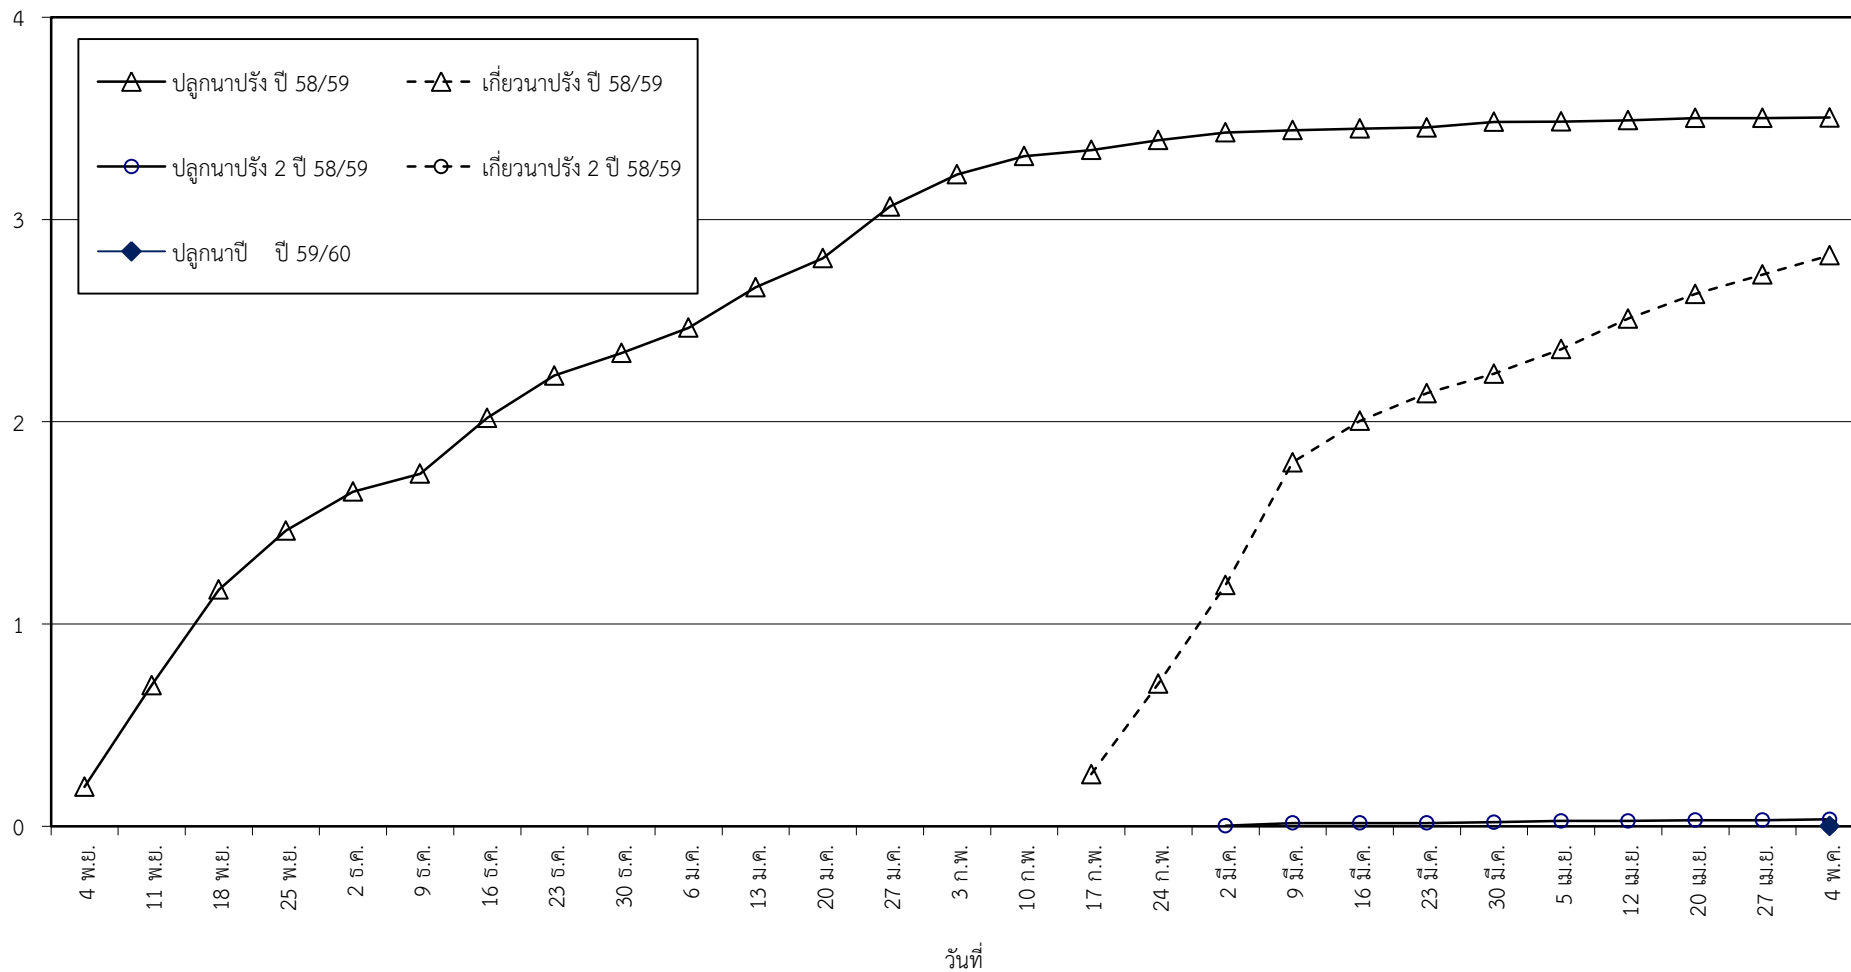

กราฟแสดง เนื้อที่ปลูก และเนื้อที่เก็บเกี่ยวข้าว ในเขตชลประทาน  
ปีเพาะปลูก 2558/59 - 2559/60  
ณ วันที่ 4 พฤษภาคม 2559

เนื้อที่ (ล้านไร่)

แผนภูมิแสดงเนื้อที่ปลูกสะสม และเนื้อที่เก็บเกี่ยวสะสม ของข้าว  
ในเขตชลประทาน ปีเพาะปลูก 2558/59 - 2559/60  
ณ วันที่ 4 พฤษภาคม 2559

เนื้อที่ (ล้านไร่)