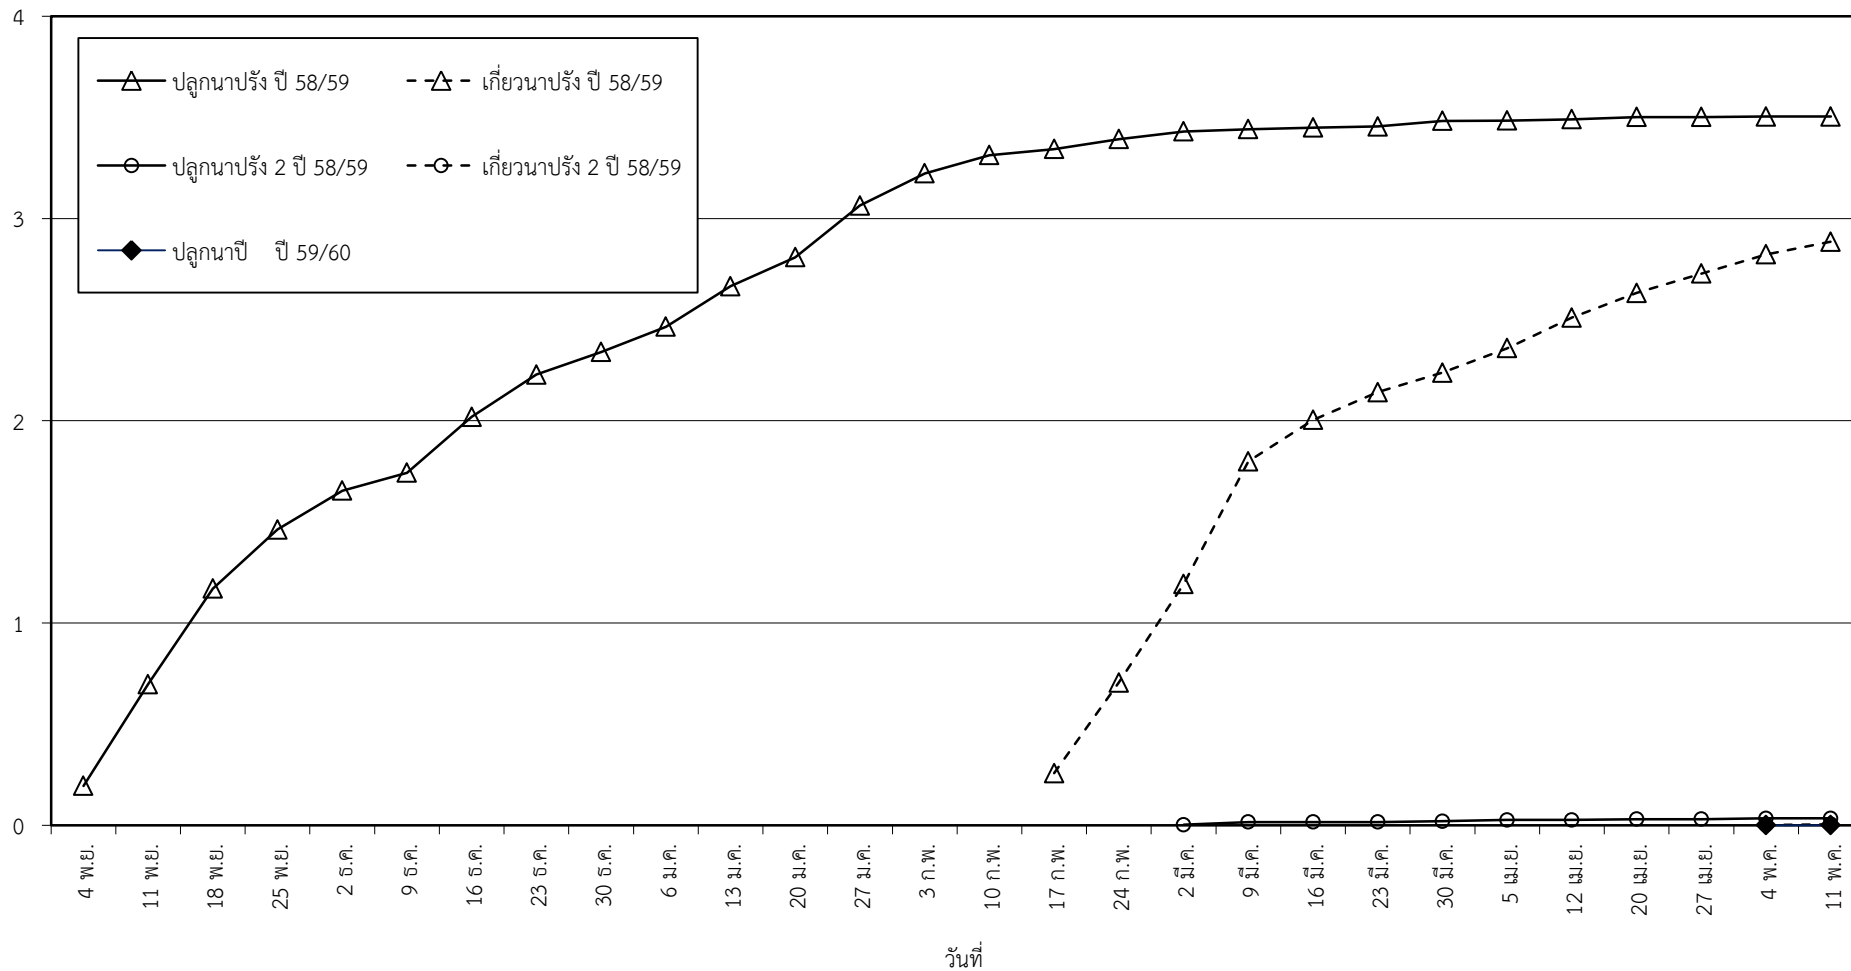

กราฟแสดง เนื้อที่ปลูก และเนื้อที่เก็บเกี่ยวข้าว ในเขตชลประทาน
ปีเพาะปลูก 2558/59 - 2559/60
ณ วันที่ 11 พฤษภาคม 2559

เนื้อที่ (ล้านไร่)

แผนภูมิแสดงเนื้อที่ปลูกสะสม และเนื้อที่เก็บเกี่ยวสะสม ของข้าว
ในเขตชลประทาน ปีเพาะปลูก 2558/59 - 2559/60
ณ วันที่ 11 พฤษภาคม 2559

เนื้อที่ (ล้านไร่)