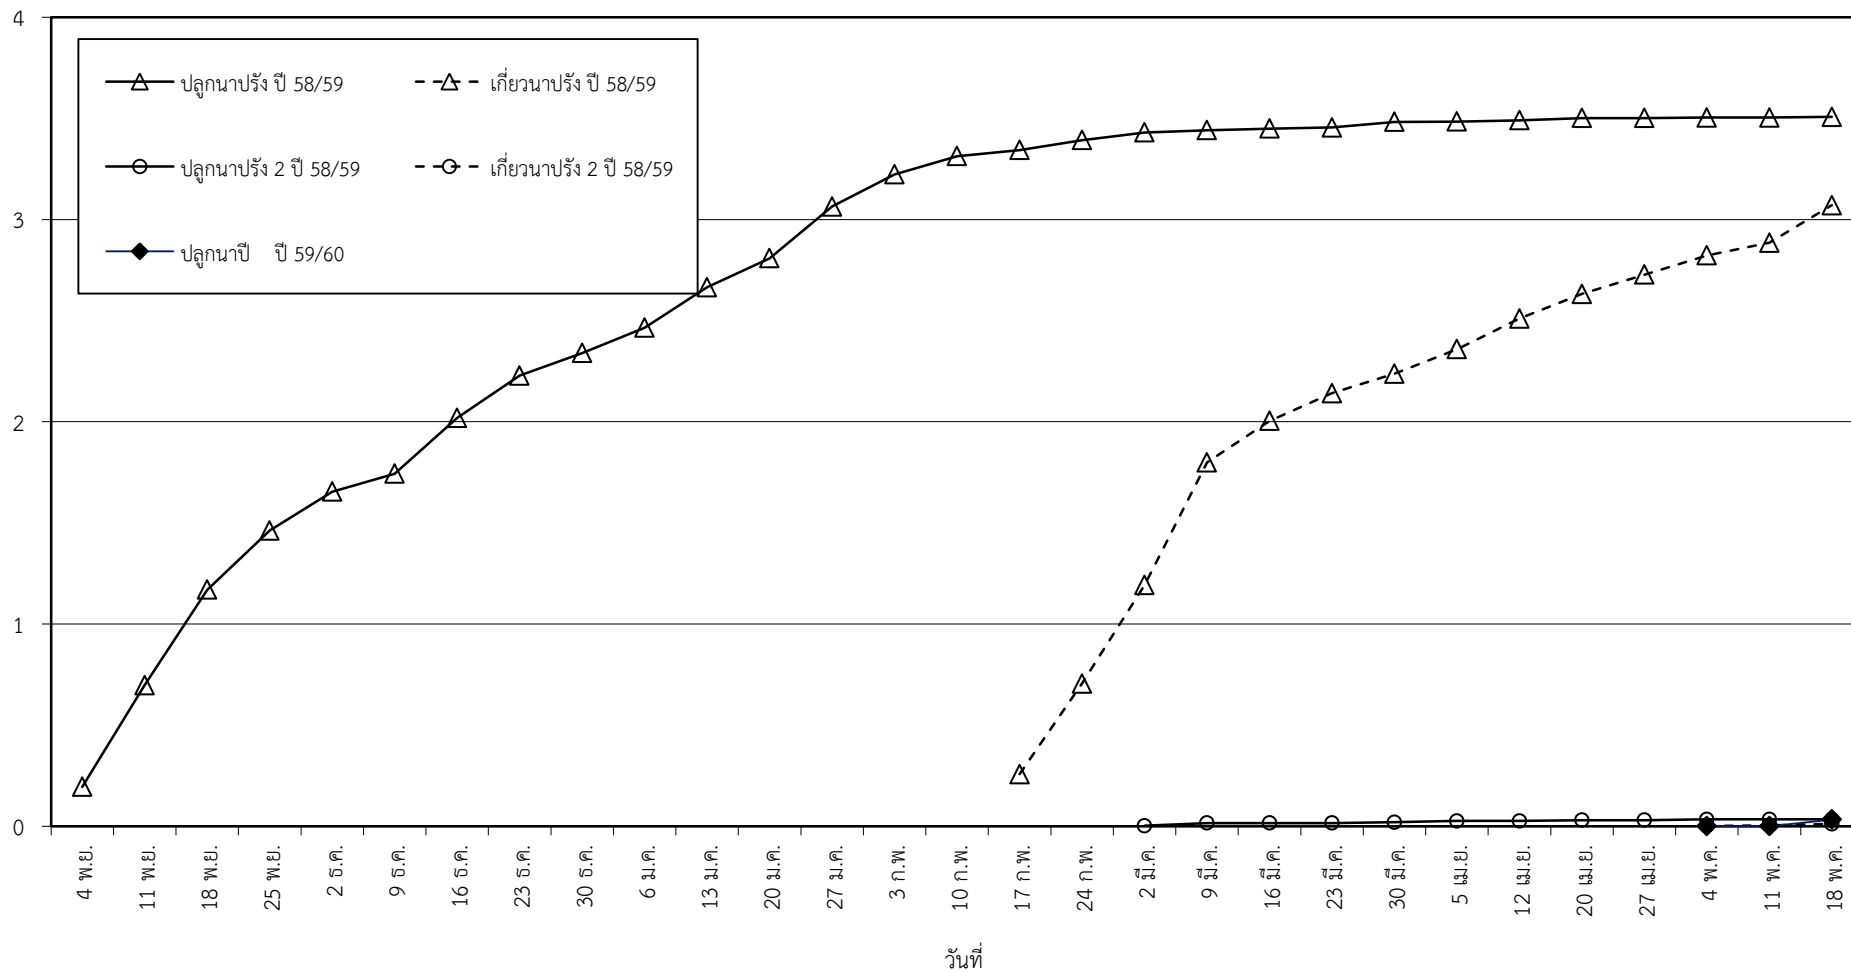

กราฟแสดง เนื้อที่ปลูก และเนื้อที่เก็บเกี่ยวข้าว ในเขตชลประทาน
ปีเพาะปลูก 2558/59 - 2559/60
ณ วันที่ 18 พฤษภาคม 2559

เนื้อที่ (ล้านไร่)

แผนภูมิแสดงเนื้อที่ปลูกสะสม และเนื้อที่เก็บเกี่ยวสะสม ของข้าว
ในเขตชลประทาน ปีเพาะปลูก 2558/59 - 2559/60
ณ วันที่ 18 พฤษภาคม 2559

เนื้อที่ (ล้านไร่)