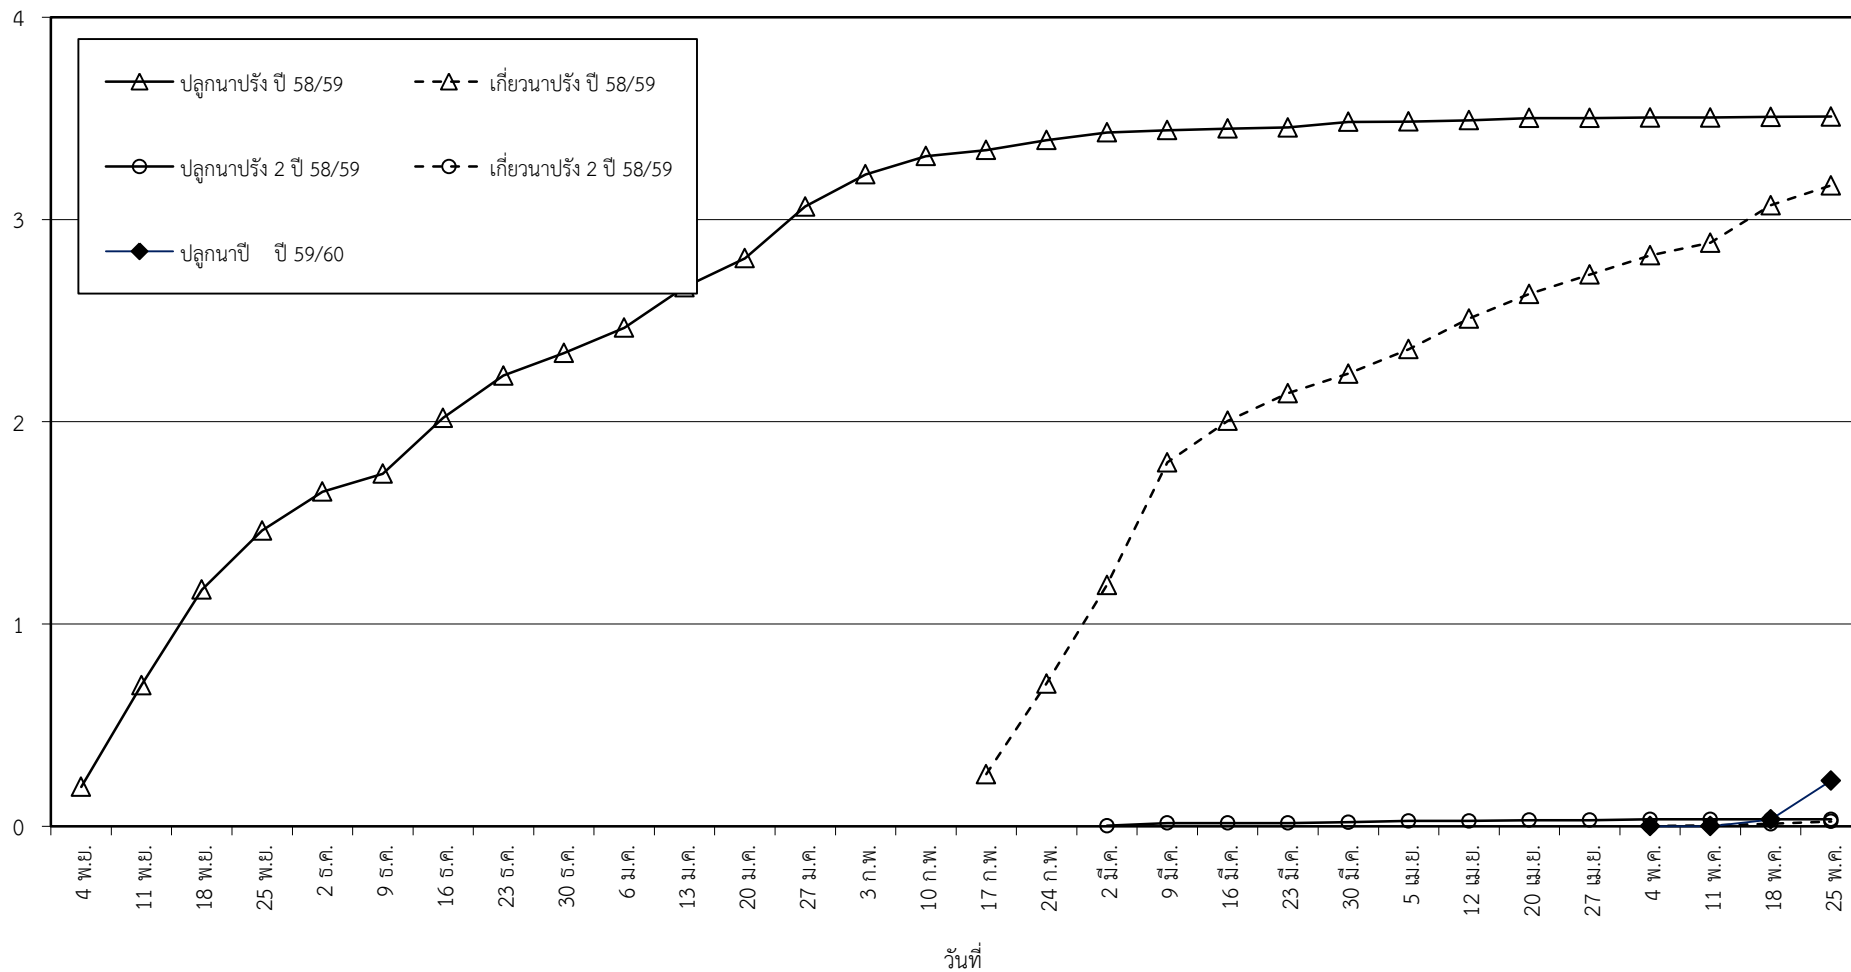

กราฟแสดง เนื้อที่ปลูก และเนื้อที่เก็บเกี่ยวข้าว ในเขตชลประทาน
ปีเพาะปลูก 2558/59 - 2559/60
ณ วันที่ 25 พฤษภาคม 2559

เนื้อที่ (ล้านไร่)

แผนภูมิแสดงเนื้อที่ปลูกสะสม และเนื้อที่เก็บเกี่ยวสะสม ของข้าว
ในเขตชลประทาน ปีเพาะปลูก 2558/59 - 2559/60
ณ วันที่ 25 พฤษภาคม 2559

เนื้อที่ (ล้านไร่)