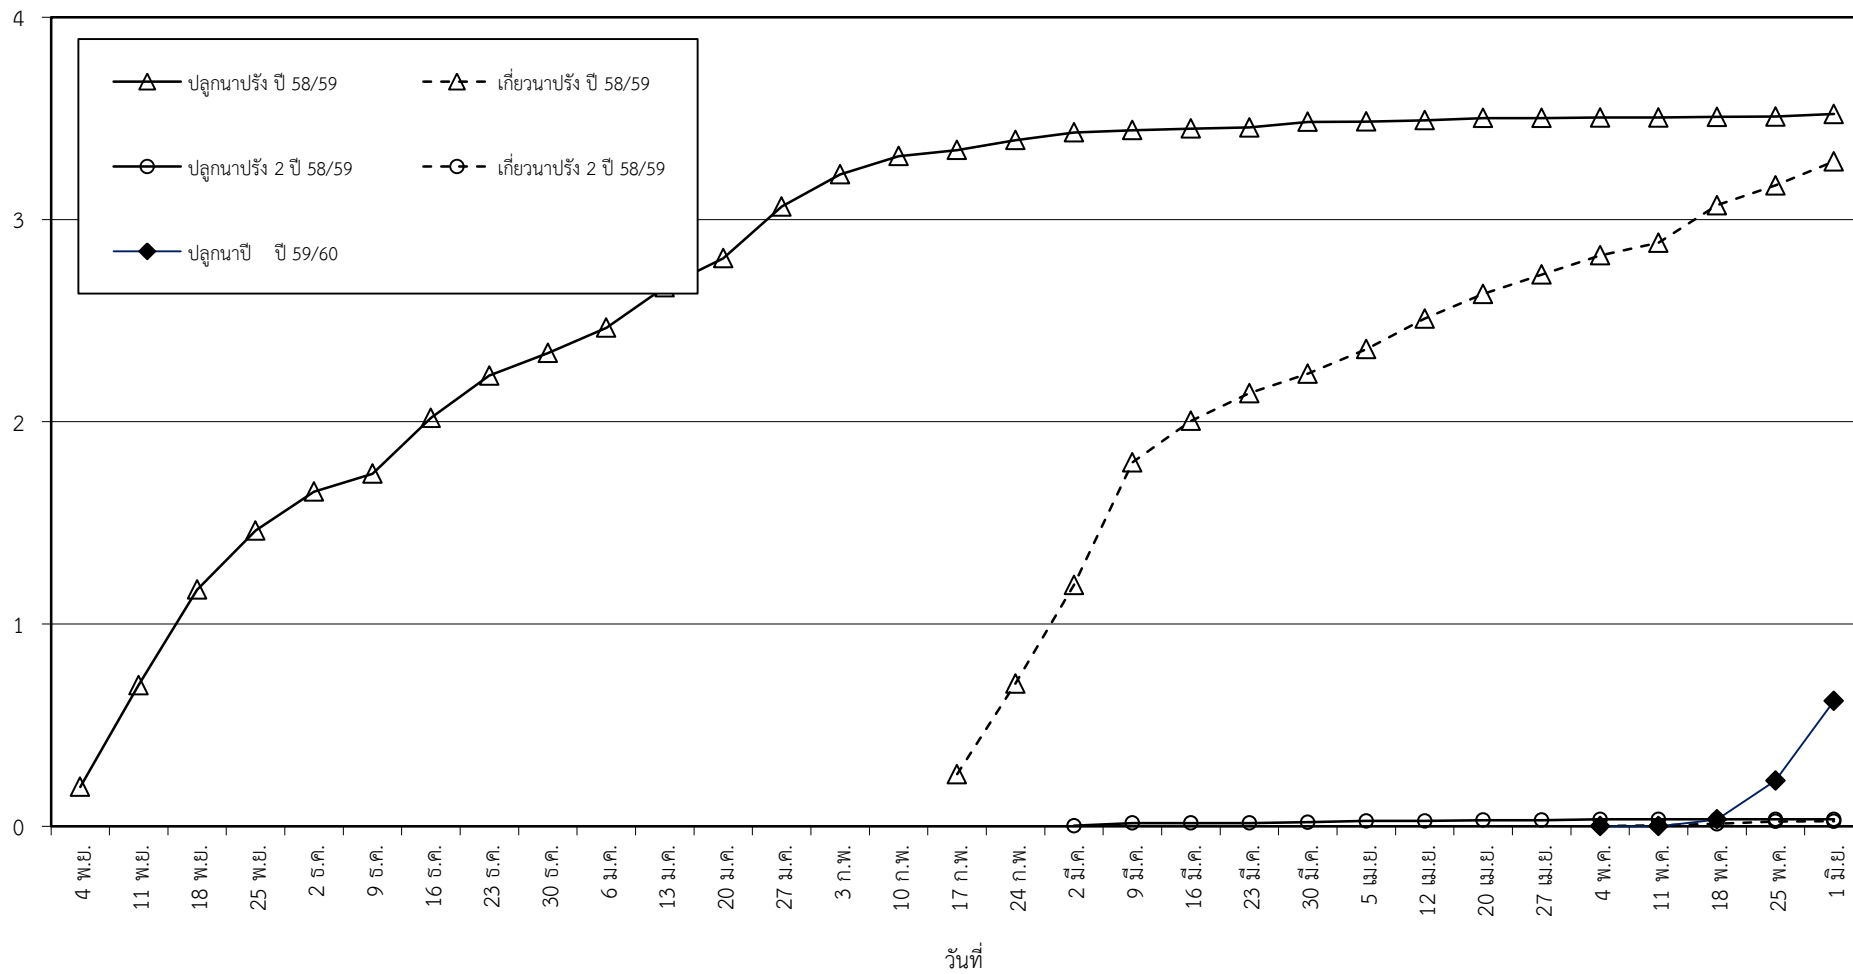

กราฟแสดง เนื้อที่ปลูก และเนื้อที่เก็บเกี่ยวข้าว ในเขตชลประทาน
ปีเพาะปลูก 2558/59 - 2559/60
ณ วันที่ 1 มิถุนายน 2559

เนื้อที่ (ล้านไร่)

แผนภูมิแสดงเนื้อที่ปลูกสะสม และเนื้อที่เก็บเกี่ยวสะสม ของข้าว
ในเขตชลประทาน ปีเพาะปลูก 2558/59 - 2559/60
ณ วันที่ 1 มิถุนายน 2559

เนื้อที่ (ล้านไร่)