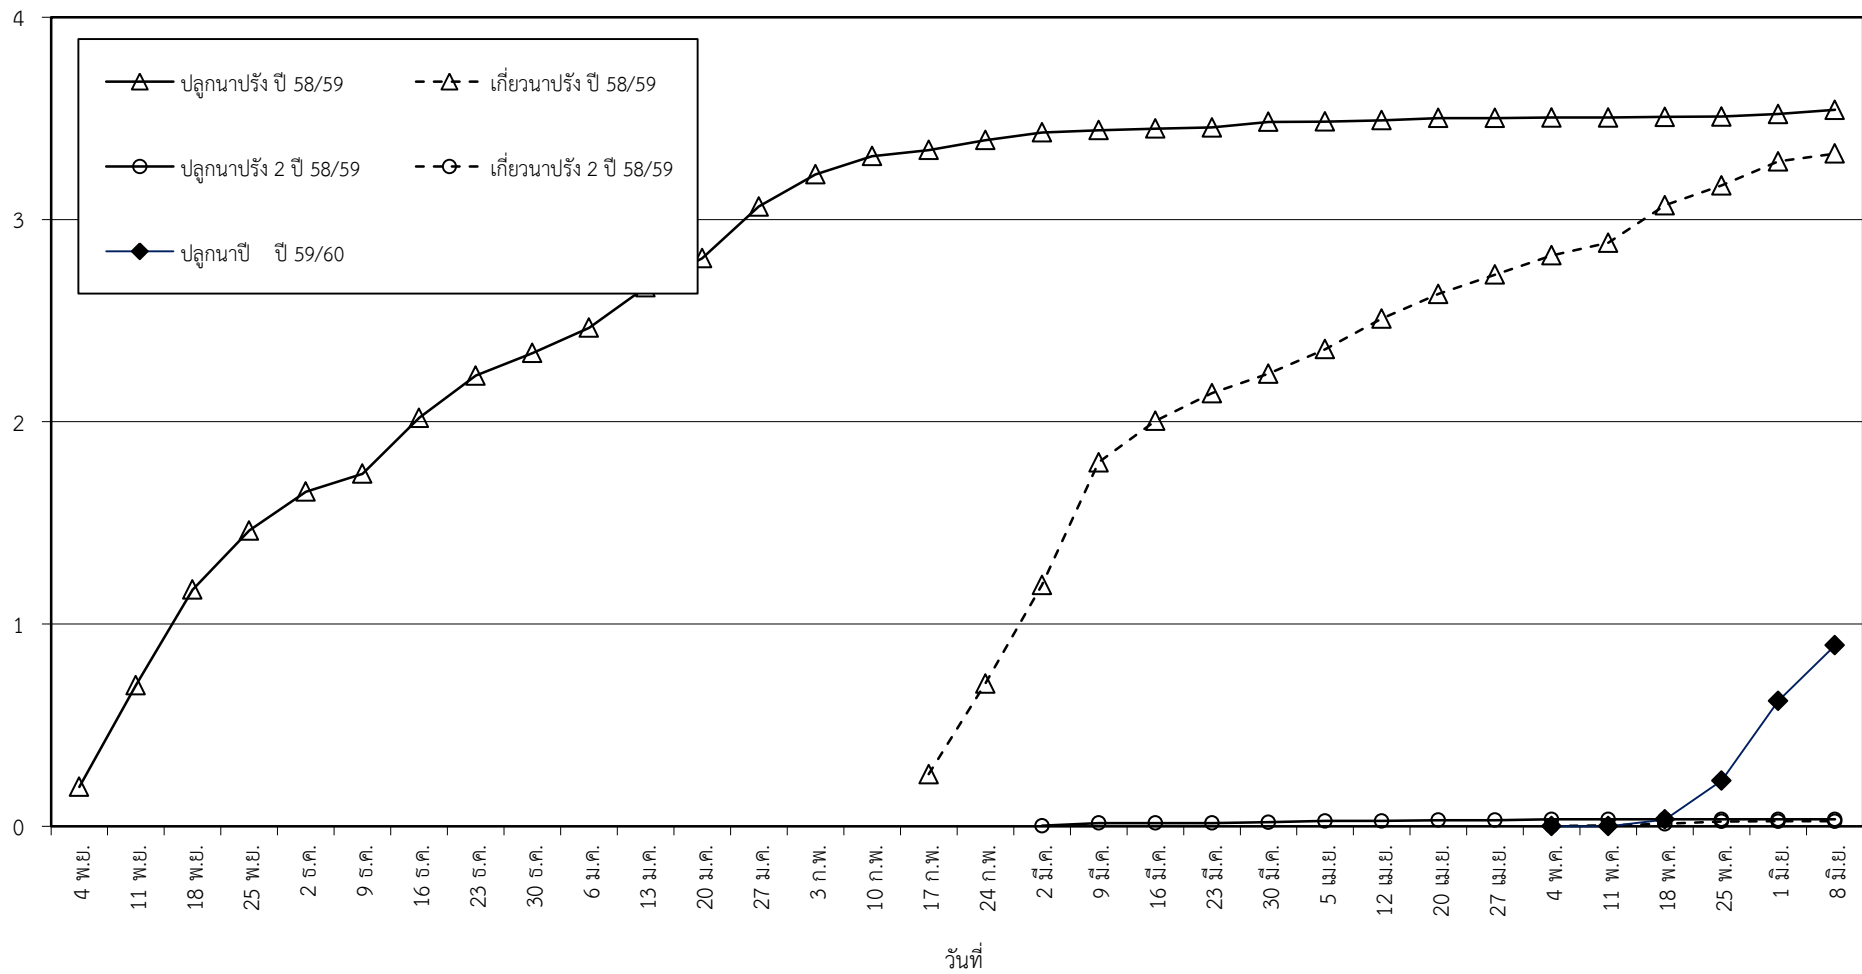

กราฟแสดง เนื้อที่ปลูก และเนื้อที่เก็บเกี่ยวข้าว ในเขตชลประทาน
ปีเพาะปลูก 2558/59 - 2559/60
ณ วันที่ 8 มิถุนายน 2559

เนื้อที่ (ล้านไร่)

แผนภูมิแสดงเนื้อที่ปลูกสะสม และเนื้อที่เก็บเกี่ยวสะสม ของข้าว
ในเขตชลประทาน ปีเพาะปลูก 2558/59 - 2559/60
ณ วันที่ 8 มิถุนายน 2559

เนื้อที่ (ล้านไร่)