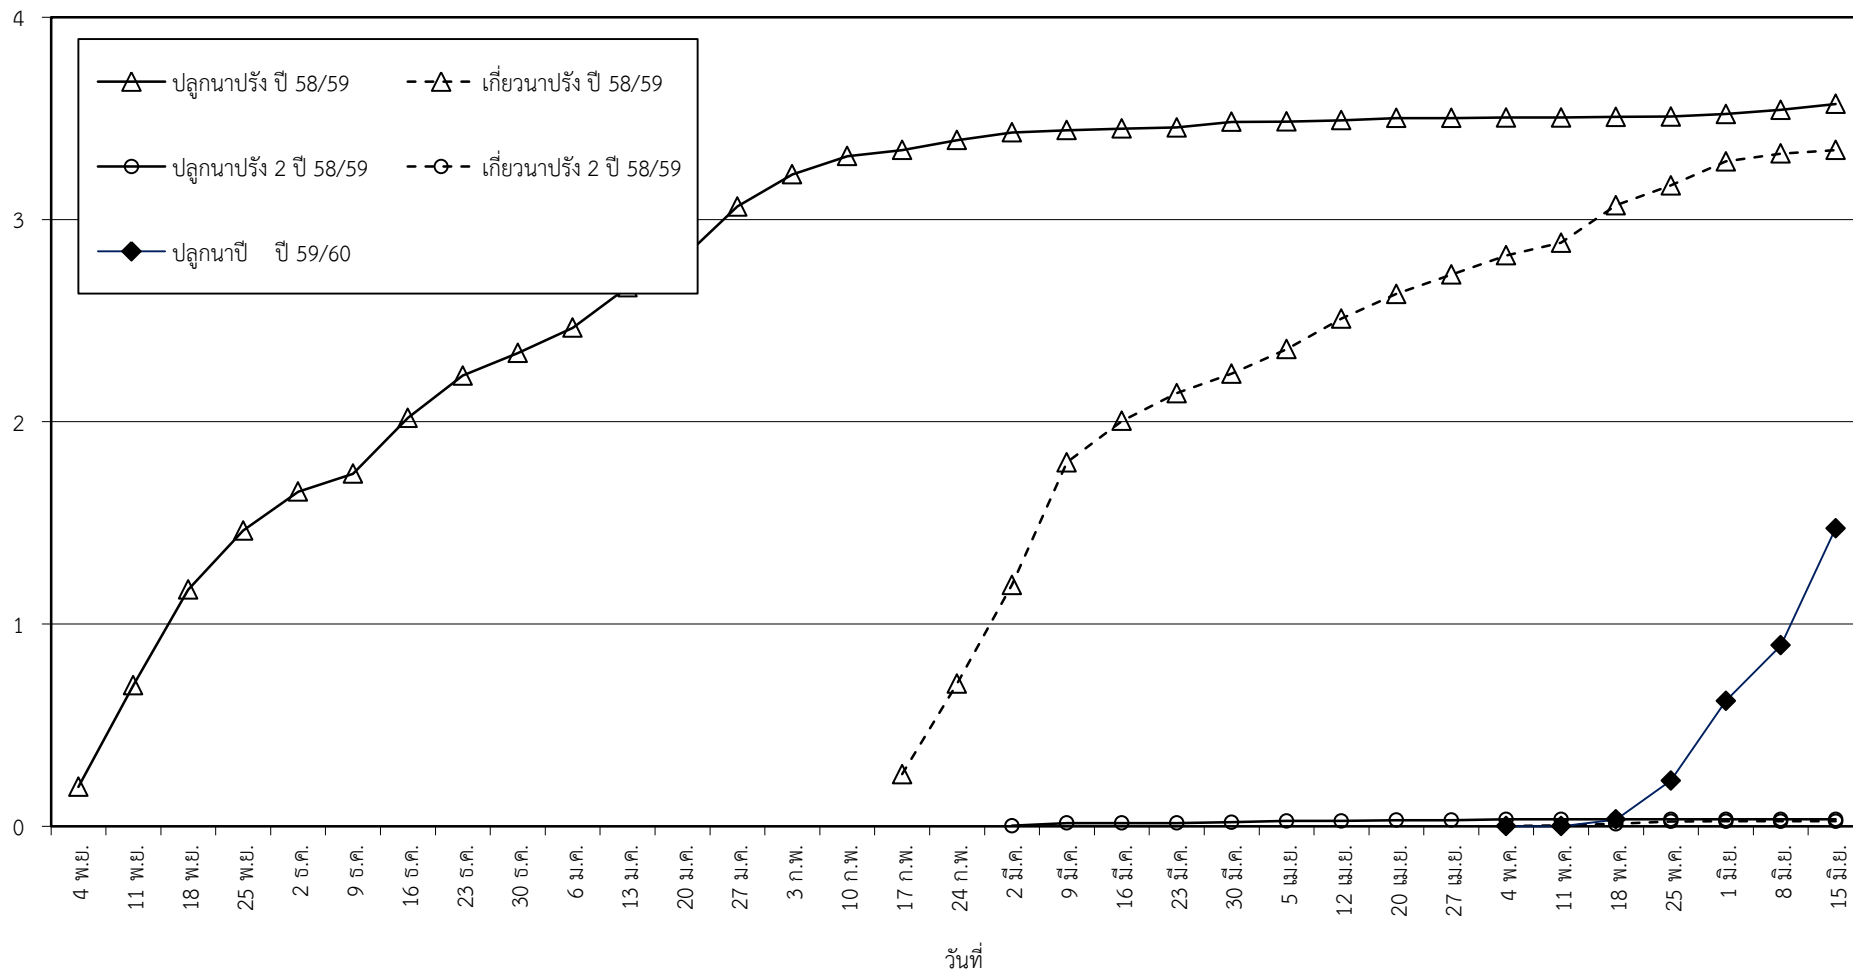

กราฟแสดง เนื้อที่ปลูก และเนื้อที่เก็บเกี่ยวข้าว ในเขตชลประทาน
ปีเพาะปลูก 2558/59 - 2559/60
ณ วันที่ 15 มิถุนายน 2559

เนื้อที่ (ล้านไร่)

แผนภูมิแสดงเนื้อที่ปลูกสะสม และเนื้อที่เก็บเกี่ยวสะสม ของข้าว
ในเขตชลประทาน ปีเพาะปลูก 2558/59 - 2559/60
ณ วันที่ 15 มิถุนายน 2559

เนื้อที่ (ล้านไร่)