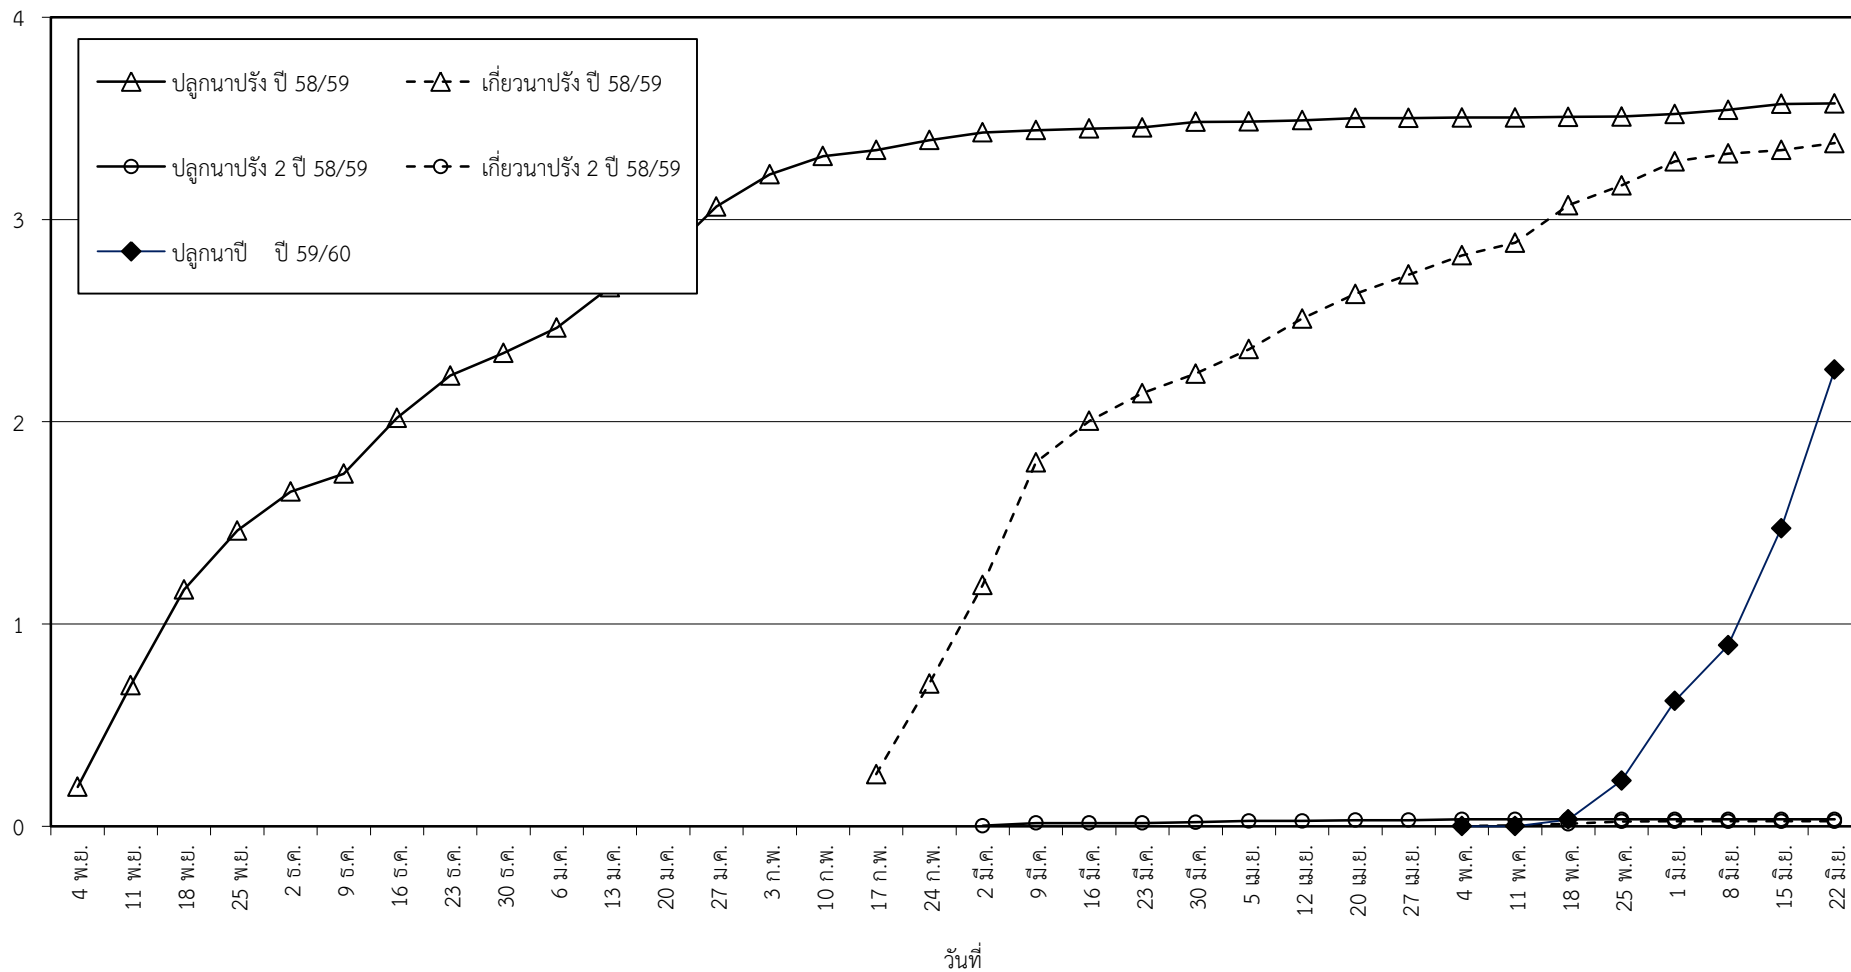

กราฟแสดง เนื้อที่ปลูก และเนื้อที่เก็บเกี่ยวข้าว ในเขตชลประทาน
ปีเพาะปลูก 2558/59 - 2559/60
ณ วันที่ 22 มิถุนายน 2559

เนื้อที่ (ล้านไร่)

แผนภูมิแสดงเนื้อที่ปลูกสะสม และเนื้อที่เก็บเกี่ยวสะสม ของข้าว
ในเขตชลประทาน ปีเพาะปลูก 2558/59 - 2559/60
ณ วันที่ 22 มิถุนายน 2559

เนื้อที่ (ล้านไร่)