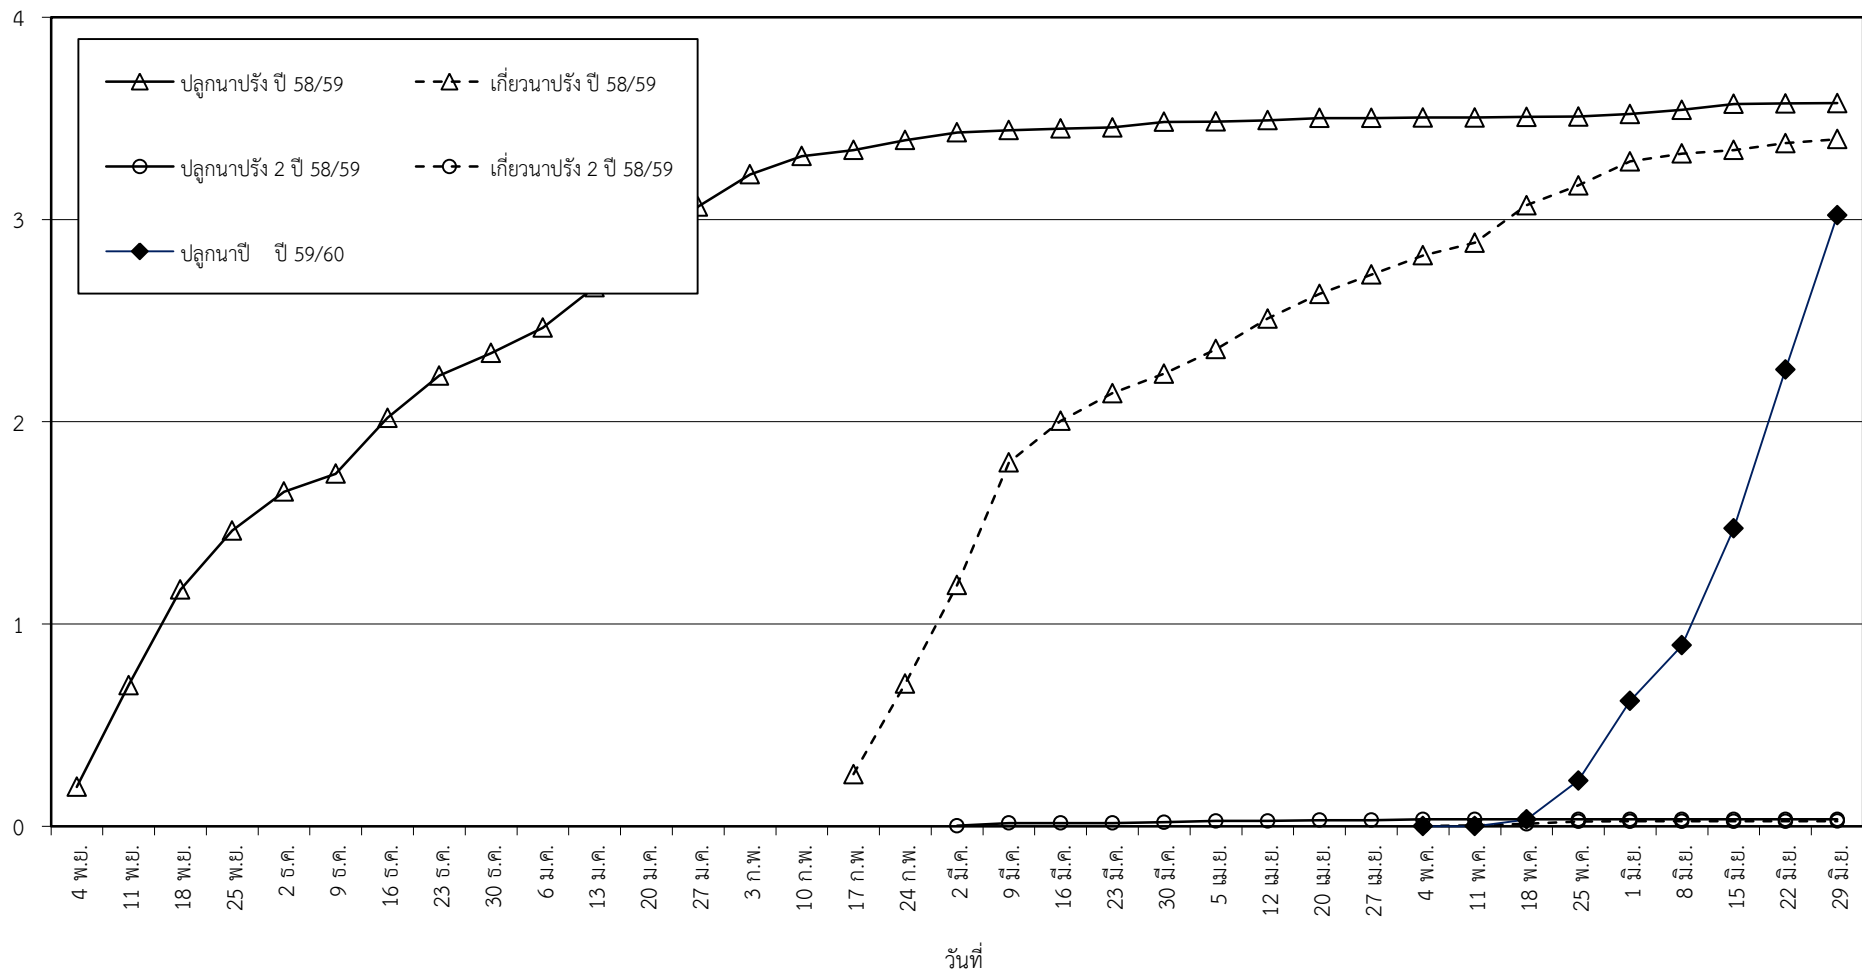

กราฟแสดง เนื้อที่ปลูก และเนื้อที่เก็บเกี่ยวข้าว ในเขตชลประทาน  
ปีเพาะปลูก 2558/59 - 2559/60  
ณ วันที่ 29 มิถุนายน 2559

เนื้อที่ (ล้านไร่)

แผนภูมิแสดงเนื้อที่ปลูกสะสม และเนื้อที่เก็บเกี่ยวสะสม ของข้าว  
ในเขตชลประทาน ปีเพาะปลูก 2558/59 - 2559/60  
ณ วันที่ 29 มิถุนายน 2559

เนื้อที่ (ล้านไร่)