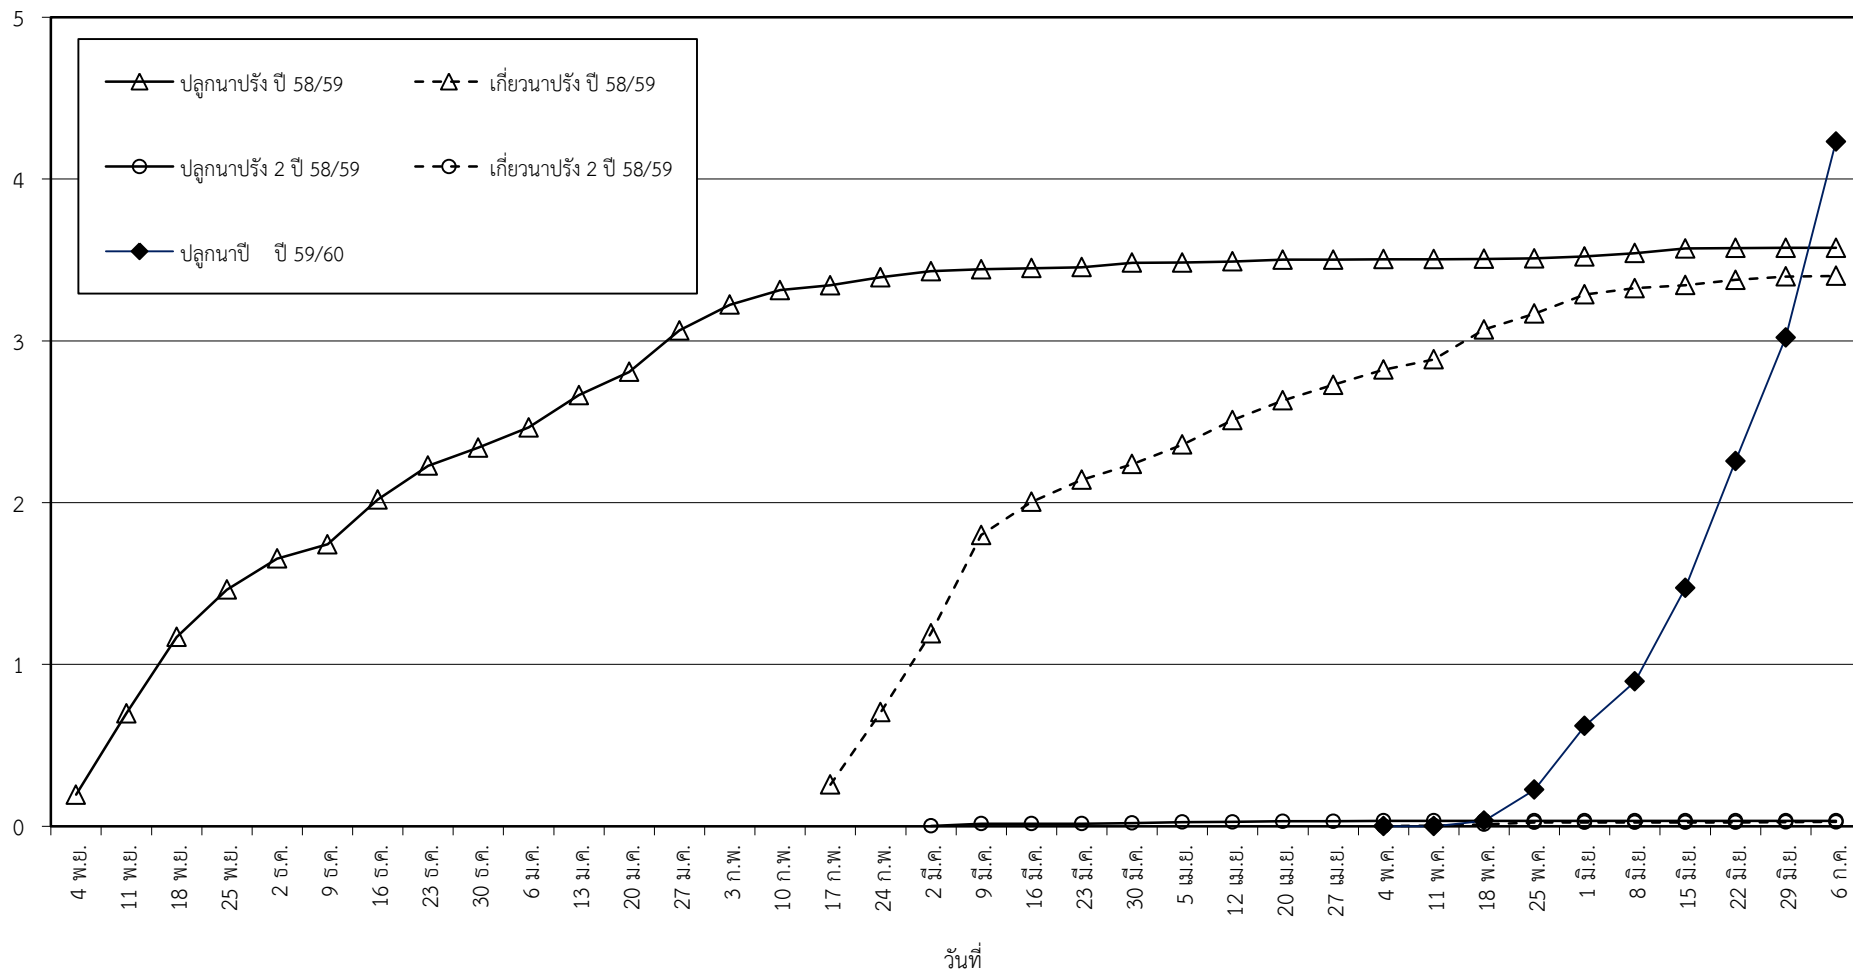

กราฟแสดง เนื้อที่ปลูก และเนื้อที่เก็บเกี่ยวข้าว ในเขตชลประทาน
ปีเพาะปลูก 2558/59 - 2559/60
ณ วันที่ 6 กรกฎาคม 2559

เนื้อที่ (ล้านไร่)

แผนภูมิแสดงเนื้อที่ปลูกสะสม และเนื้อที่เก็บเกี่ยวสะสม ของข้าว
ในเขตชลประทาน ปีเพาะปลูก 2558/59 - 2559/60
ณ วันที่ 6 กรกฎาคม 2559

เนื้อที่ (ล้านไร่)