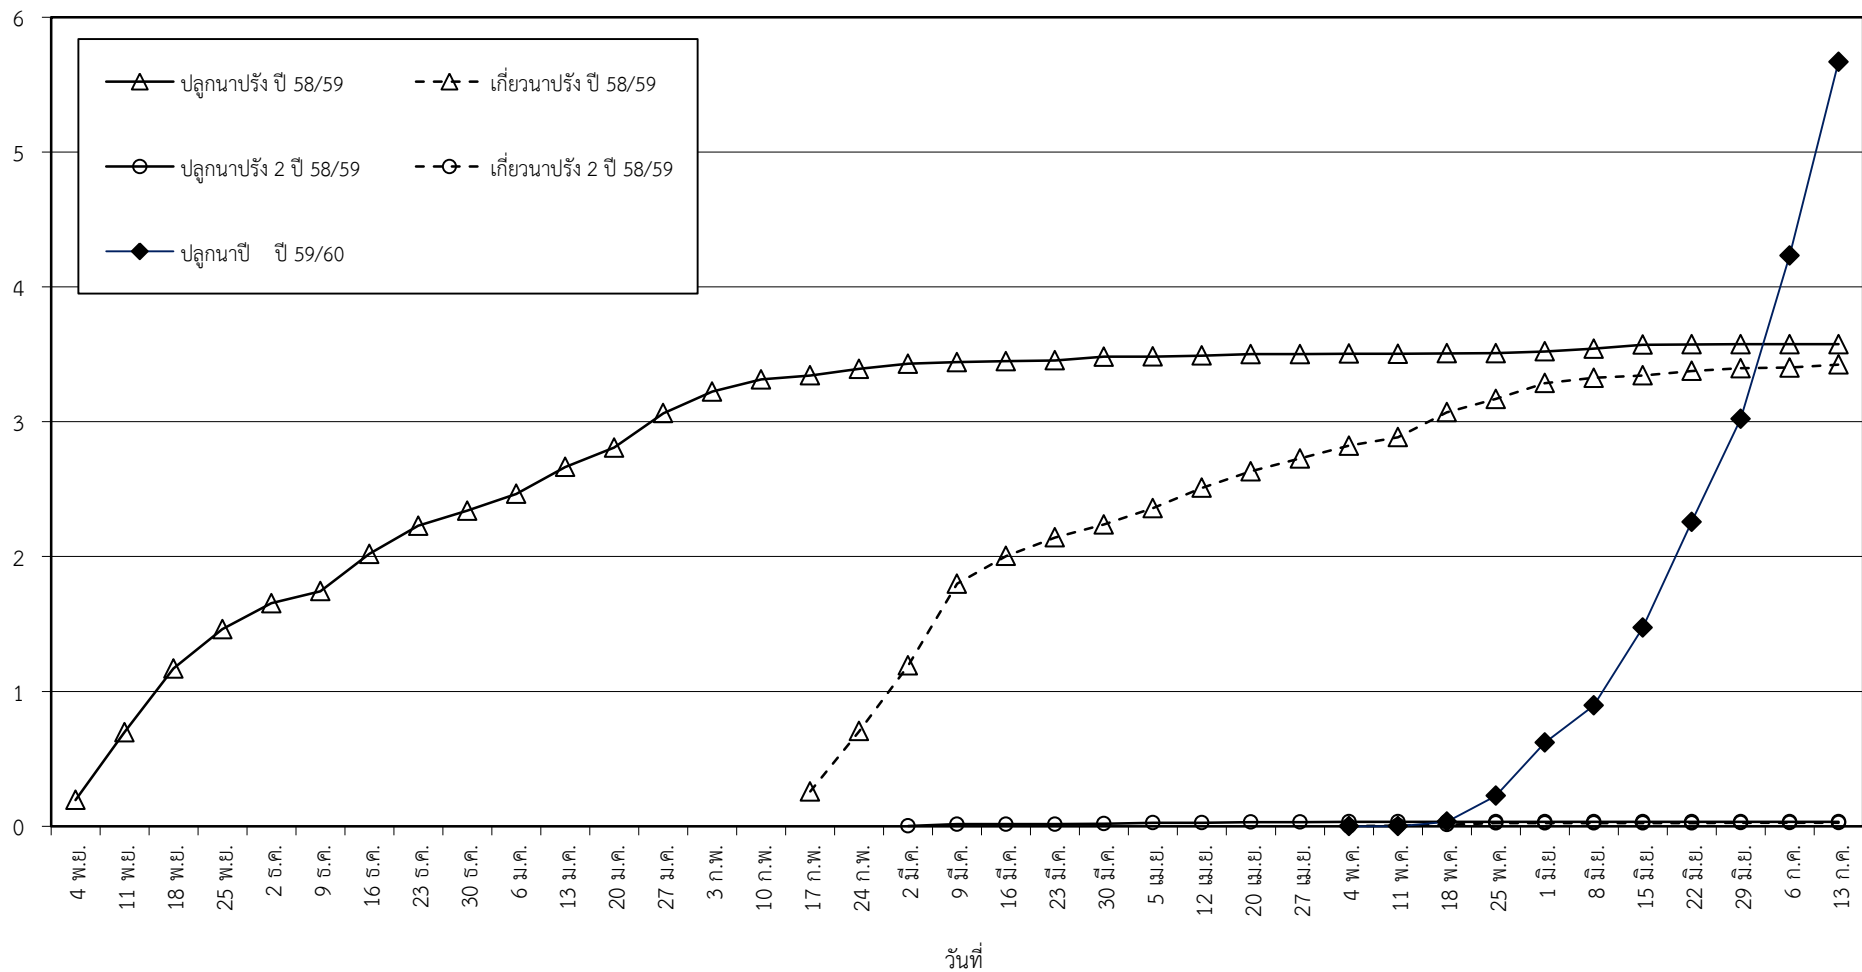

กราฟแสดง เนื้อที่ปลูก และเนื้อที่เก็บเกี่ยวข้าว ในเขตชลประทาน
ปีเพาะปลูก 2558/59 - 2559/60
ณ วันที่ 13 กรกฎาคม 2559

เนื้อที่ (ล้านไร่)

แผนภูมิแสดงเนื้อที่ปลูกสะสม และเนื้อที่เก็บเกี่ยวสะสม ของข้าว
ในเขตชลประทาน ปีเพาะปลูก 2558/59 - 2559/60
ณ วันที่ 13 กรกฎาคม 2559

เนื้อที่ (ล้านไร่)