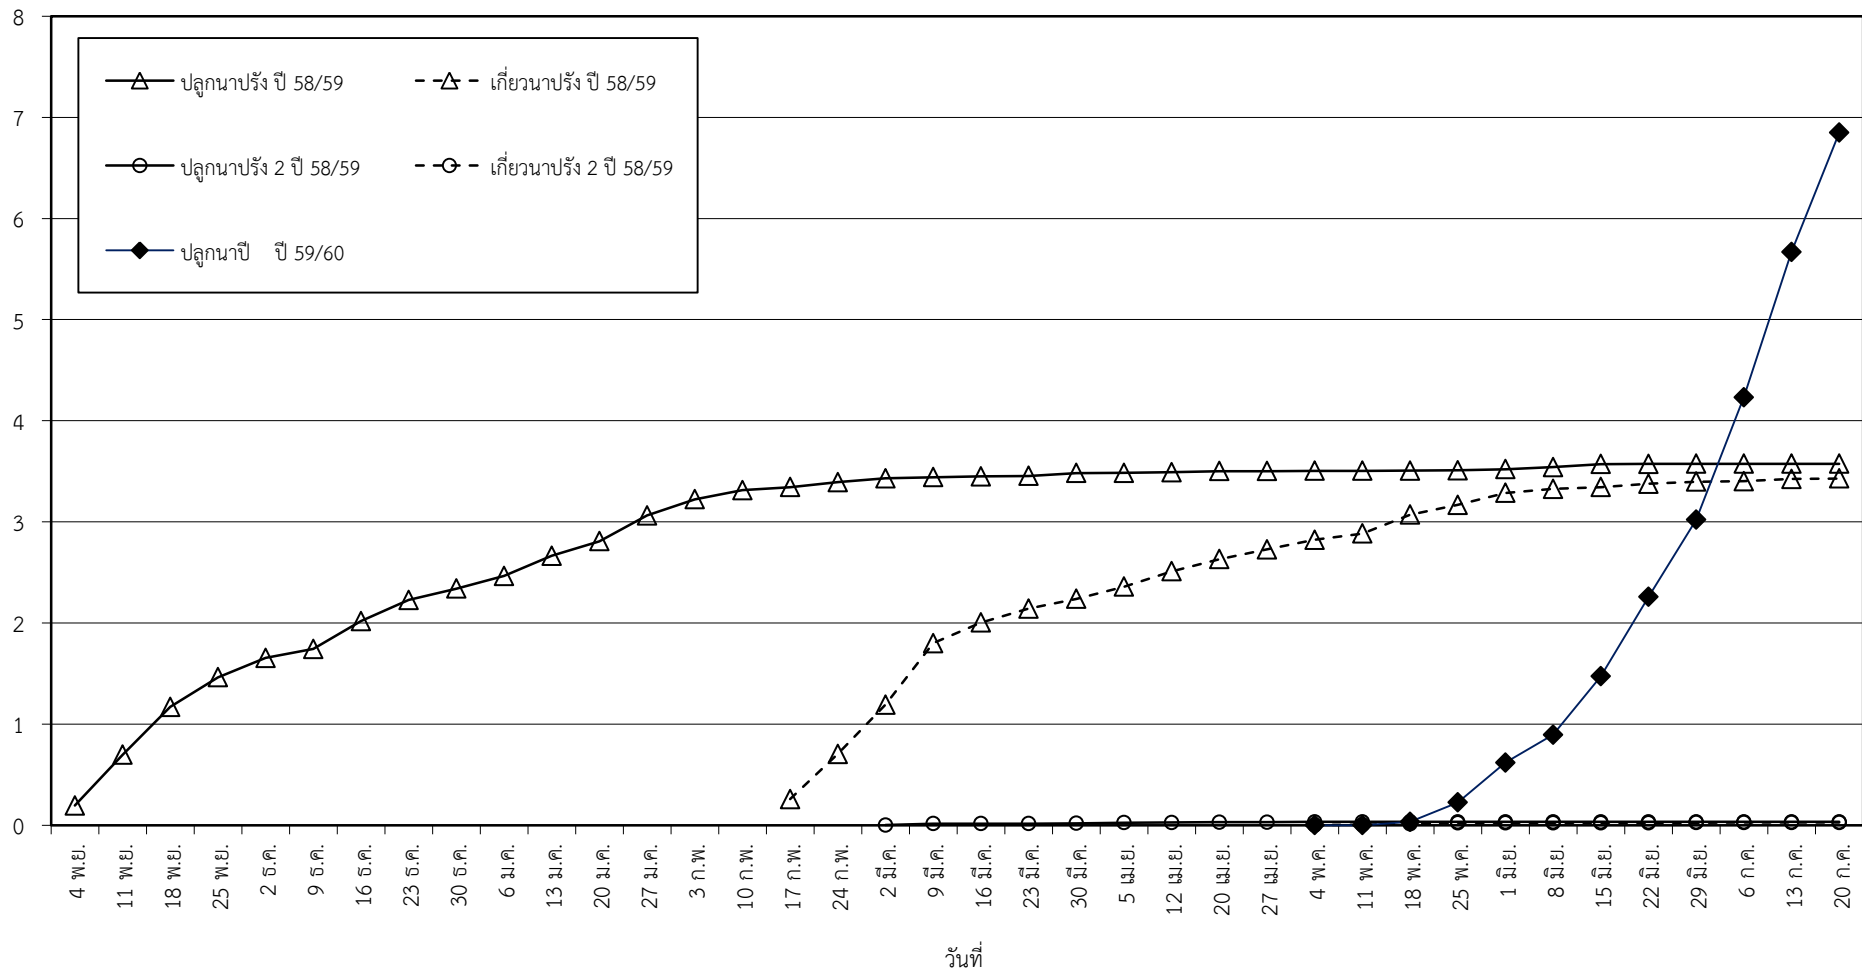

กราฟแสดง เนื้อที่ปลูก และเนื้อที่เก็บเกี่ยวข้าว ในเขตชลประทาน
ปีเพาะปลูก 2558/59 - 2559/60
ณ วันที่ 20 กรกฎาคม 2559

เนื้อที่ (ล้านไร่)

แผนภูมิแสดงเนื้อที่ปลูกสะสม และเนื้อที่เก็บเกี่ยวสะสม ของข้าว
ในเขตชลประทาน ปีเพาะปลูก 2558/59 - 2559/60
ณ วันที่ 20 กรกฎาคม 2559

เนื้อที่ (ล้านไร่)