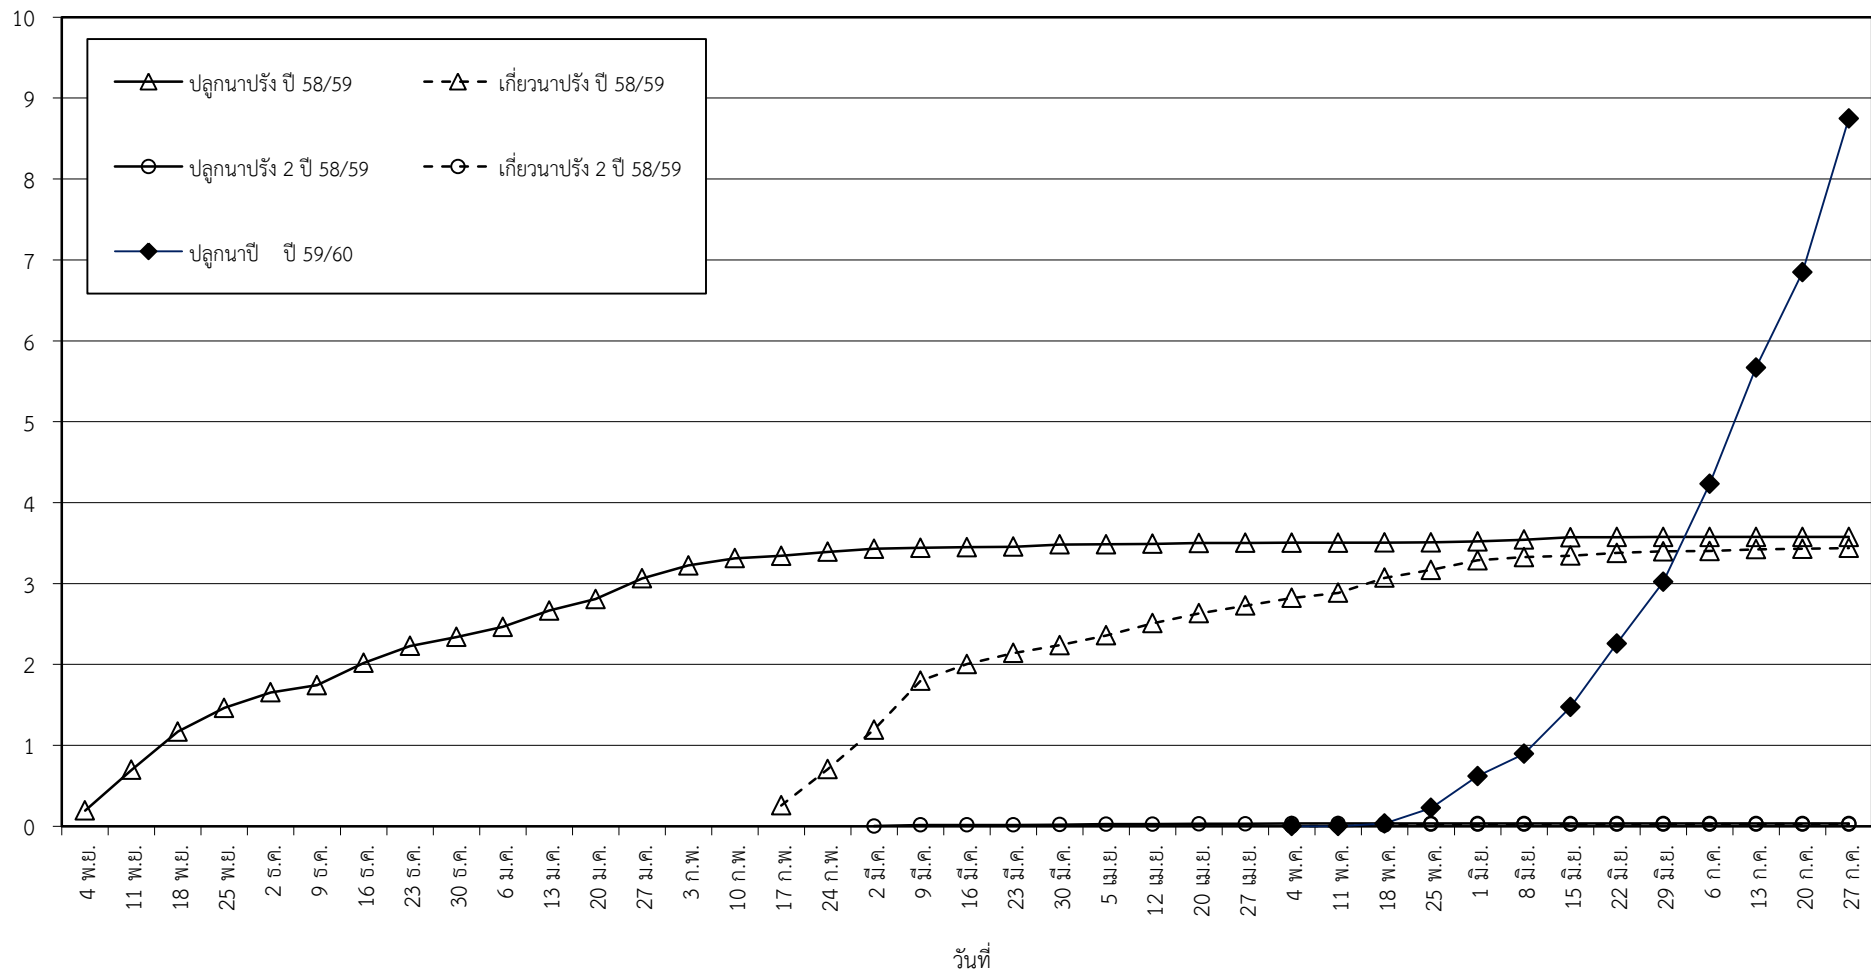

กราฟแสดง เนื้อที่ปลูก และเนื้อที่เก็บเกี่ยวข้าว ในเขตชลประทาน  
ปีเพาะปลูก 2558/59 - 2559/60  
ณ วันที่ 27 กรกฎาคม 2559

เนื้อที่ (ล้านไร่)

แผนภูมิแสดงเนื้อที่ปลูกสะสม และเนื้อที่เก็บเกี่ยวสะสม ของข้าว  
ในเขตชลประทาน ปีเพาะปลูก 2558/59 - 2559/60  
ณ วันที่ 27 กรกฎาคม 2559

เนื้อที่ (ล้านไร่)