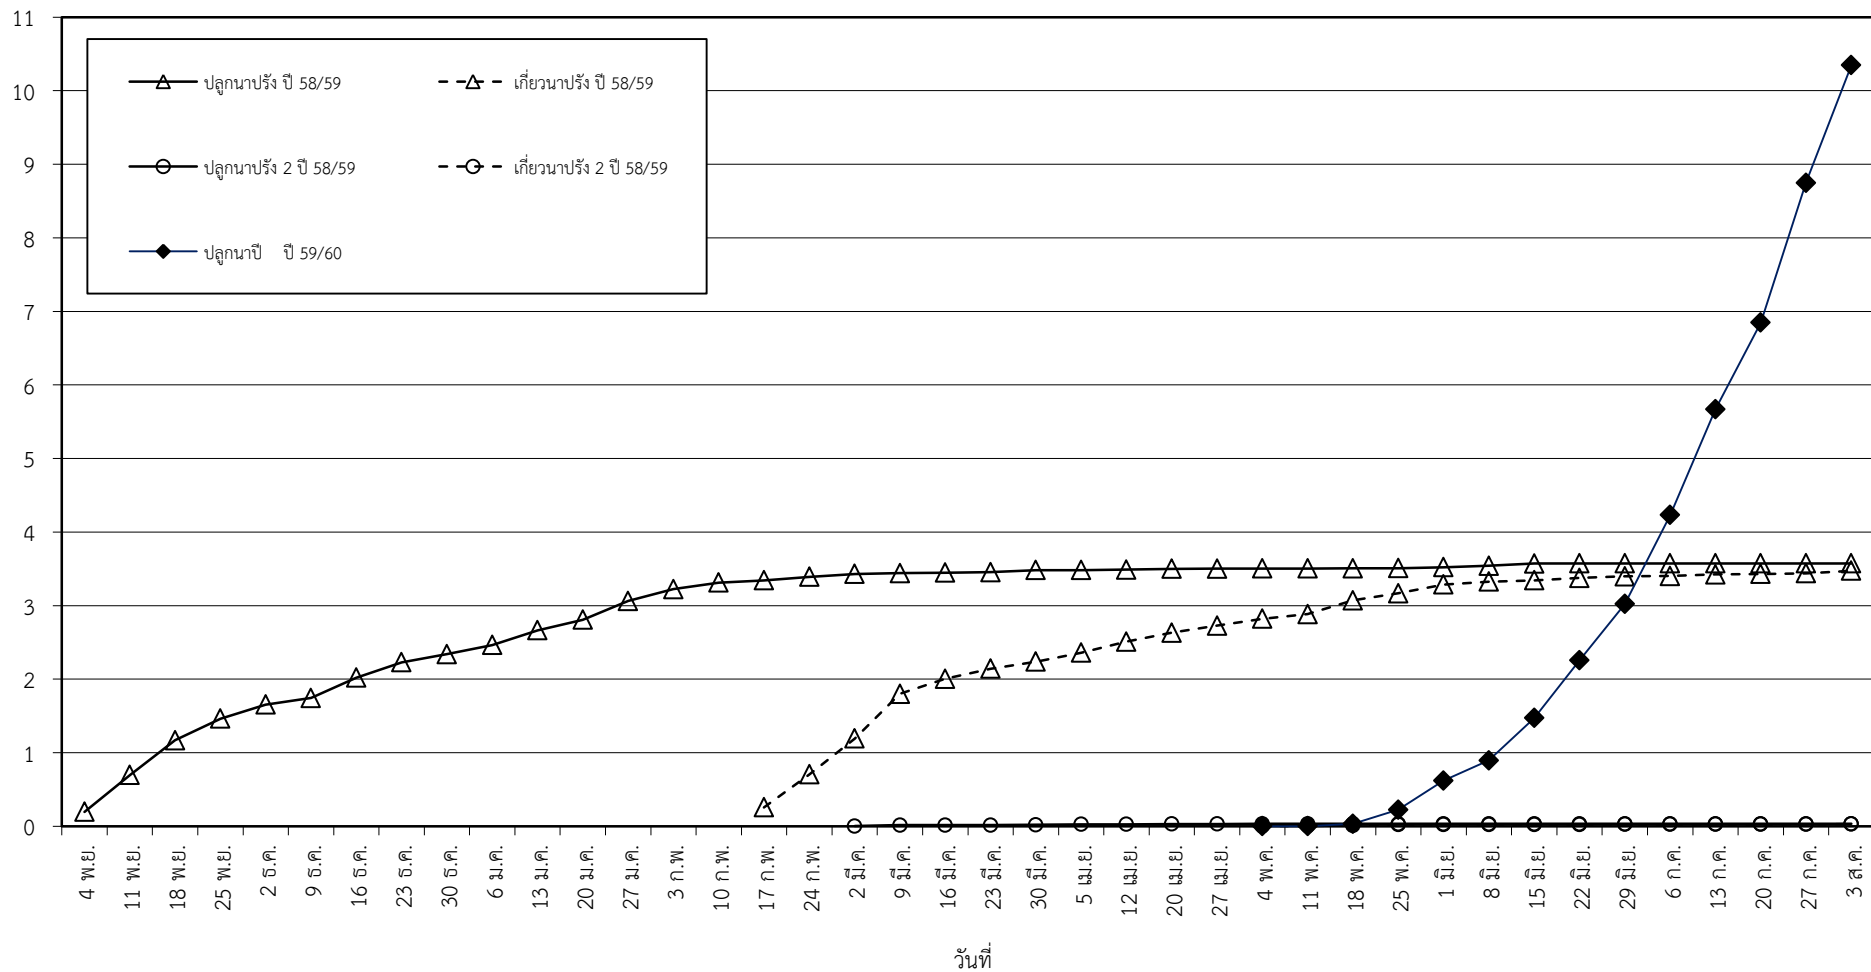

กราฟแสดง เนื้อที่ปลูก และเนื้อที่เก็บเกี่ยวข้าว ในเขตชลประทาน
ปีเพาะปลูก 2558/59 - 2559/60
ณ วันที่ 3 สิงหาคม 2559

เนื้อที่ (ล้านไร่)

แผนภูมิแสดงเนื้อที่ปลูกสะสม และเนื้อที่เก็บเกี่ยวสะสม ของข้าว
ในเขตชลประทาน ปีเพาะปลูก 2558/59 - 2559/60
ณ วันที่ 3 สิงหาคม 2559

เนื้อที่ (ล้านไร่)