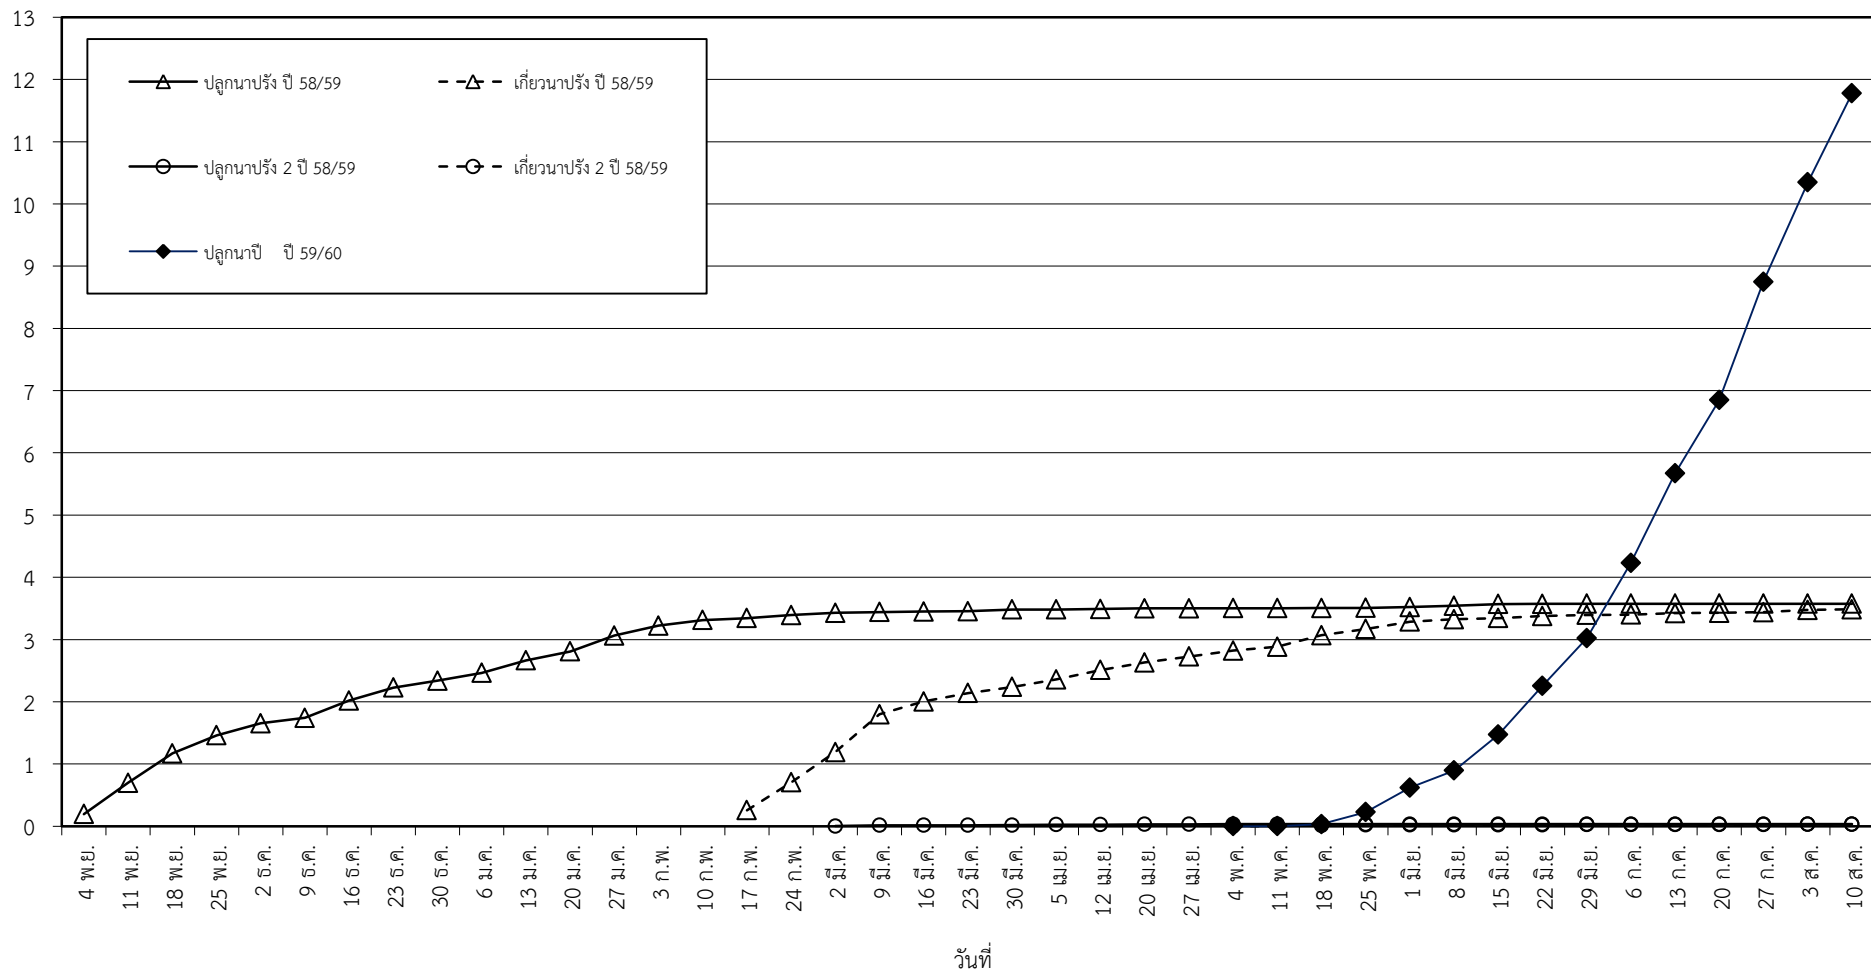

กราฟแสดง เนื้อที่ปลูก และเนื้อที่เก็บเกี่ยวข้าว ในเขตชลประทาน
ปีเพาะปลูก 2558/59 - 2559/60
ณ วันที่ 10 สิงหาคม 2559

เนื้อที่ (ล้านไร่)

แผนภูมิแสดงเนื้อที่ปลูกสะสม และเนื้อที่เก็บเกี่ยวสะสม ของข้าว
ในเขตชลประทาน ปีเพาะปลูก 2558/59 - 2559/60
ณ วันที่ 10 สิงหาคม 2559

เนื้อที่ (ล้านไร่)