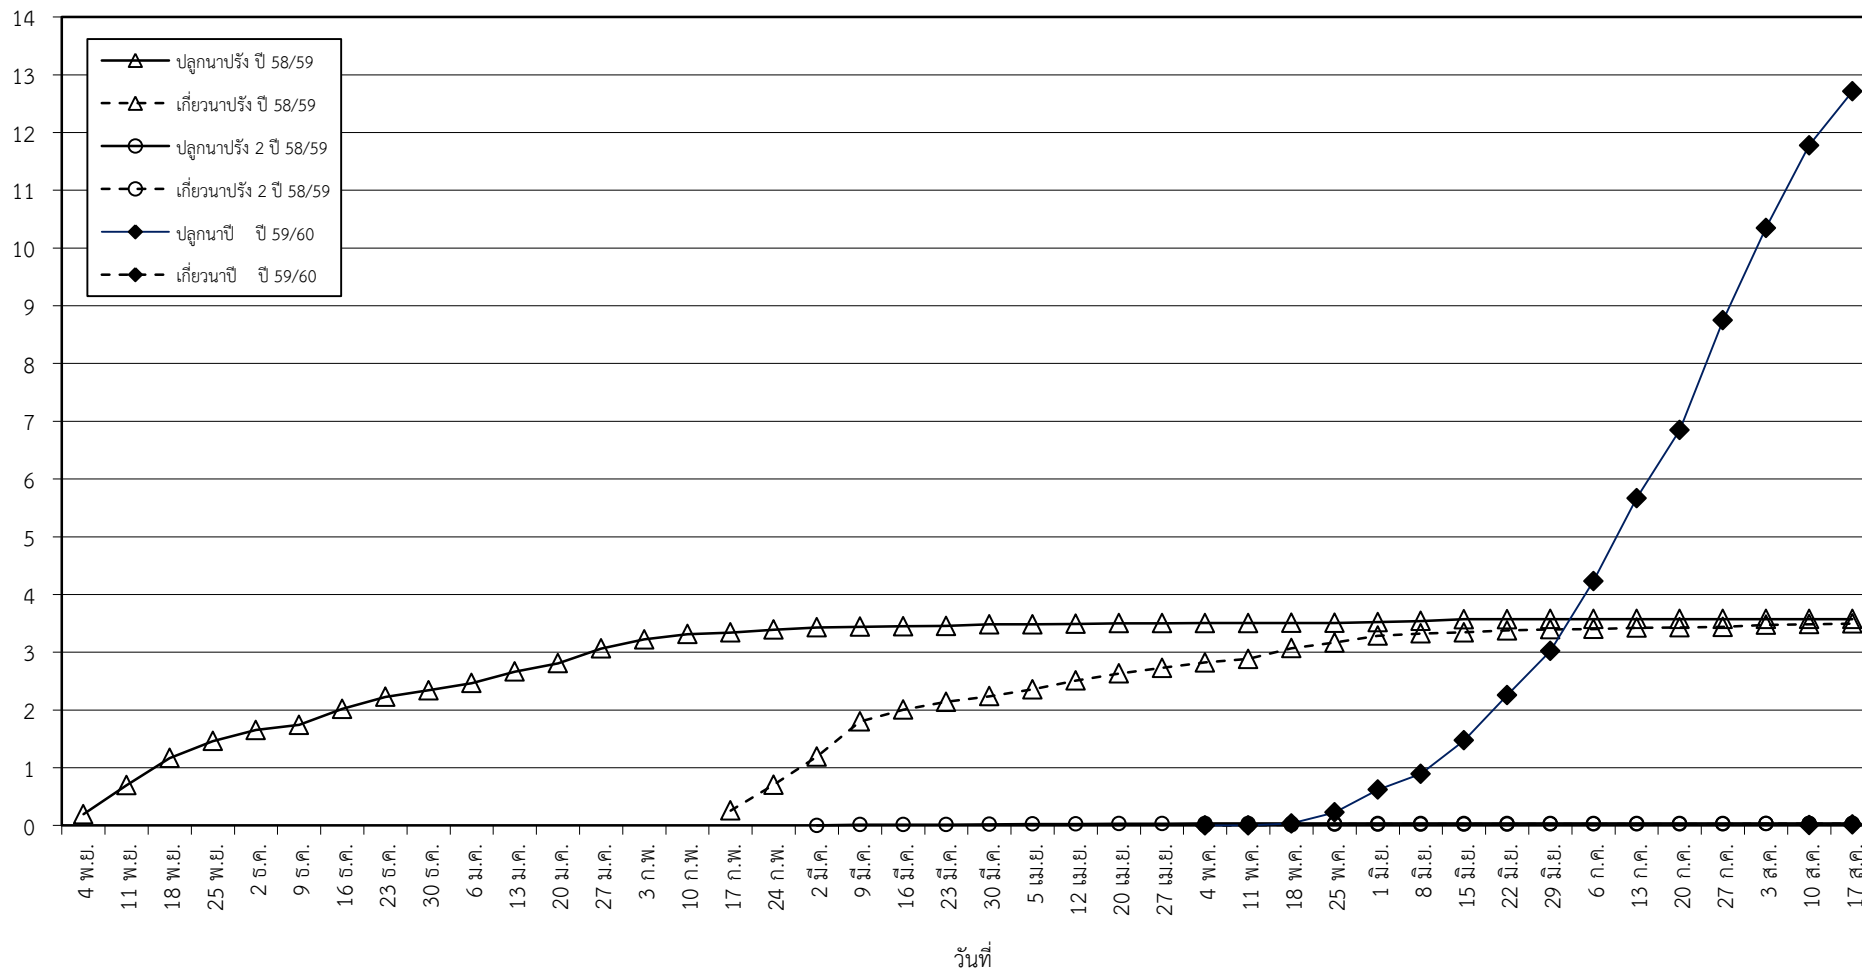

กราฟแสดง เนื้อที่ปลูก และเนื้อที่เก็บเกี่ยวข้าว ในเขตชลประทาน
ปีเพาะปลูก 2558/59 - 2559/60
ณ วันที่ 17 สิงหาคม 2559

เนื้อที่ (ล้านไร่)

แผนภูมิแสดงเนื้อที่ปลูกสะสม และเนื้อที่เก็บเกี่ยวสะสม ของข้าว
ในเขตชลประทาน ปีเพาะปลูก 2558/59 - 2559/60
ณ วันที่ 17 สิงหาคม 2559

เนื้อที่ (ล้านไร่)