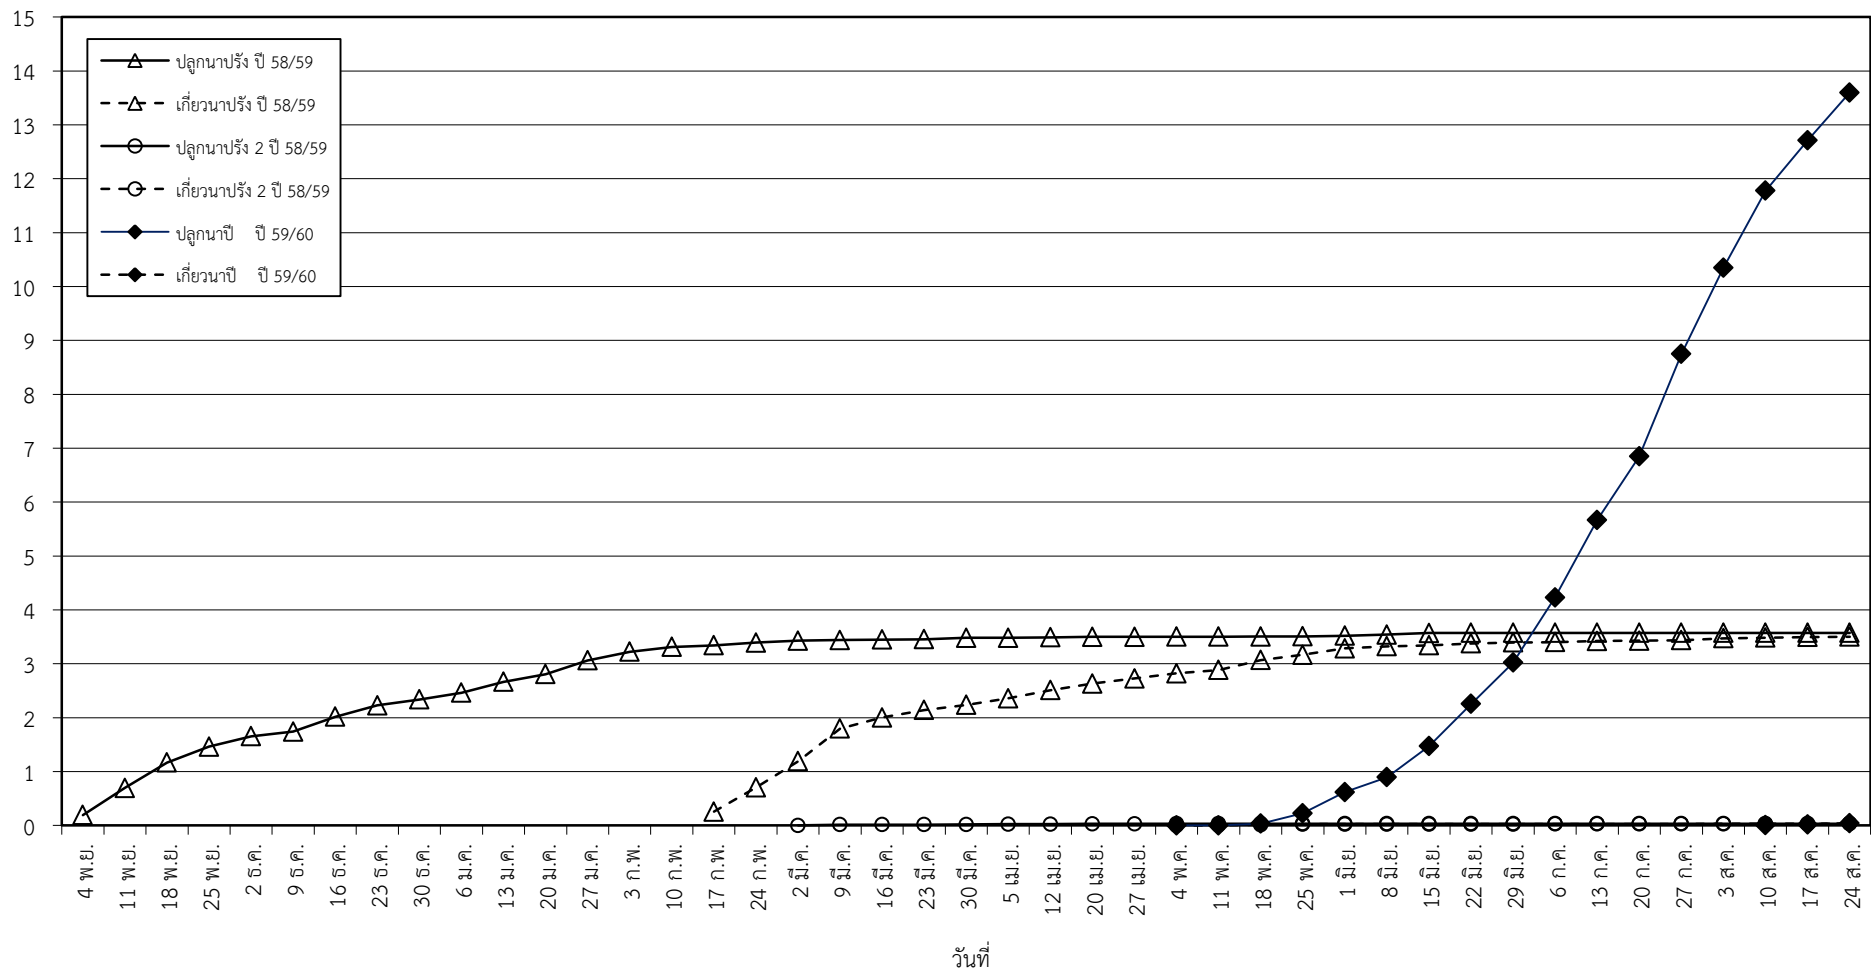

กราฟแสดง เนื้อที่ปลูก และเนื้อที่เก็บเกี่ยวข้าว ในเขตชลประทาน
ปีเพาะปลูก 2558/59 - 2559/60
ณ วันที่ 24 สิงหาคม 2559

เนื้อที่ (ล้านไร่)

แผนภูมิแสดงเนื้อที่ปลูกสะสม และเนื้อที่เก็บเกี่ยวสะสม ของข้าว
ในเขตชลประทาน ปีเพาะปลูก 2558/59 - 2559/60
ณ วันที่ 24 สิงหาคม 2559

เนื้อที่ (ล้านไร่)