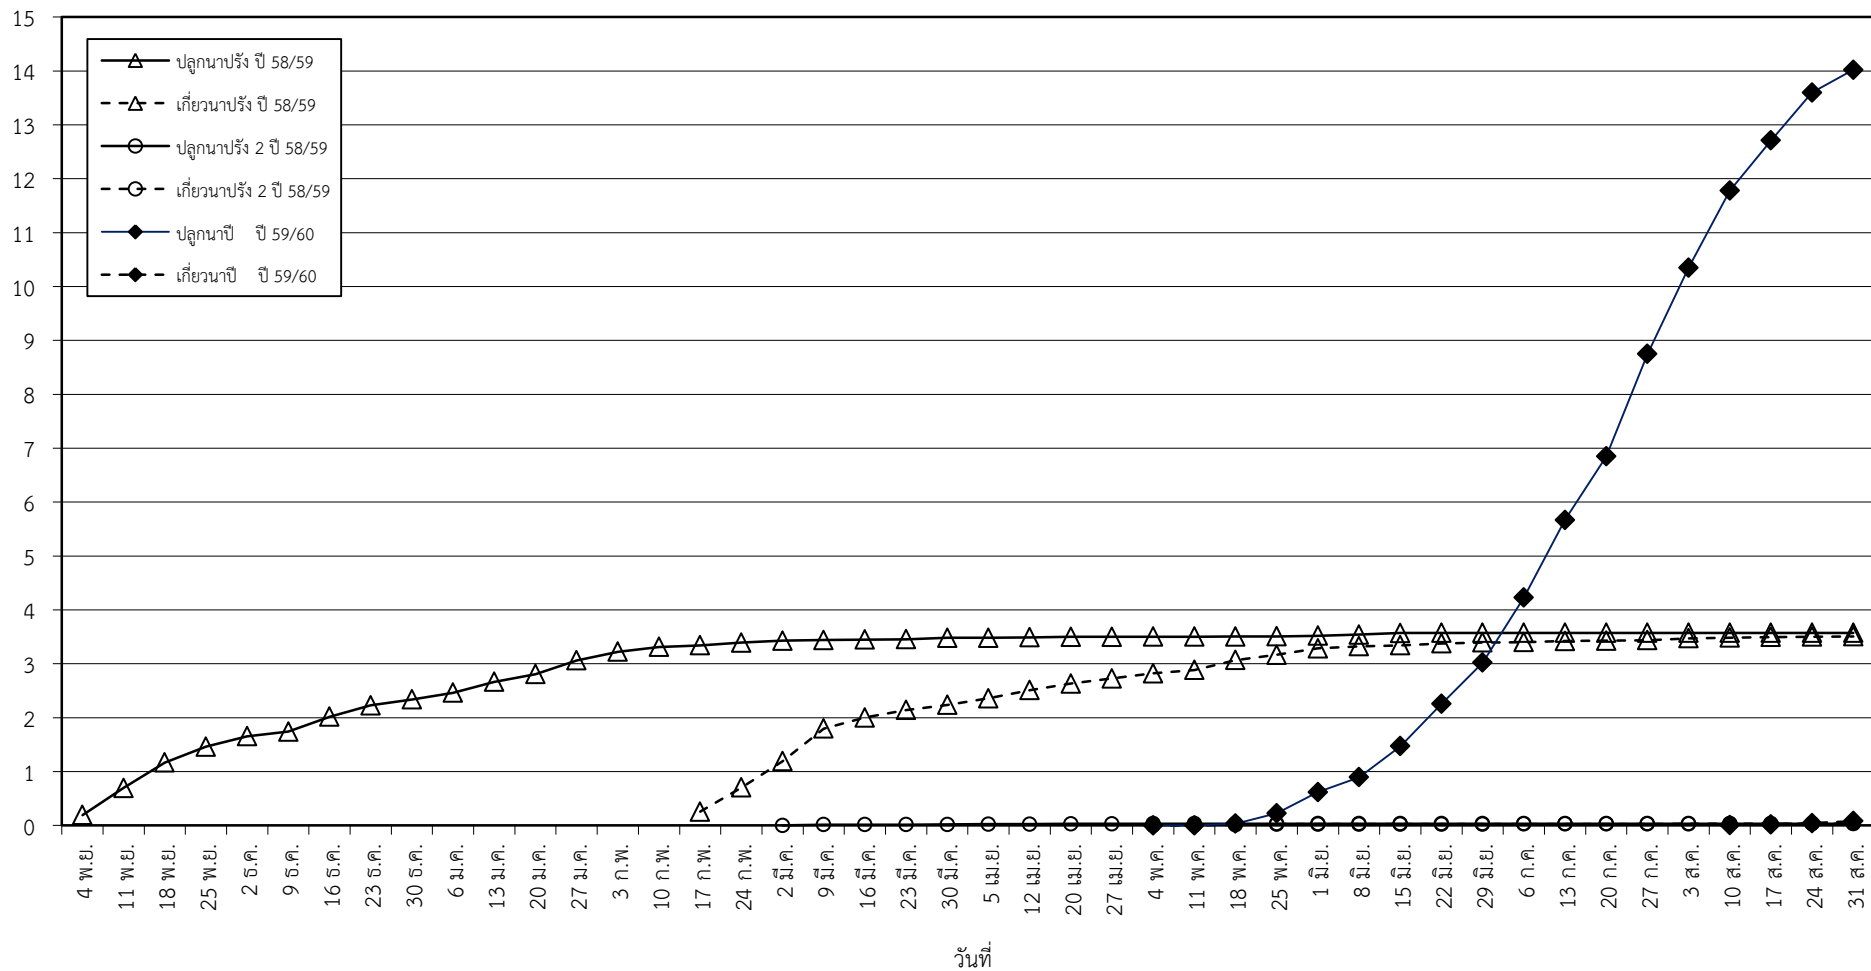

กราฟแสดง เนื้อที่ปลูก และเนื้อที่เก็บเกี่ยวข้าว ในเขตชลประทาน  
ปีเพาะปลูก 2558/59 - 2559/60  
ณ วันที่ 31 สิงหาคม 2559

เนื้อที่ (ล้านไร่)

แผนภูมิแสดงเนื้อที่ปลูกสะสม และเนื้อที่เก็บเกี่ยวสะสม ของข้าว  
ในเขตชลประทาน ปีเพาะปลูก 2558/59 - 2559/60  
ณ วันที่ 31 สิงหาคม 2559

เนื้อที่ (ล้านไร่)