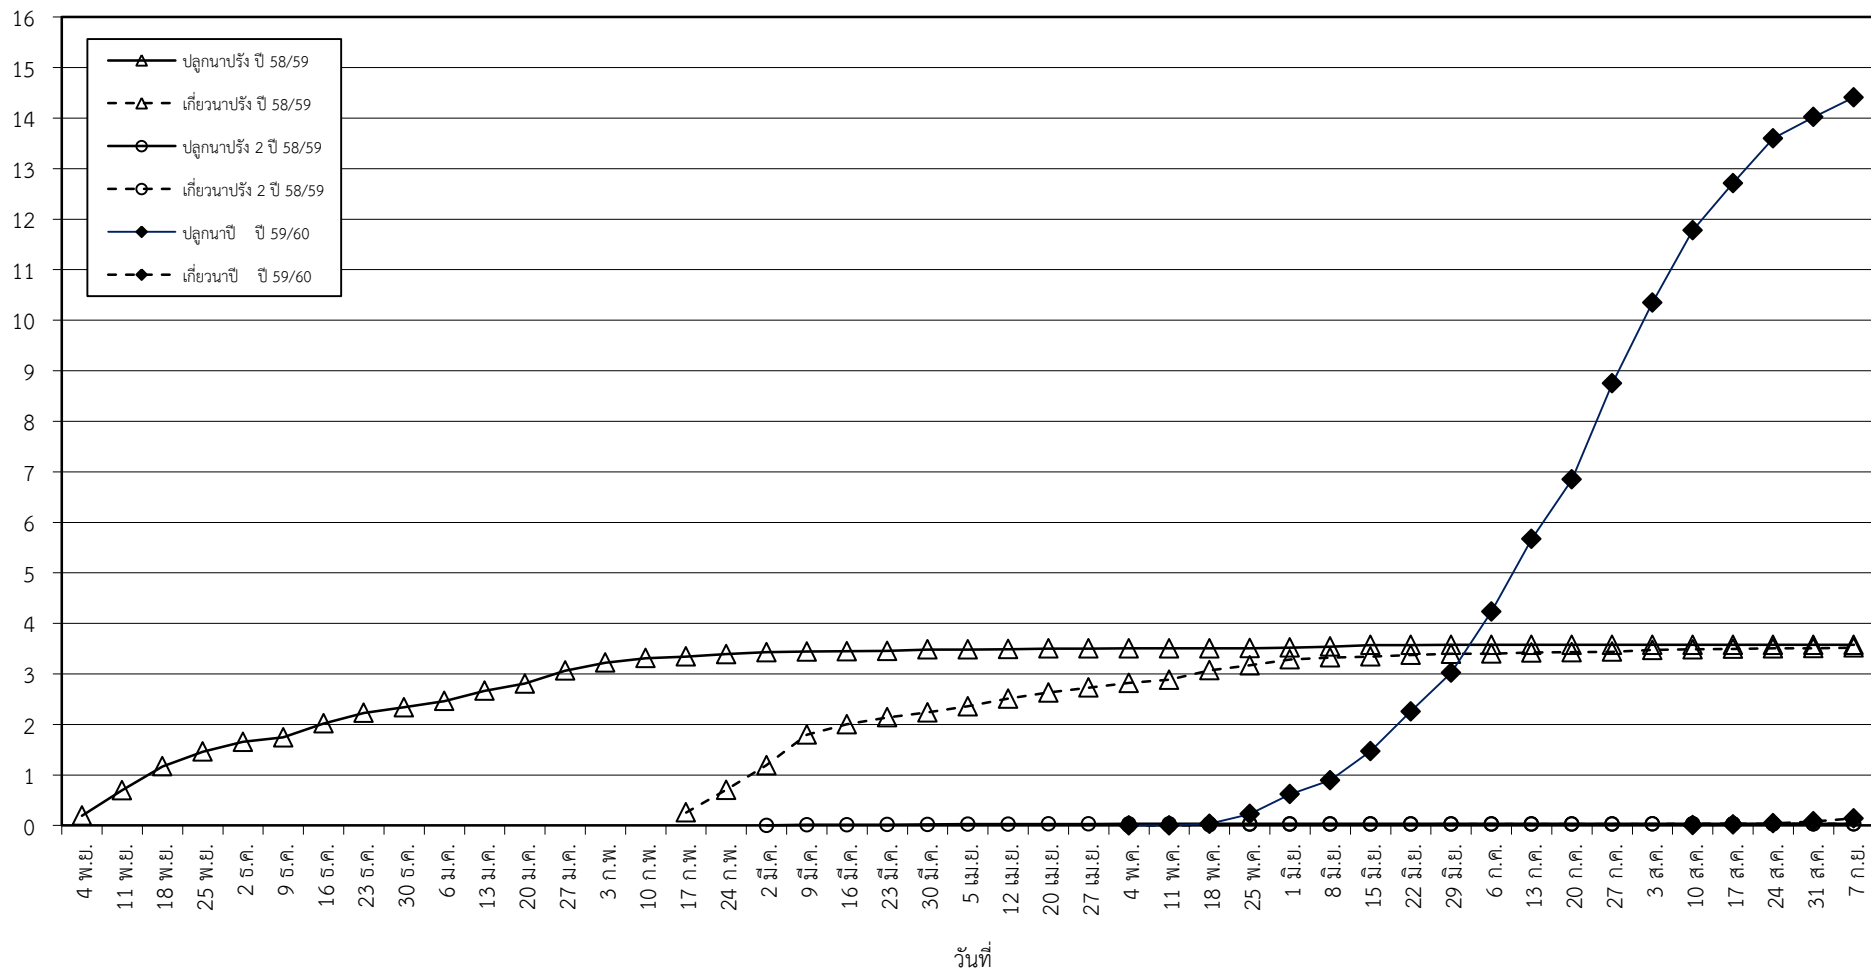

กราฟแสดง เนื้อที่ปลูก และเนื้อที่เก็บเกี่ยวข้าว ในเขตชลประทาน
ปีเพาะปลูก 2558/59 - 2559/60
ณ วันที่ 7 กันยายน 2559

เนื้อที่ (ล้านไร่)

แผนภูมิแสดงเนื้อที่ปลูกสะสม และเนื้อที่เก็บเกี่ยวสะสม ของข้าว
ในเขตชลประทาน ปีเพาะปลูก 2558/59 - 2559/60
ณ วันที่ 7 กันยายน 2559

เนื้อที่ (ล้านไร่)