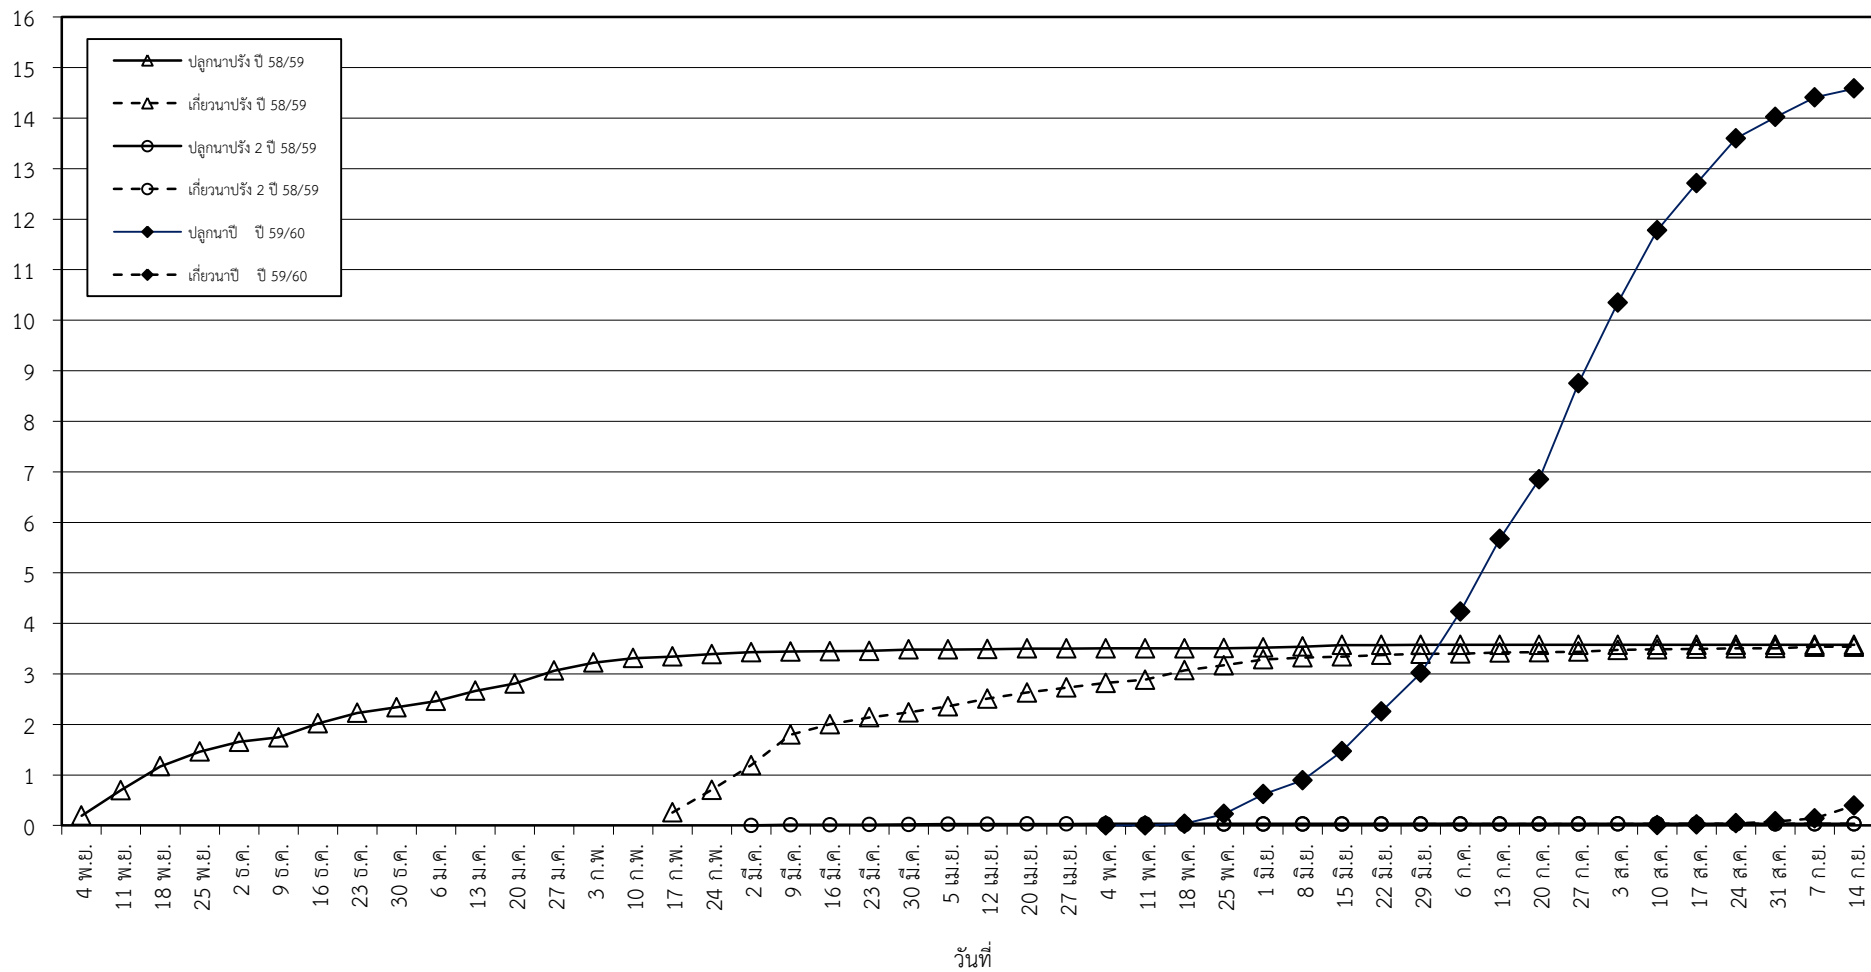

กราฟแสดง เนื้อที่ปลูก และเนื้อที่เก็บเกี่ยวข้าว ในเขตชลประทาน  
ปีเพาะปลูก 2558/59 - 2559/60  
ณ วันที่ 14 กันยายน 2559

เนื้อที่ (ล้านไร่)

แผนภูมิแสดงเนื้อที่ปลูกสะสม และเนื้อที่เก็บเกี่ยวสะสม ของข้าว  
ในเขตชลประทาน ปีเพาะปลูก 2558/59 - 2559/60  
ณ วันที่ 14 กันยายน 2559

เนื้อที่ (ล้านไร่)