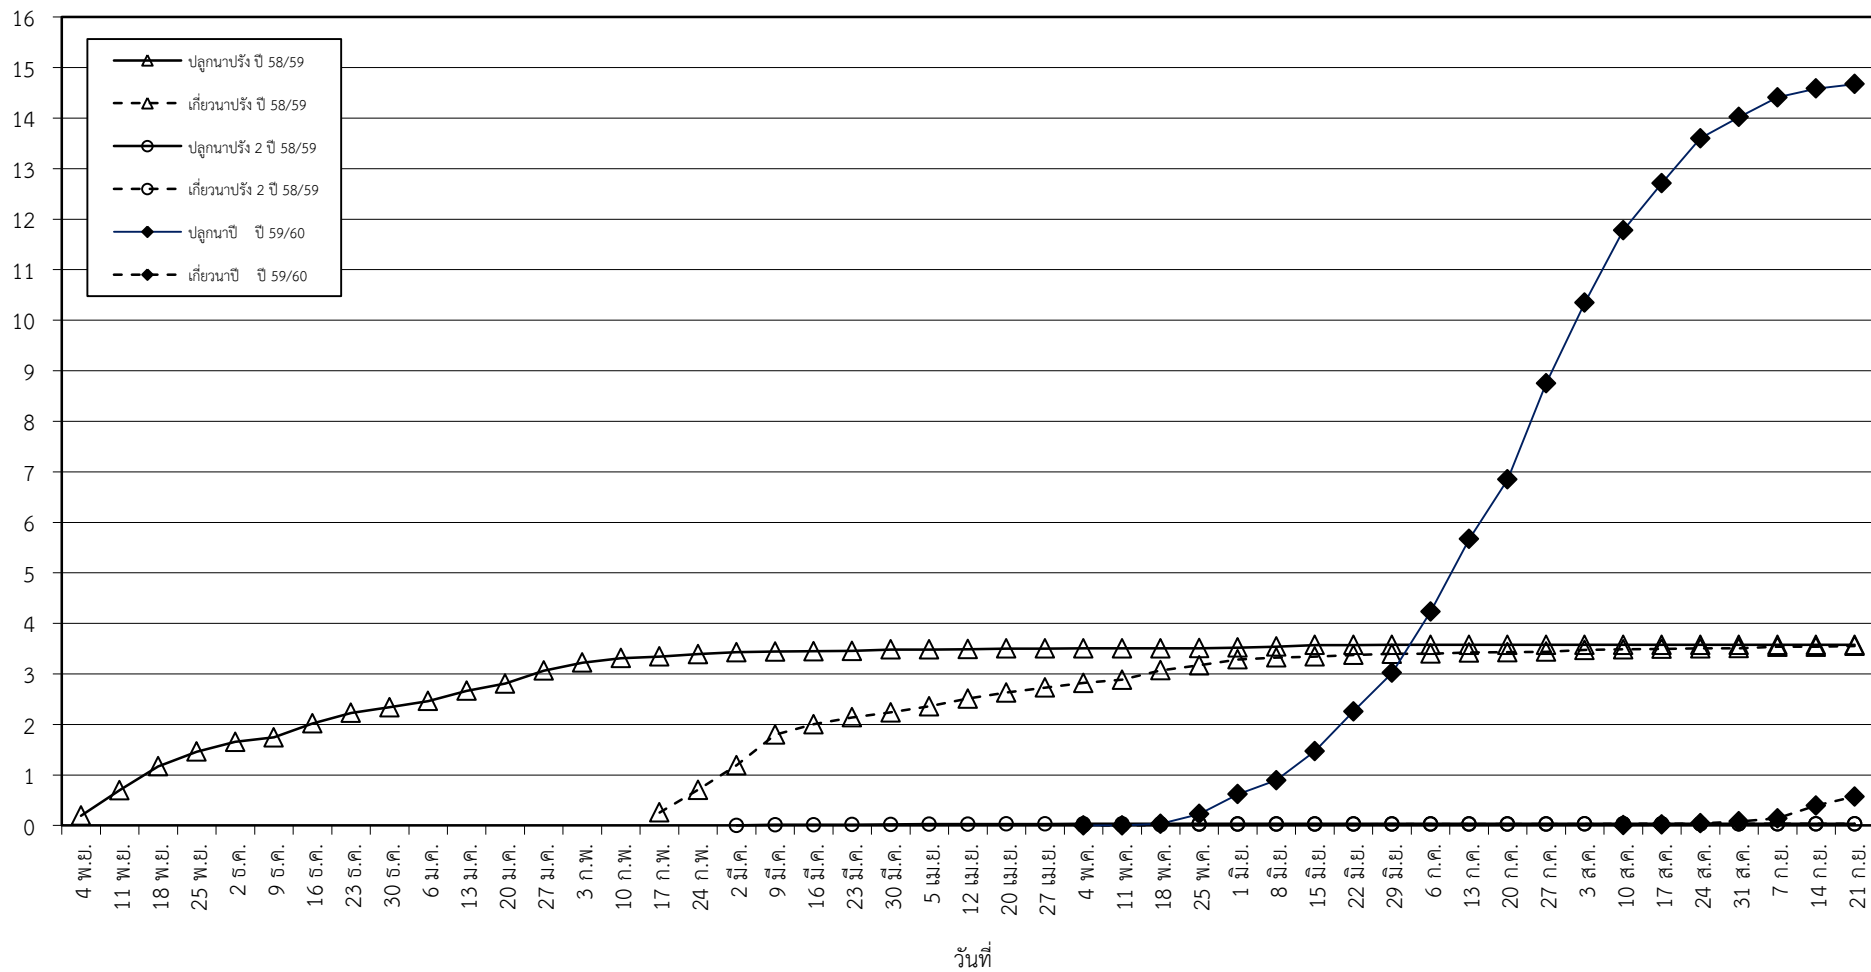

กราฟแสดง เนื้อที่ปลูก และเนื้อที่เก็บเกี่ยวข้าว ในเขตชลประทาน
ปีเพาะปลูก 2558/59 - 2559/60
ณ วันที่ 21 กันยายน 2559

เนื้อที่ (ล้านไร่)

แผนภูมิแสดงเนื้อที่ปลูกสะสม และเนื้อที่เก็บเกี่ยวสะสม ของข้าว
ในเขตชลประทาน ปีเพาะปลูก 2558/59 - 2559/60
ณ วันที่ 21 กันยายน 2559

เนื้อที่ (ล้านไร่)