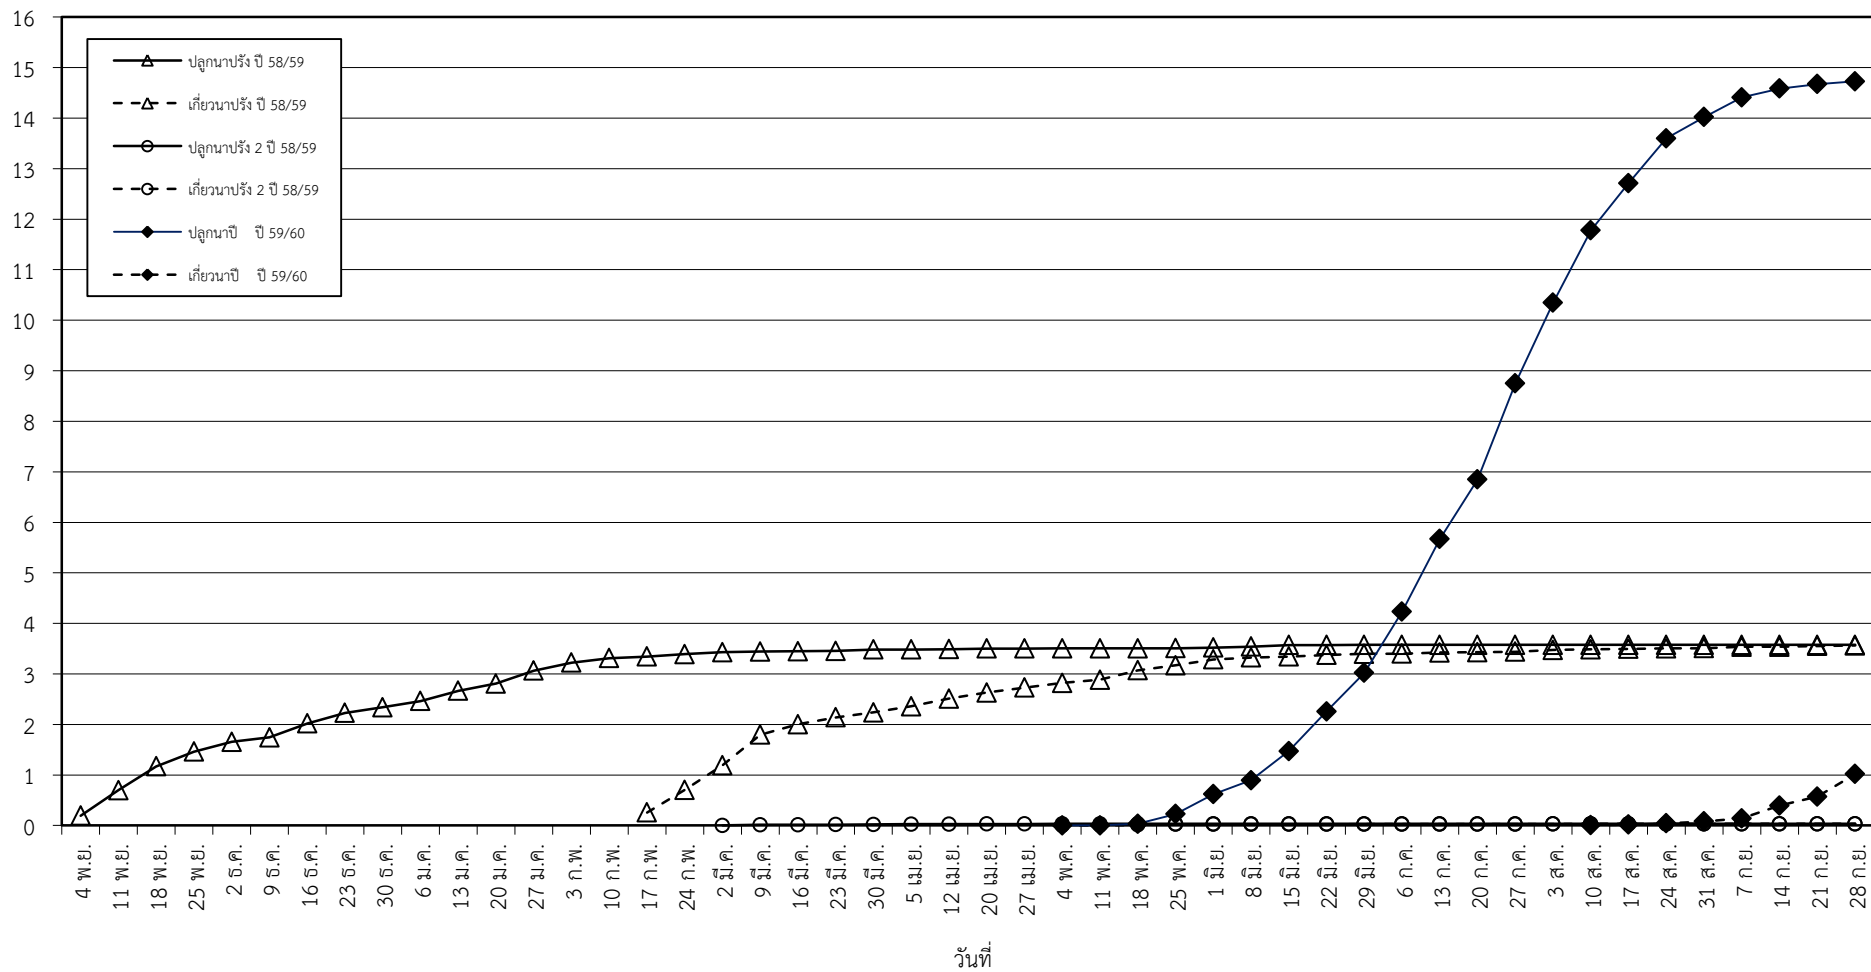

กราฟแสดง เนื้อที่ปลูก และเนื้อที่เก็บเกี่ยวข้าว ในเขตชลประทาน
ปีเพาะปลูก 2558/59 - 2559/60
ณ วันที่ 28 กันยายน 2559

เนื้อที่ (ล้านไร่)

แผนภูมิแสดงเนื้อที่ปลูกสะสม และเนื้อที่เก็บเกี่ยวสะสม ของข้าว
ในเขตชลประทาน ปีเพาะปลูก 2558/59 - 2559/60
ณ วันที่ 28 กันยายน 2559

เนื้อที่ (ล้านไร่)