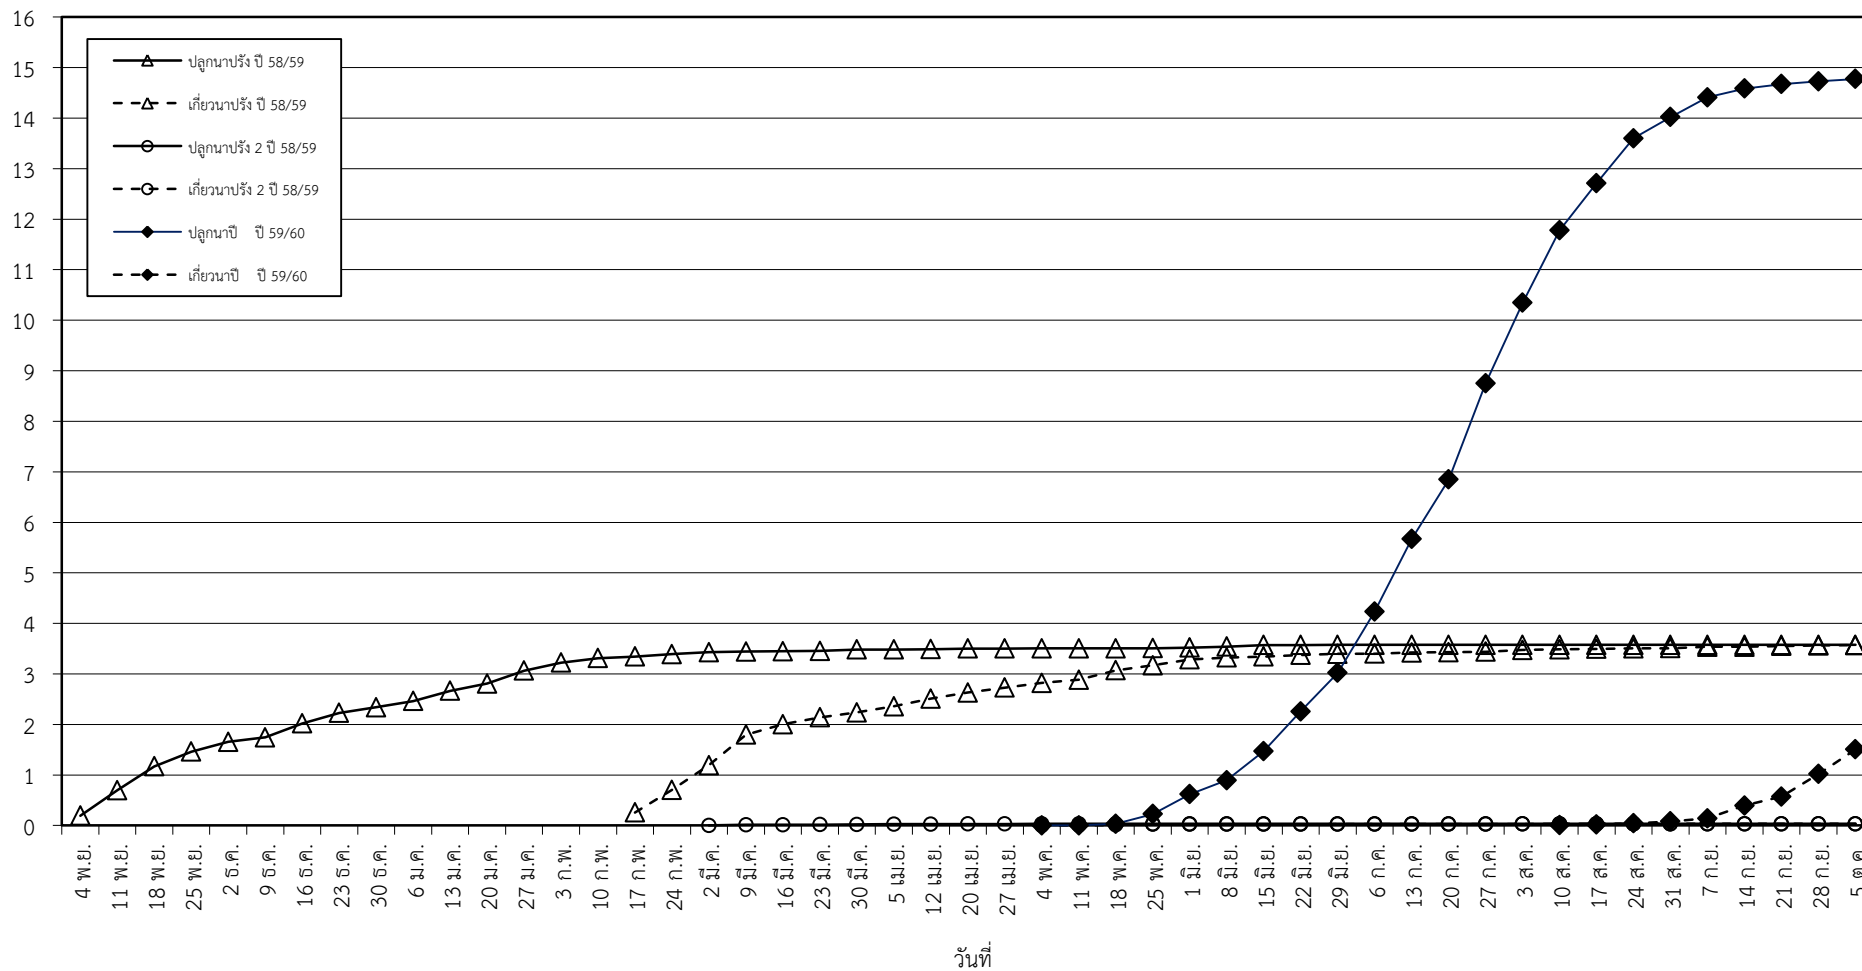

กราฟแสดง เนื้อที่ปลูก และเนื้อที่เก็บเกี่ยวข้าว ในเขตชลประทาน
ปีเพาะปลูก 2558/59 - 2559/60
ณ วันที่ 5 ตุลาคม 2559

เนื้อที่ (ล้านไร่)

แผนภูมิแสดงเนื้อที่ปลูกสะสม และเนื้อที่เก็บเกี่ยวสะสม ของข้าว
ในเขตชลประทาน ปีเพาะปลูก 2558/59 - 2559/60
ณ วันที่ 5 ตุลาคม 2559

เนื้อที่ (ล้านไร่)