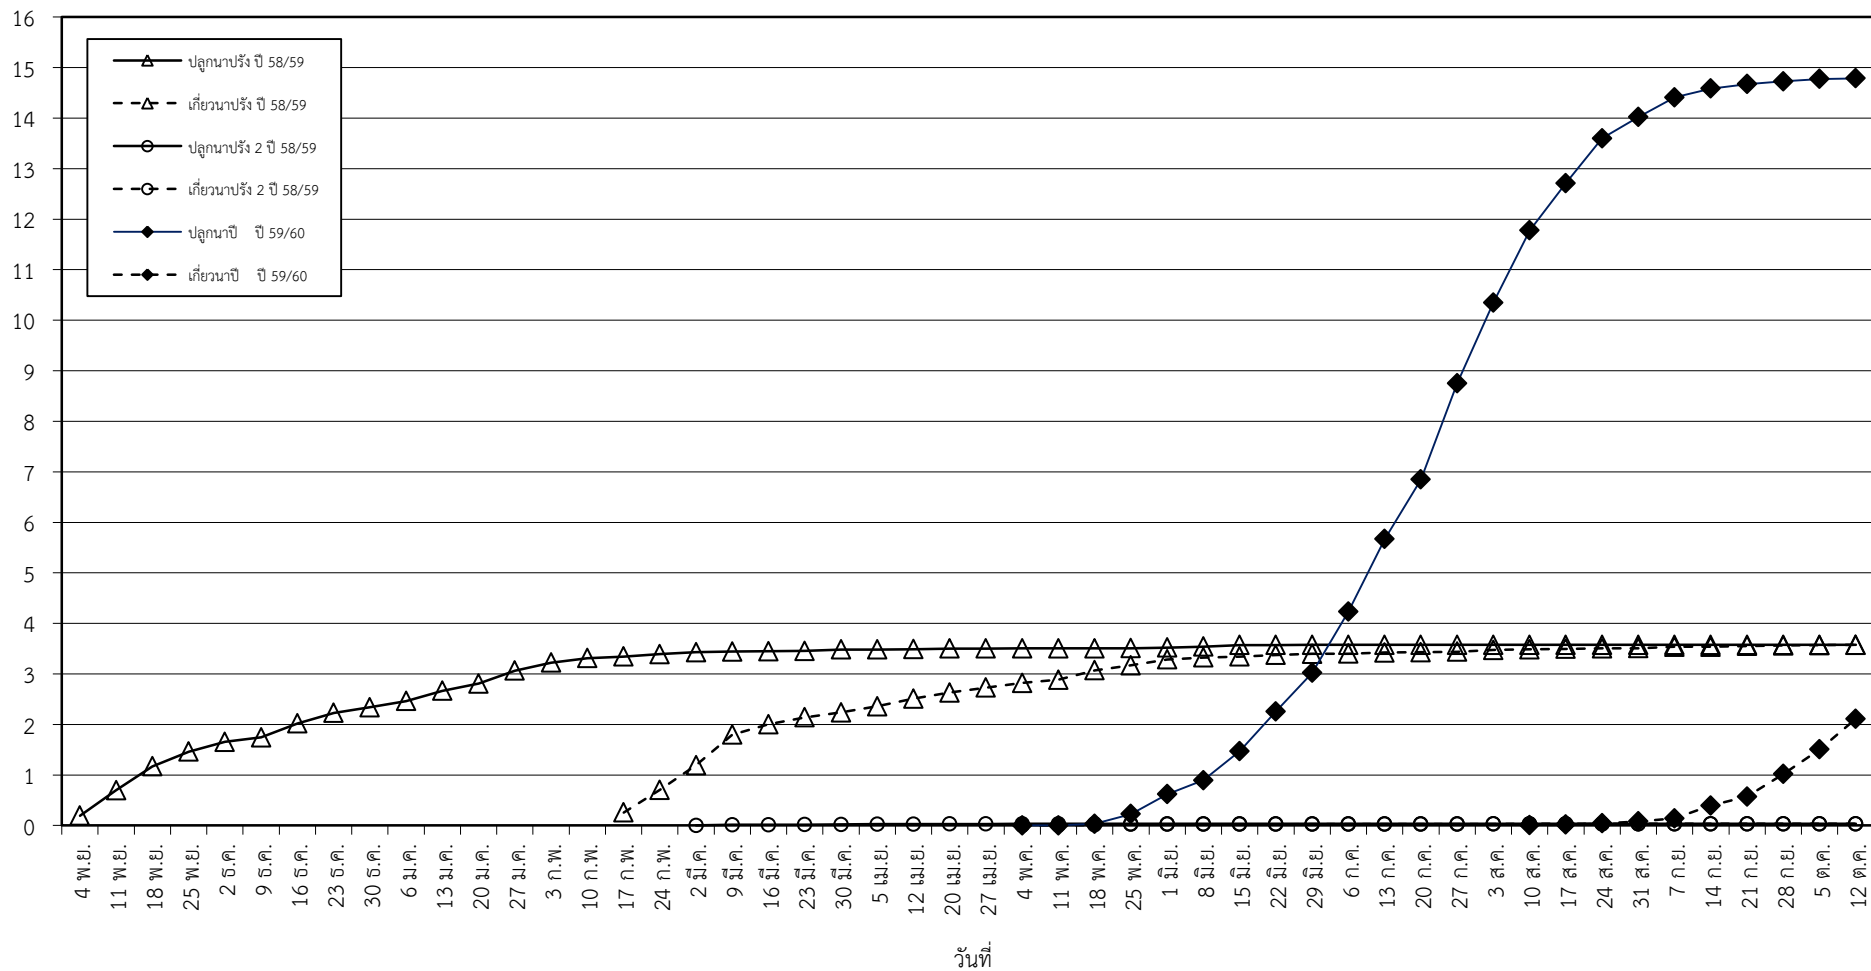

กราฟแสดง เนื้อที่ปลูก และเนื้อที่เก็บเกี่ยวข้าว ในเขตชลประทาน
ปีเพาะปลูก 2558/59 - 2559/60
ณ วันที่ 12 ตุลาคม 2559

เนื้อที่ (ล้านไร่)

แผนภูมิแสดงเนื้อที่ปลูกสะสม และเนื้อที่เก็บเกี่ยวสะสม ของข้าว
ในเขตชลประทาน ปีเพาะปลูก 2558/59 - 2559/60
ณ วันที่ 12 ตุลาคม 2559

เนื้อที่ (ล้านไร่)