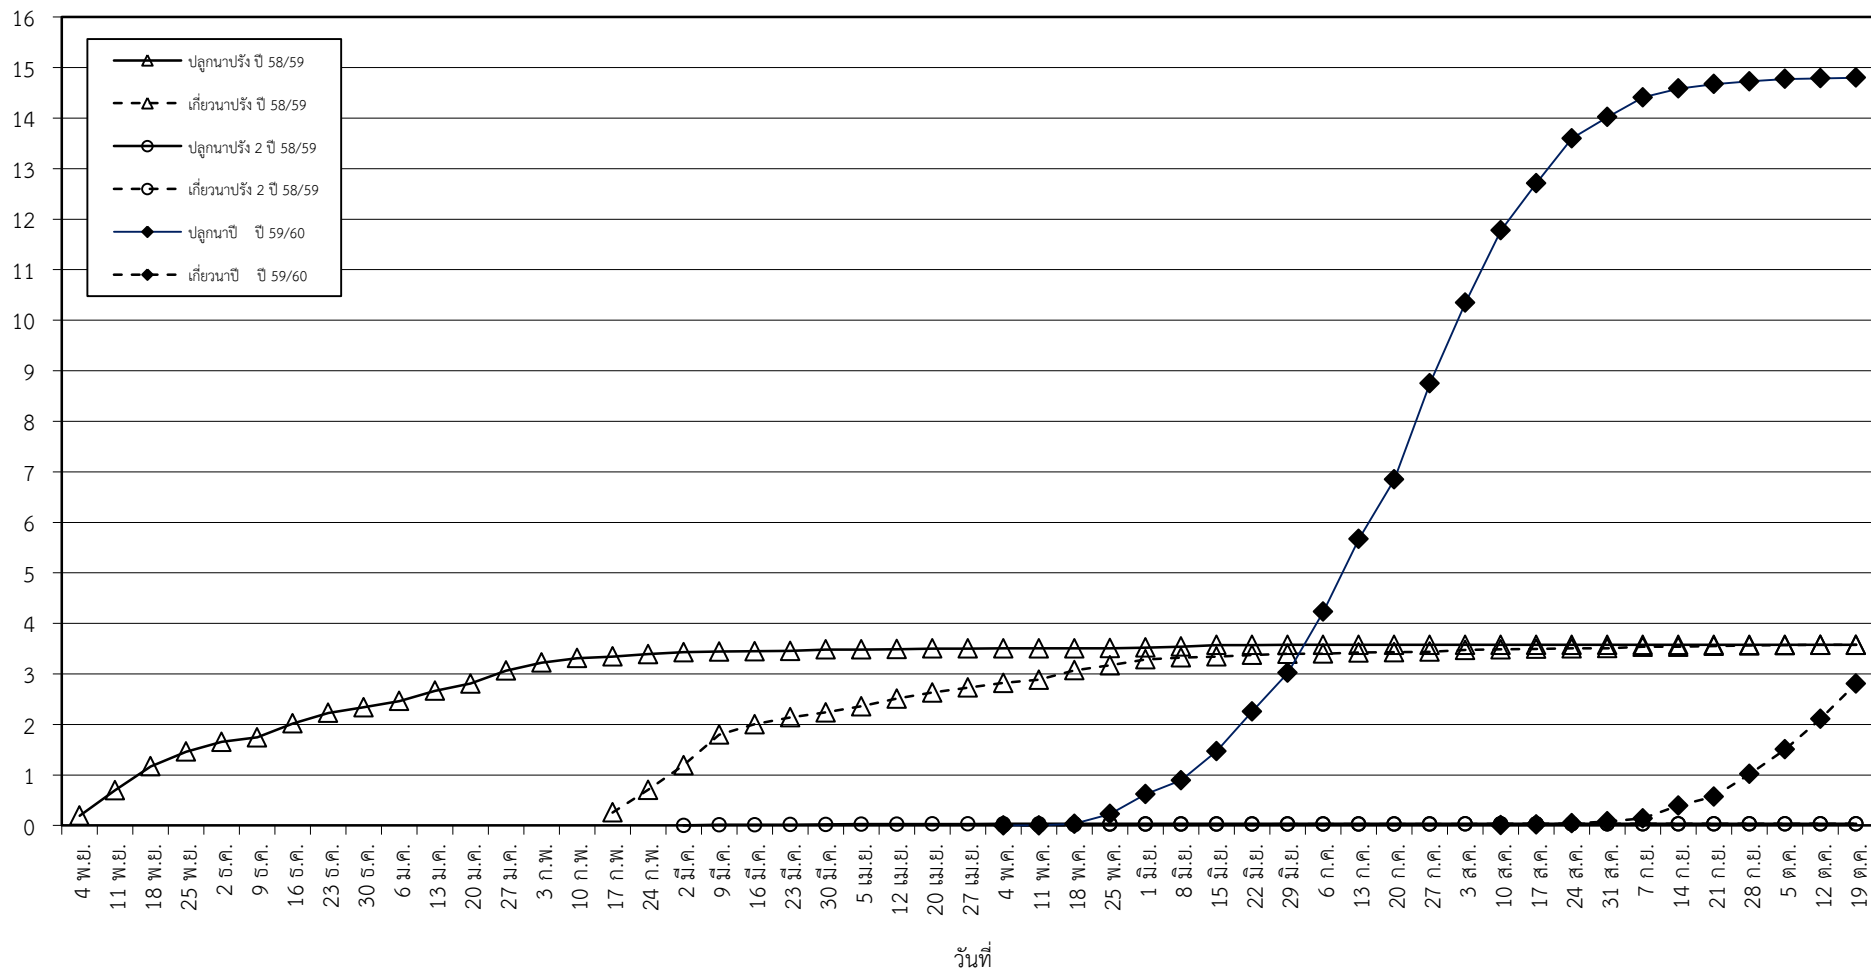

กราฟแสดง เนื้อที่ปลูก และเนื้อที่เก็บเกี่ยวข้าว ในเขตชลประทาน
ปีเพาะปลูก 2558/59 - 2559/60
ณ วันที่ 19 ตุลาคม 2559

เนื้อที่ (ล้านไร่)

แผนภูมิแสดงเนื้อที่ปลูกสะสม และเนื้อที่เก็บเกี่ยวสะสม ของข้าว
ในเขตชลประทาน ปีเพาะปลูก 2558/59 - 2559/60
ณ วันที่ 19 ตุลาคม 2559

เนื้อที่ (ล้านไร่)