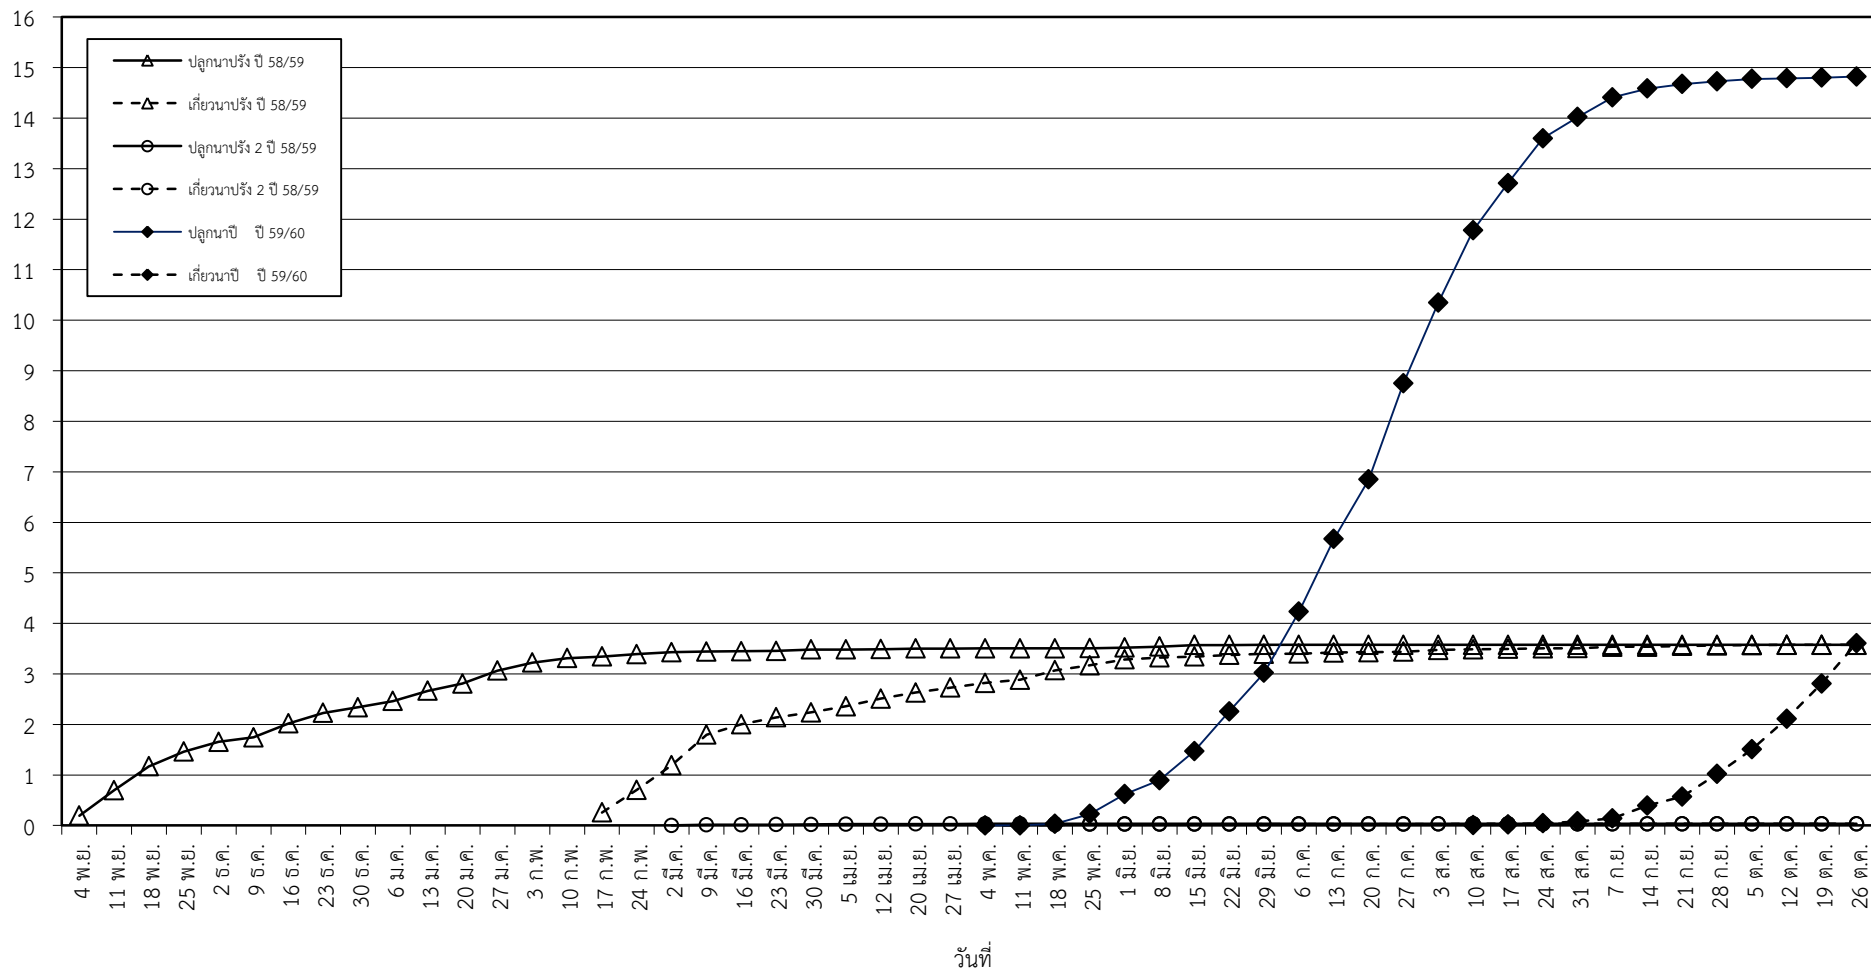

กราฟแสดง เนื้อที่ปลูก และเนื้อที่เก็บเกี่ยวข้าว ในเขตชลประทาน
ปีเพาะปลูก 2558/59 - 2559/60
ณ วันที่ 26 ตุลาคม 2559

เนื้อที่ (ล้านไร่)

แผนภูมิแสดงเนื้อที่ปลูกสะสม และเนื้อที่เก็บเกี่ยวสะสม ของข้าว
ในเขตชลประทาน ปีเพาะปลูก 2558/59 - 2559/60
ณ วันที่ 26 ตุลาคม 2559

เนื้อที่ (ล้านไร่)