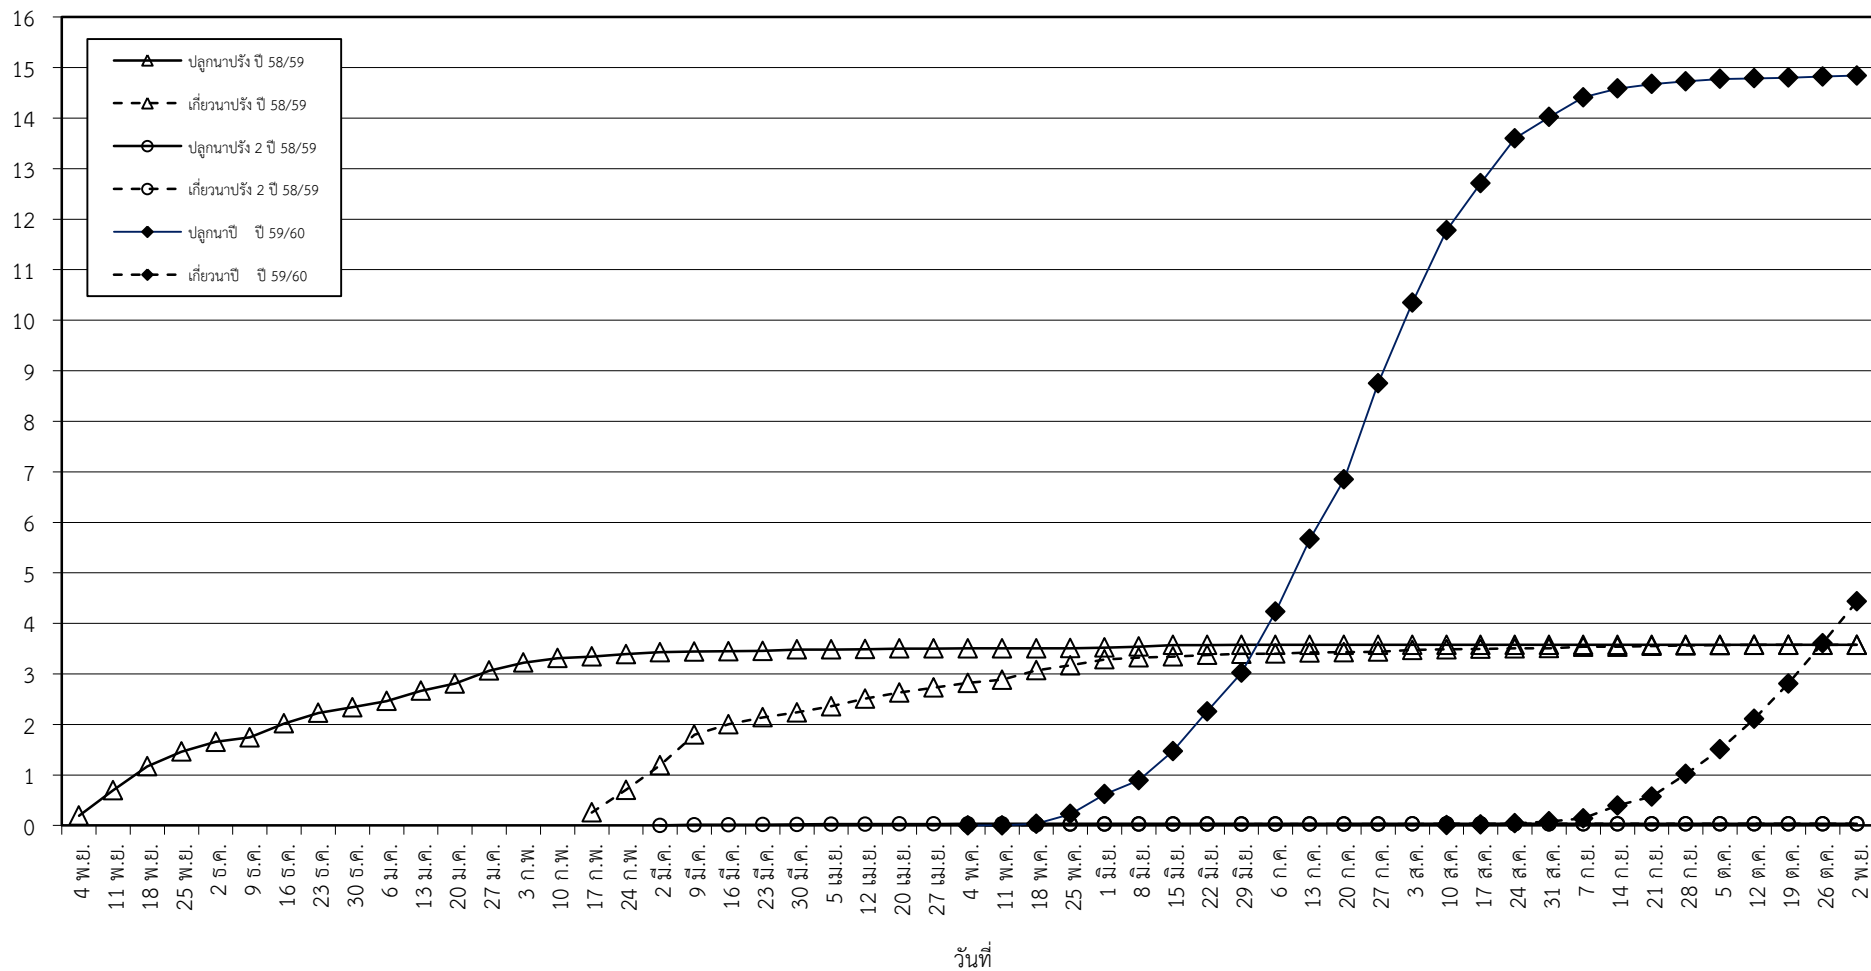

กราฟแสดง เนื้อที่ปลูก และเนื้อที่เก็บเกี่ยวข้าว ในเขตชลประทาน  
ปีเพาะปลูก 2558/59 - 2559/60  
ณ วันที่ 2 พฤศจิกายน 2559

เนื้อที่ (ล้านไร่)

แผนภูมิแสดงเนื้อที่ปลูกสะสม และเนื้อที่เก็บเกี่ยวสะสม ของข้าว  
ในเขตชลประทาน ปีเพาะปลูก 2558/59 - 2559/60  
ณ วันที่ 2 พฤศจิกายน 2559

เนื้อที่ (ล้านไร่)