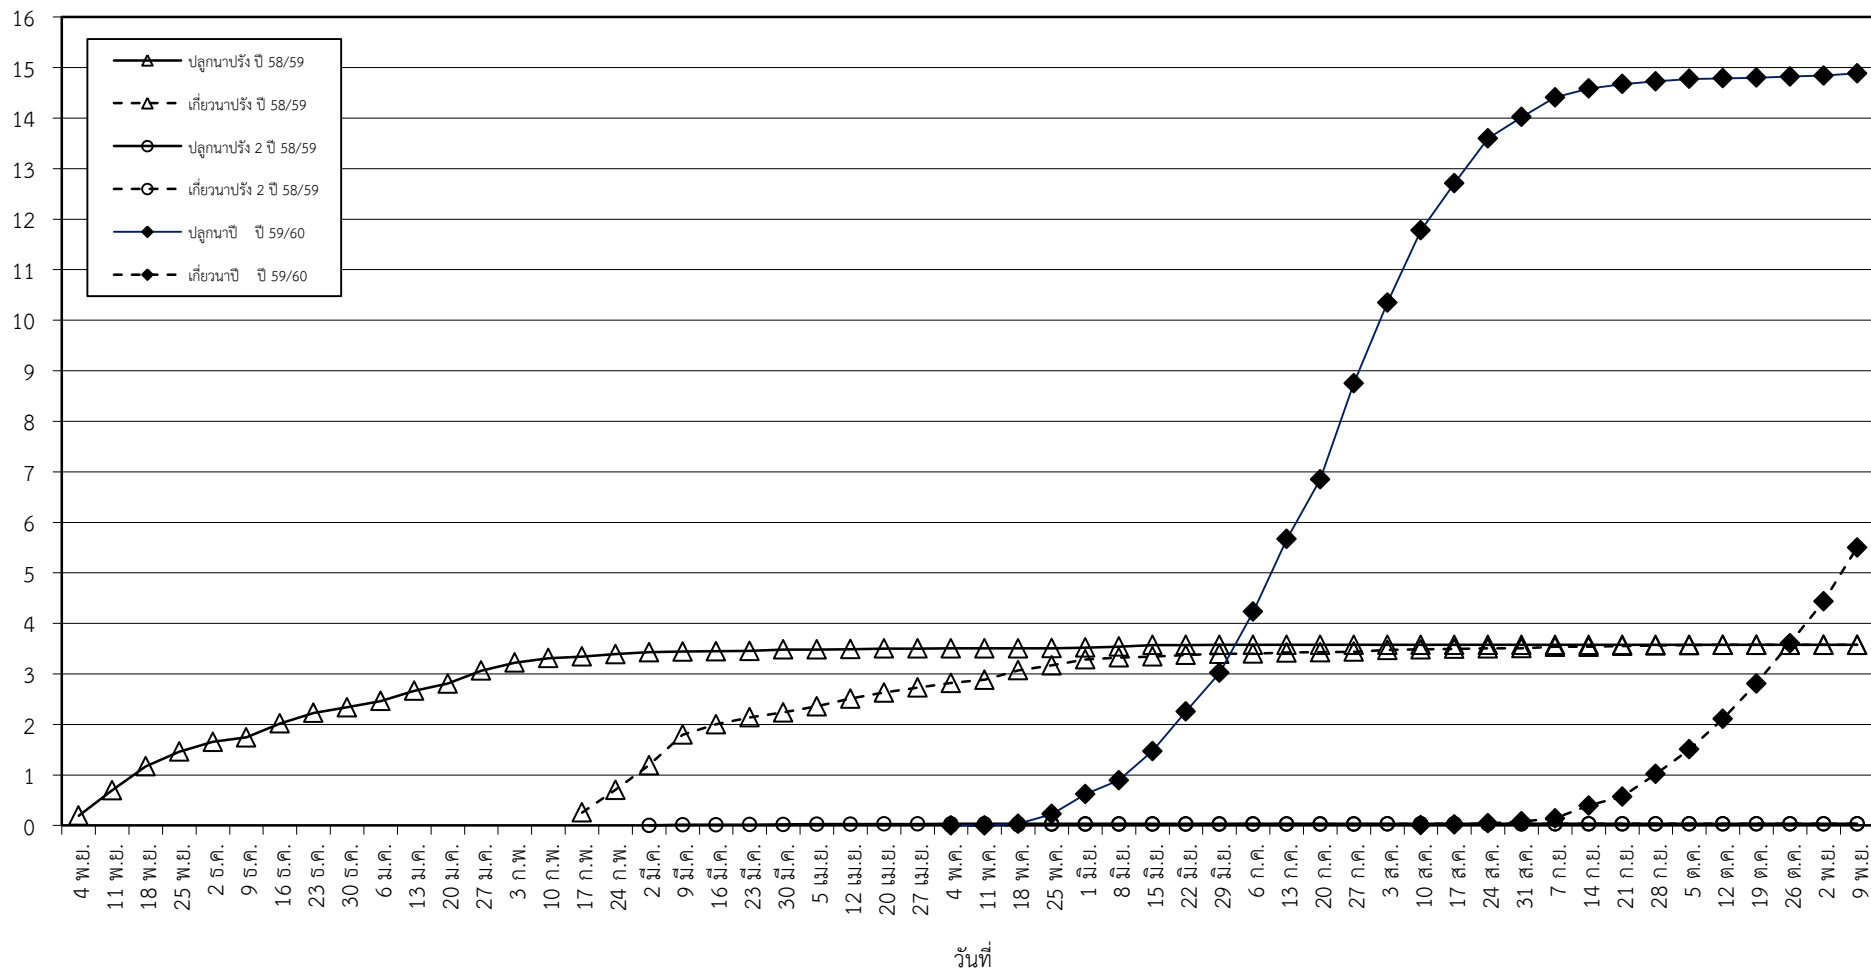

กราฟแสดง เนื้อที่ปลูก และเนื้อที่เก็บเกี่ยวข้าว ในเขตชลประทาน
ปีเพาะปลูก 2558/59 - 2559/60
ณ วันที่ 9 พฤศจิกายน 2559

เนื้อที่ (ล้านไร่)

แผนภูมิแสดงเนื้อที่ปลูกสะสม และเนื้อที่เก็บเกี่ยวสะสม ของข้าว
ในเขตชลประทาน ปีเพาะปลูก 2558/59 - 2559/60
ณ วันที่ 9 พฤศจิกายน 2559

เนื้อที่ (ล้านไร่)