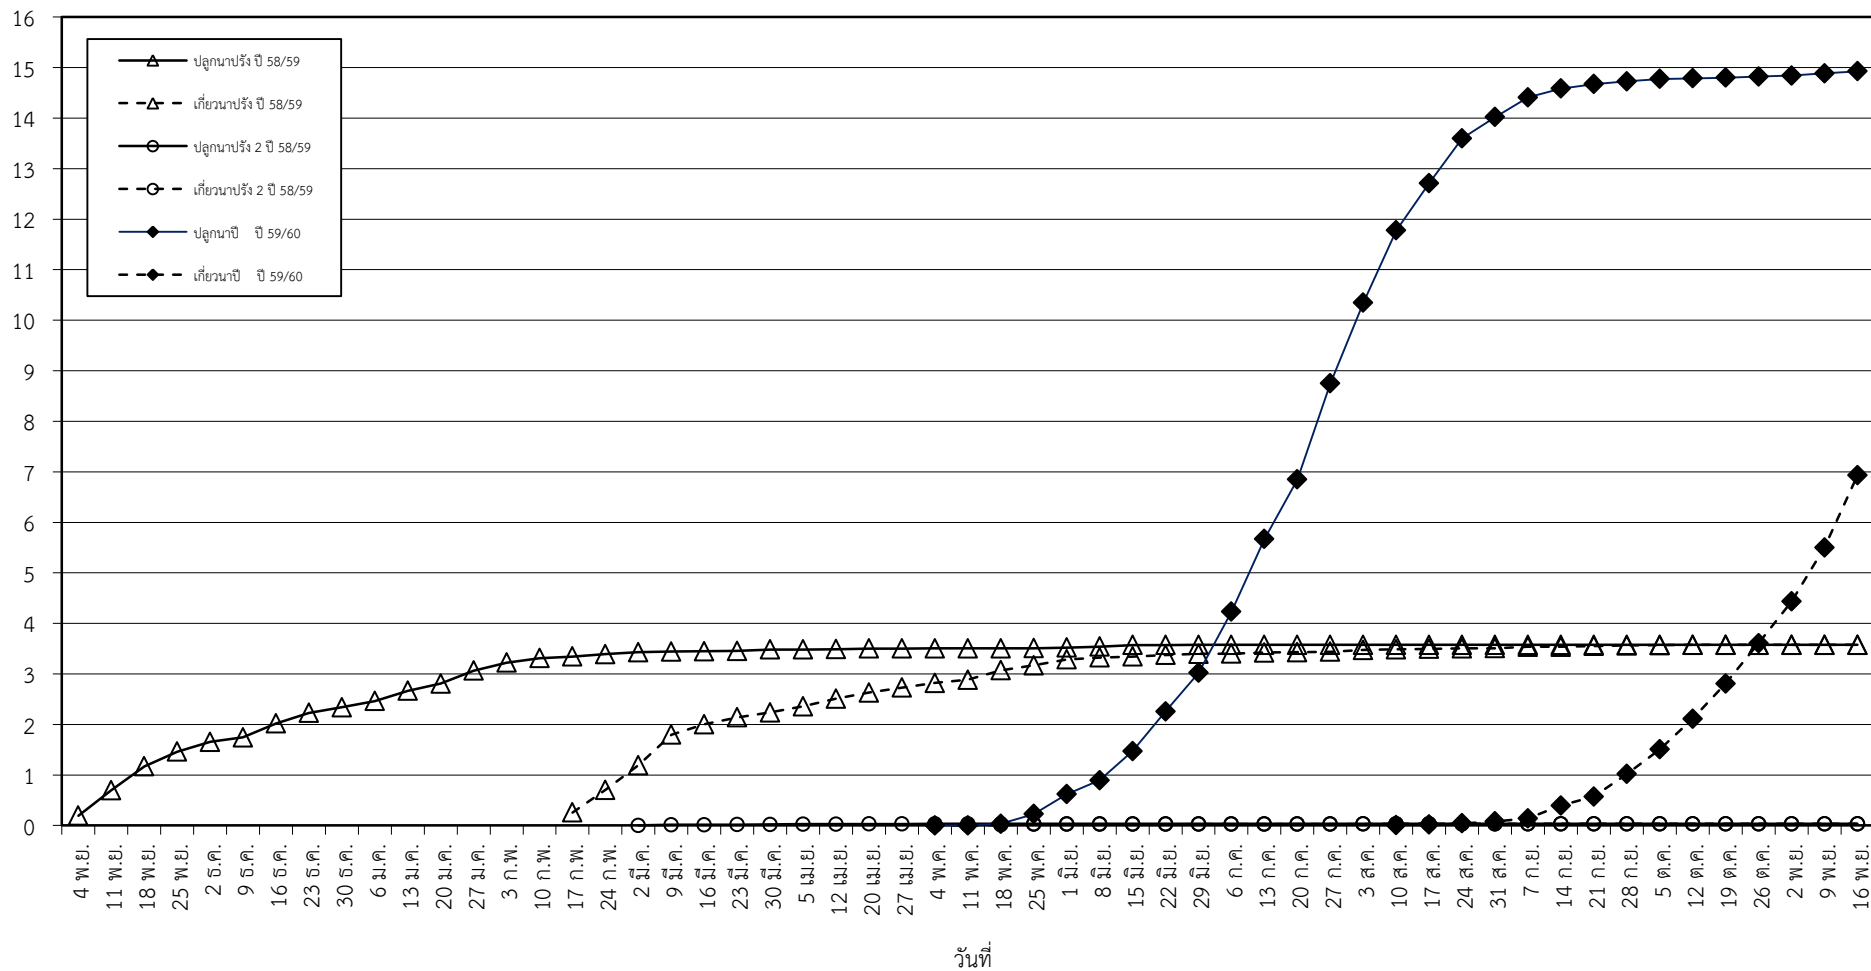

กราฟแสดง เนื้อที่ปลูก และเนื้อที่เก็บเกี่ยวข้าว ในเขตชลประทาน  
ปีเพาะปลูก 2558/59 - 2559/60  
ณ วันที่ 16 พฤศจิกายน 2559

เนื้อที่ (ล้านไร่)

แผนภูมิแสดงเนื้อที่ปลูกสะสม และเนื้อที่เก็บเกี่ยวสะสม ของข้าว  
ในเขตชลประทาน ปีเพาะปลูก 2558/59 - 2559/60  
ณ วันที่ 16 พฤศจิกายน 2559

เนื้อที่ (ล้านไร่)