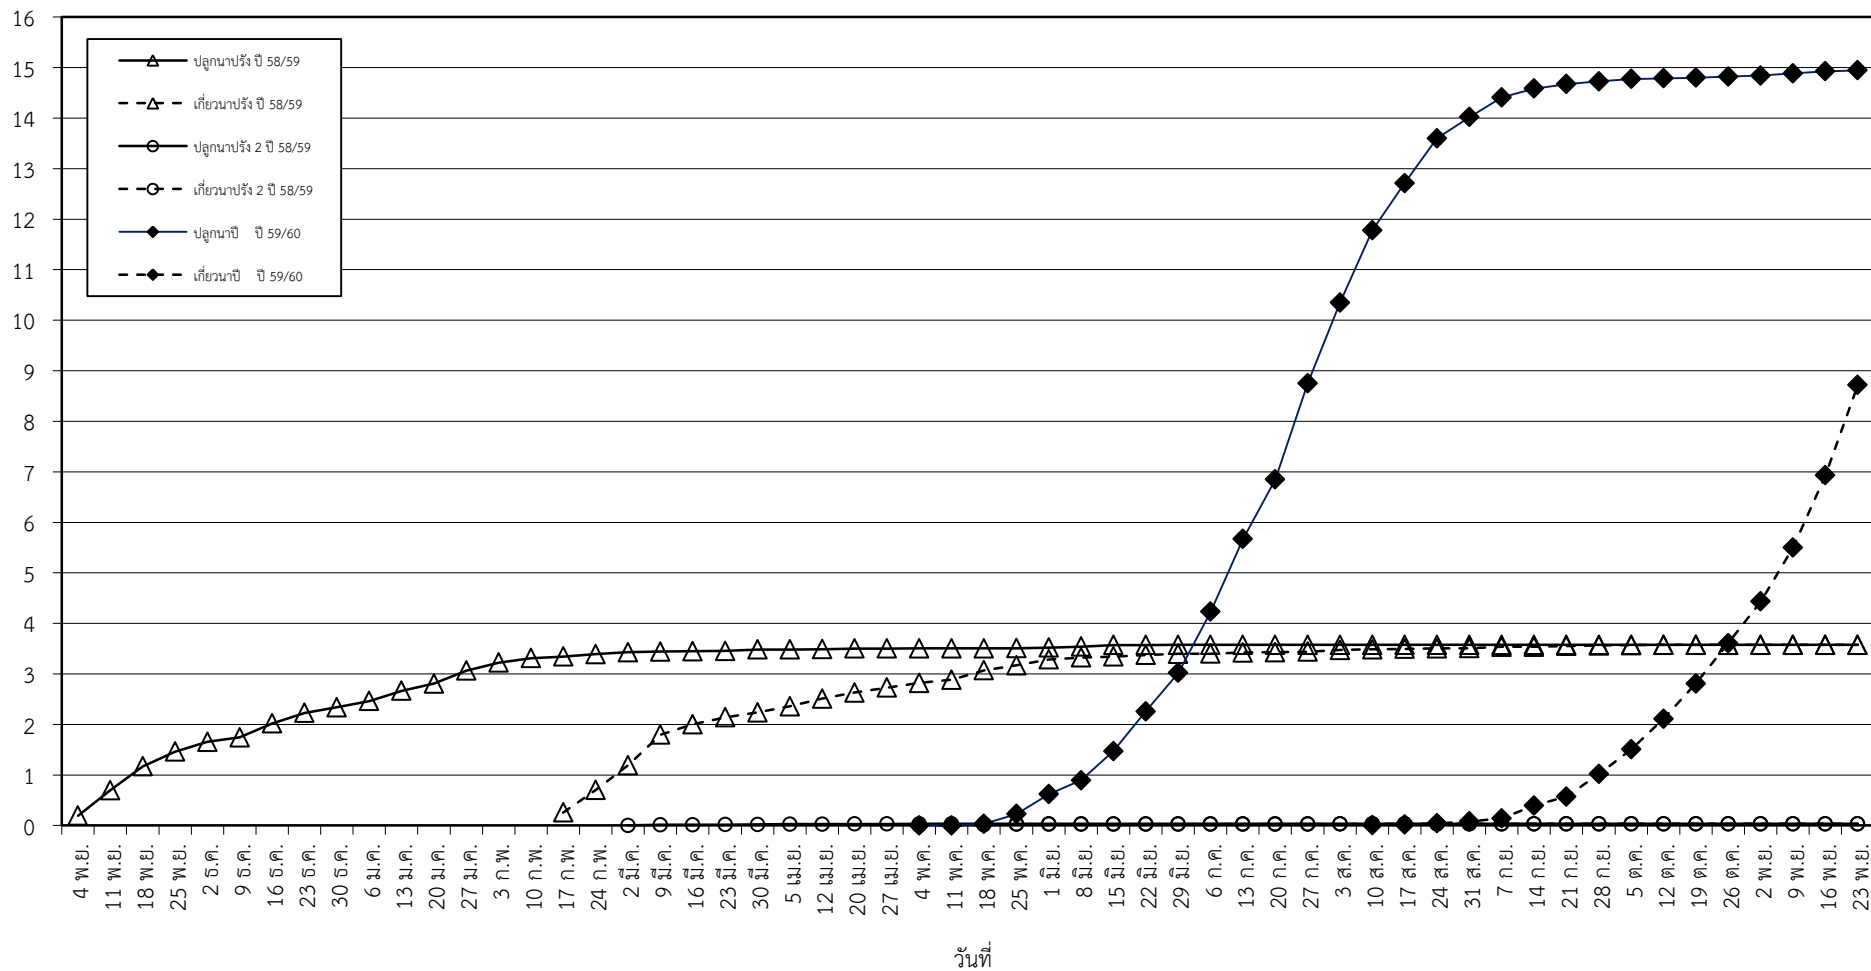

กราฟแสดง เนื้อที่ปลูก และเนื้อที่เก็บเกี่ยวข้าว ในเขตชลประทาน  
ปีเพาะปลูก 2558/59 - 2559/60  
ณ วันที่ 23 พฤศจิกายน 2559

เนื้อที่ (ล้านไร่)

แผนภูมิแสดงเนื้อที่ปลูกสะสม และเนื้อที่เก็บเกี่ยวสะสม ของข้าว  
ในเขตชลประทาน ปีเพาะปลูก 2558/59 - 2559/60  
ณ วันที่ 23 พฤศจิกายน 2559

เนื้อที่ (ล้านไร่)