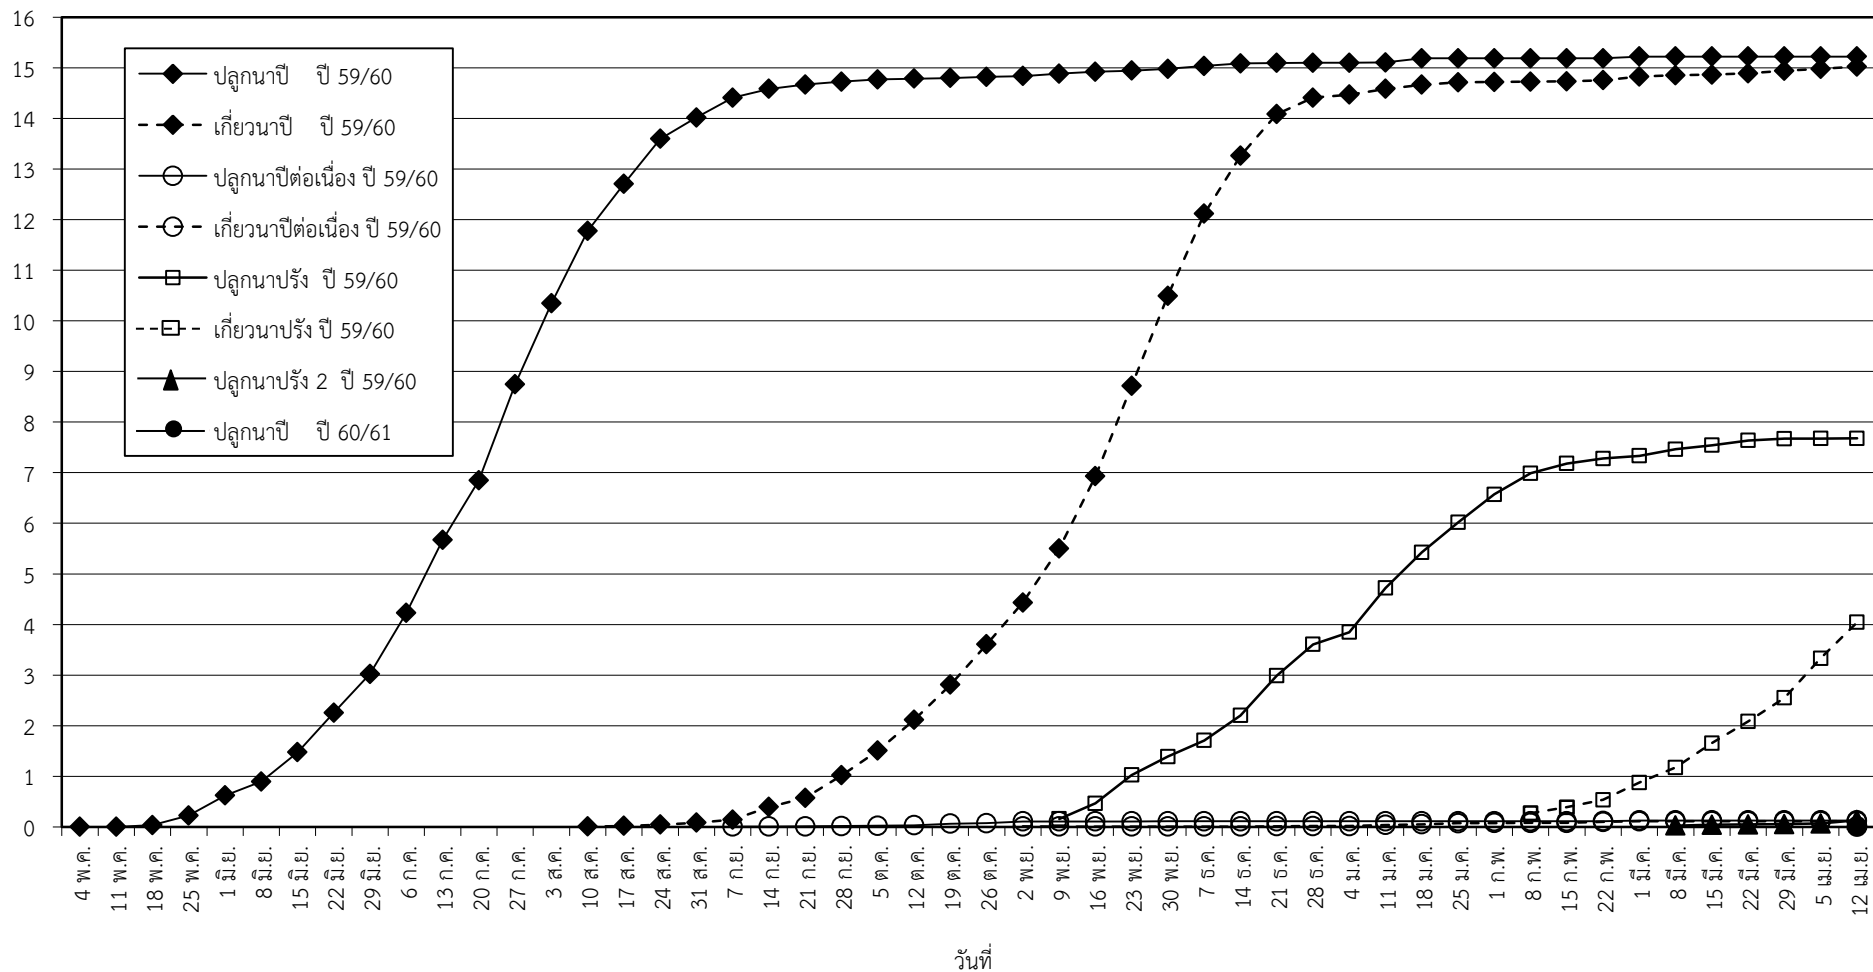

กราฟแสดง เนื้อที่ปลูก และเนื้อที่เก็บเกี่ยวข้าว ในเขตชลประทาน

ปีเพาะปลูก 2559/60

ณ วันที่ 12 เมษายน 2560

เนื้อที่ (ล้านไร่)

แผนภูมิแสดงเนื้อที่ปลูกสะสม และเนื้อที่เก็บเกี่ยวสะสม ของข้าว
ในเขตชลประทาน ปีเพาะปลูก 2559/60
ณ วันที่ 12 เมษายน 2560

เนื้อที่ (ล้านไร่)