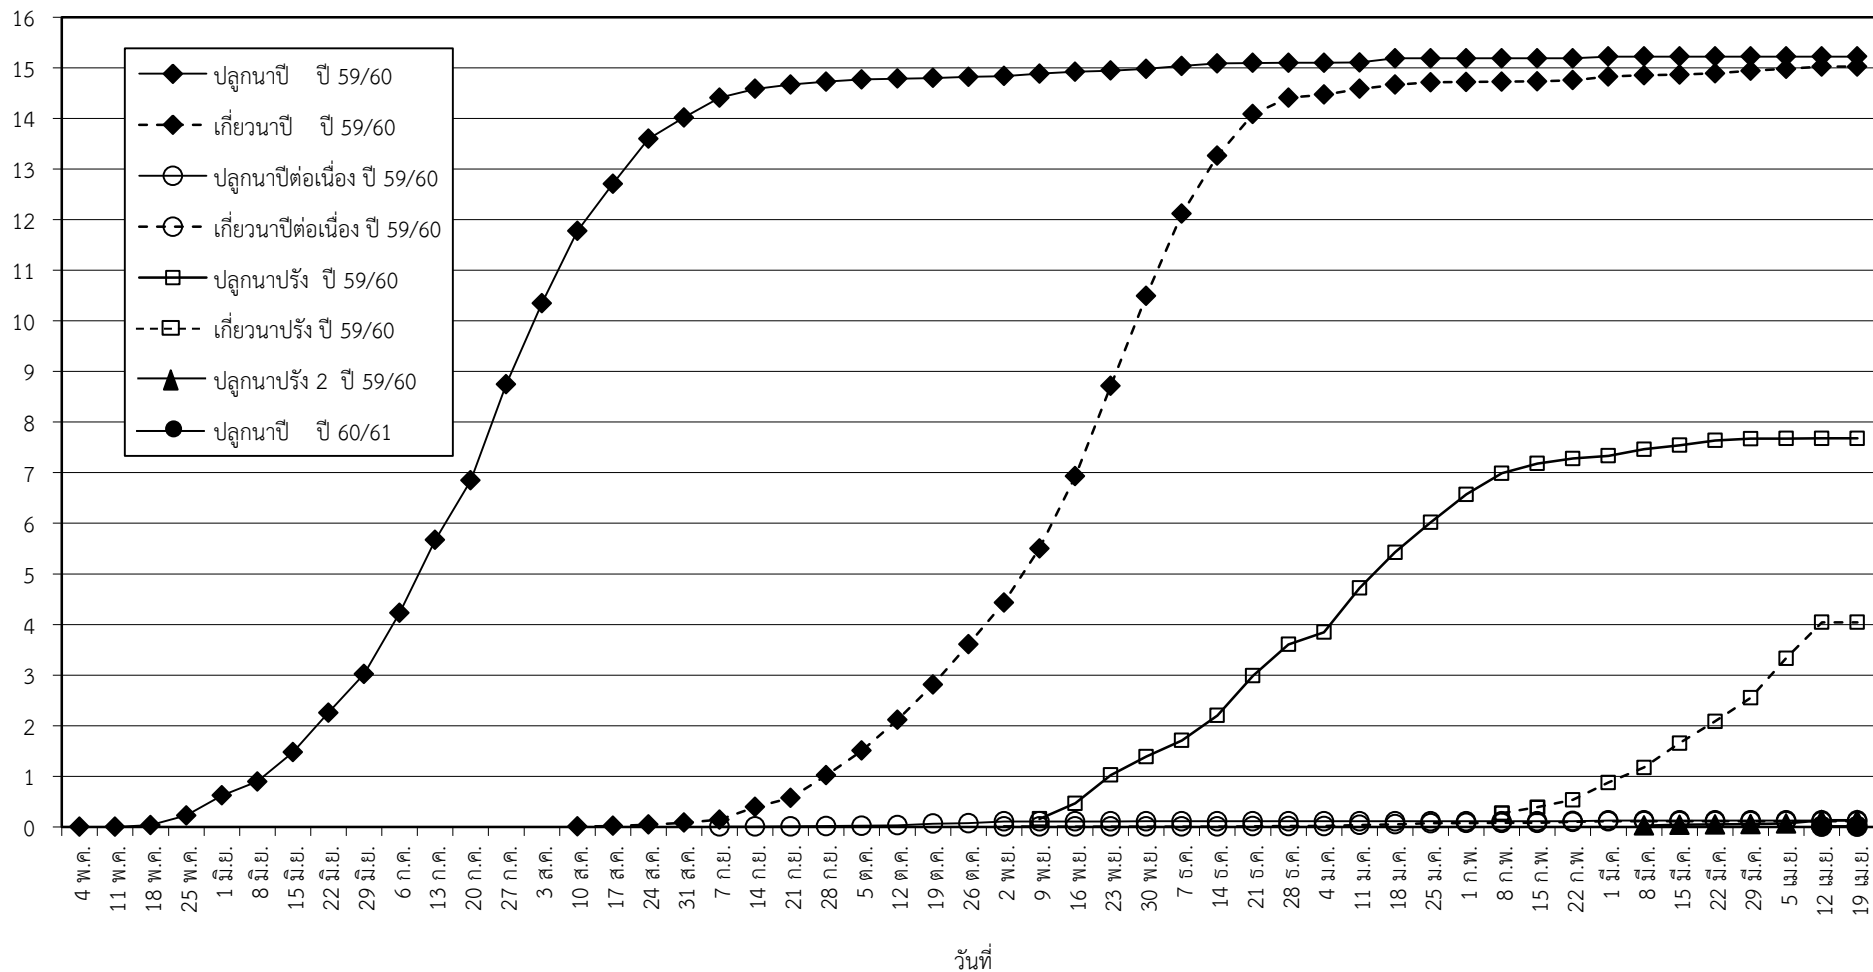

กราฟแสดง เนื้อที่ปลูก และเนื้อที่เก็บเกี่ยวข้าว ในเขตชลประทาน  
ปีเพาะปลูก 2559/60  
ณ วันที่ 19 เมษายน 2560

เนื้อที่ (ล้านไร่)

แผนภูมิแสดงเนื้อที่ปลูกสะสม และเนื้อที่เก็บเกี่ยวสะสม ของข้าว  
ในเขตชลประทาน ปีเพาะปลูก 2559/60  
ณ วันที่ 19 เมษายน 2560

เนื้อที่ (ล้านไร่)