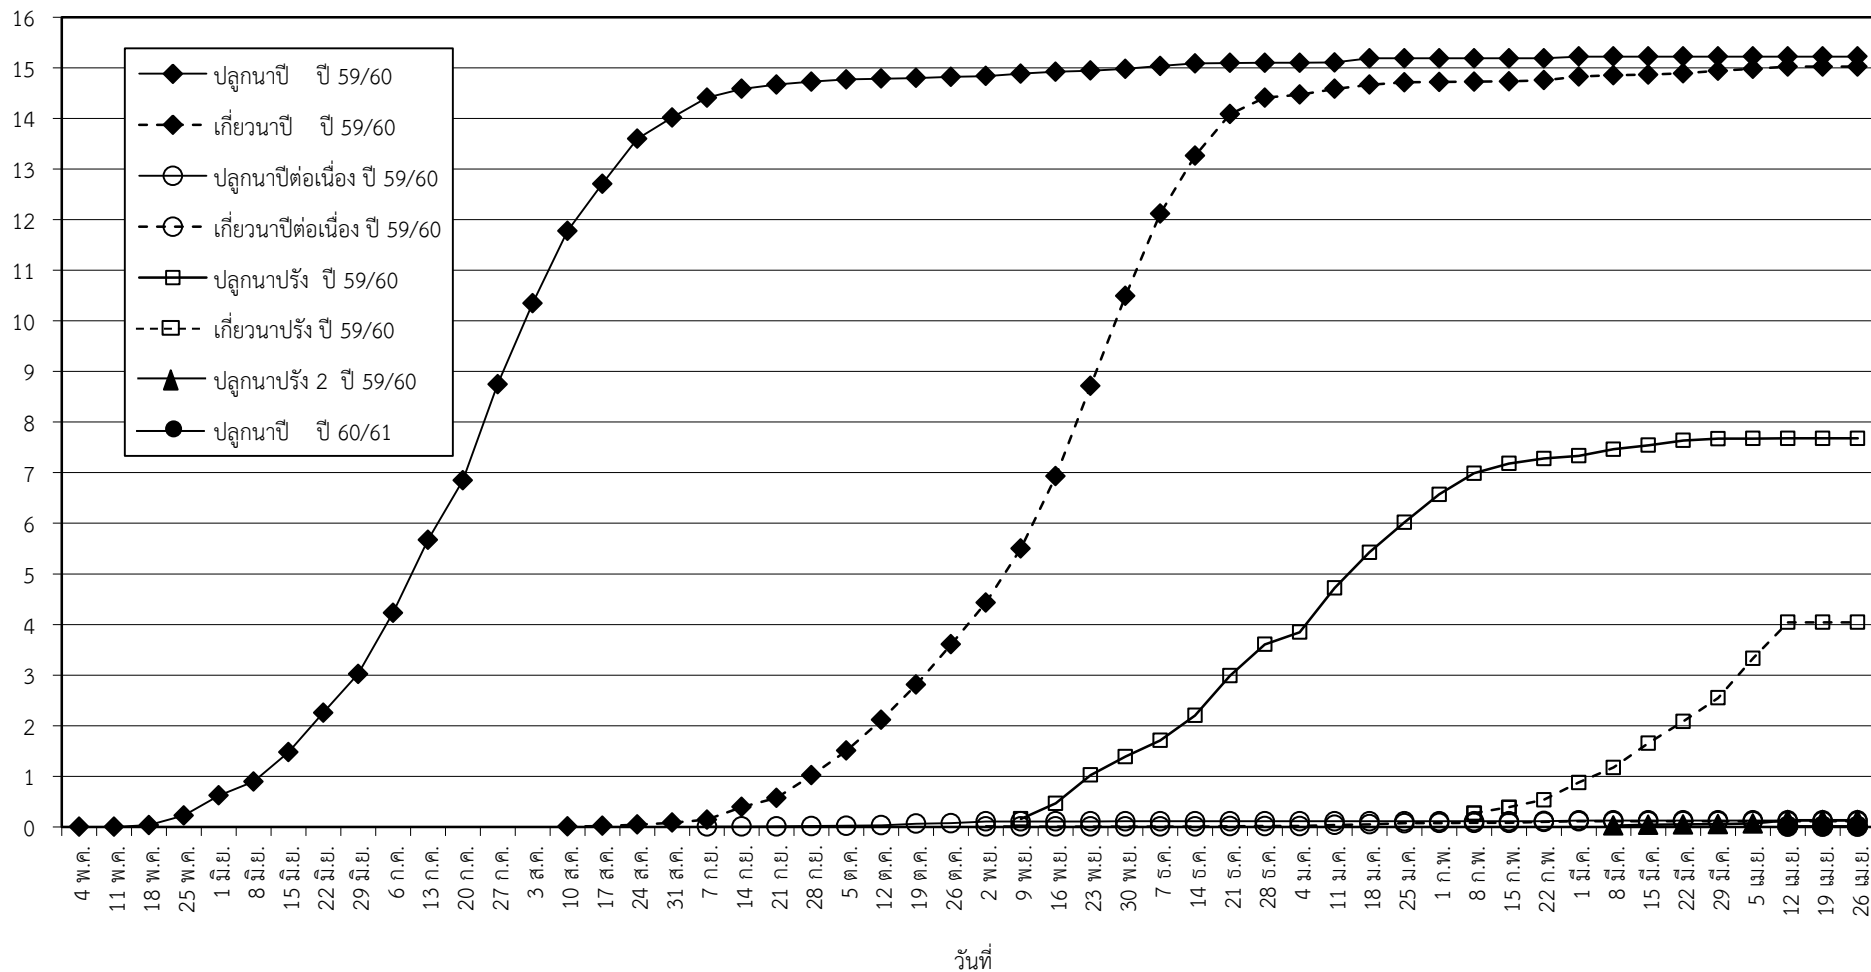

กราฟแสดง เนื้อที่ปลูก และเนื้อที่เก็บเกี่ยวข้าว ในเขตชลประทาน

ปีเพาะปลูก 2559/60

ณ วันที่ 26 เมษายน 2560

เนื้อที่ (ล้านไร่)

แผนภูมิแสดงเนื้อที่ปลูกสะสม และเนื้อที่เก็บเกี่ยวสะสม ของข้าว  
ในเขตชลประทาน ปีเพาะปลูก 2559/60  
ณ วันที่ 26 เมษายน 2560

เนื้อที่ (ล้านไร่)