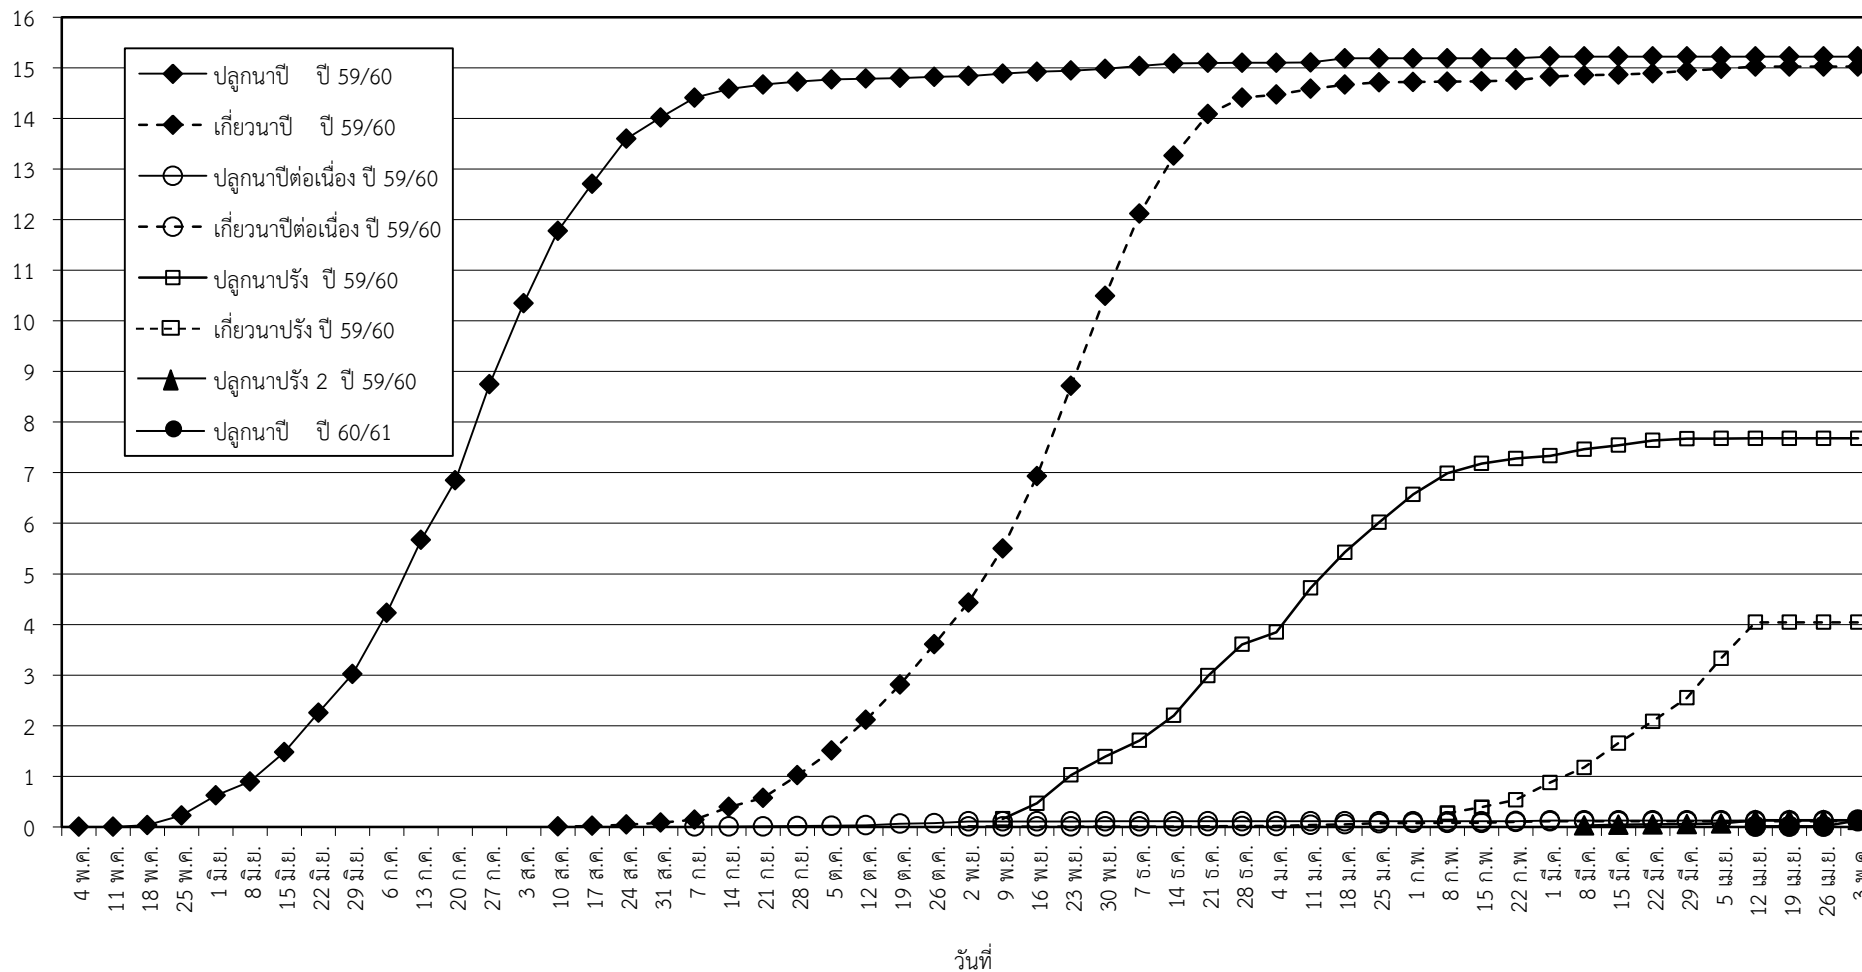

กราฟแสดง เนื้อที่ปลูก และเนื้อที่เก็บเกี่ยวข้าว ในเขตชลประทาน
ปีเพาะปลูก 2559/60
ณ วันที่ 3 พฤษภาคม 2560

เนื้อที่ (ล้านไร่)

แผนภูมิแสดงเนื้อที่ปลูกสะสม และเนื้อที่เก็บเกี่ยวสะสม ของข้าว
ในเขตชลประทาน ปีเพาะปลูก 2559/60
ณ วันที่ 3 พฤษภาคม 2560

เนื้อที่ (ล้านไร่)