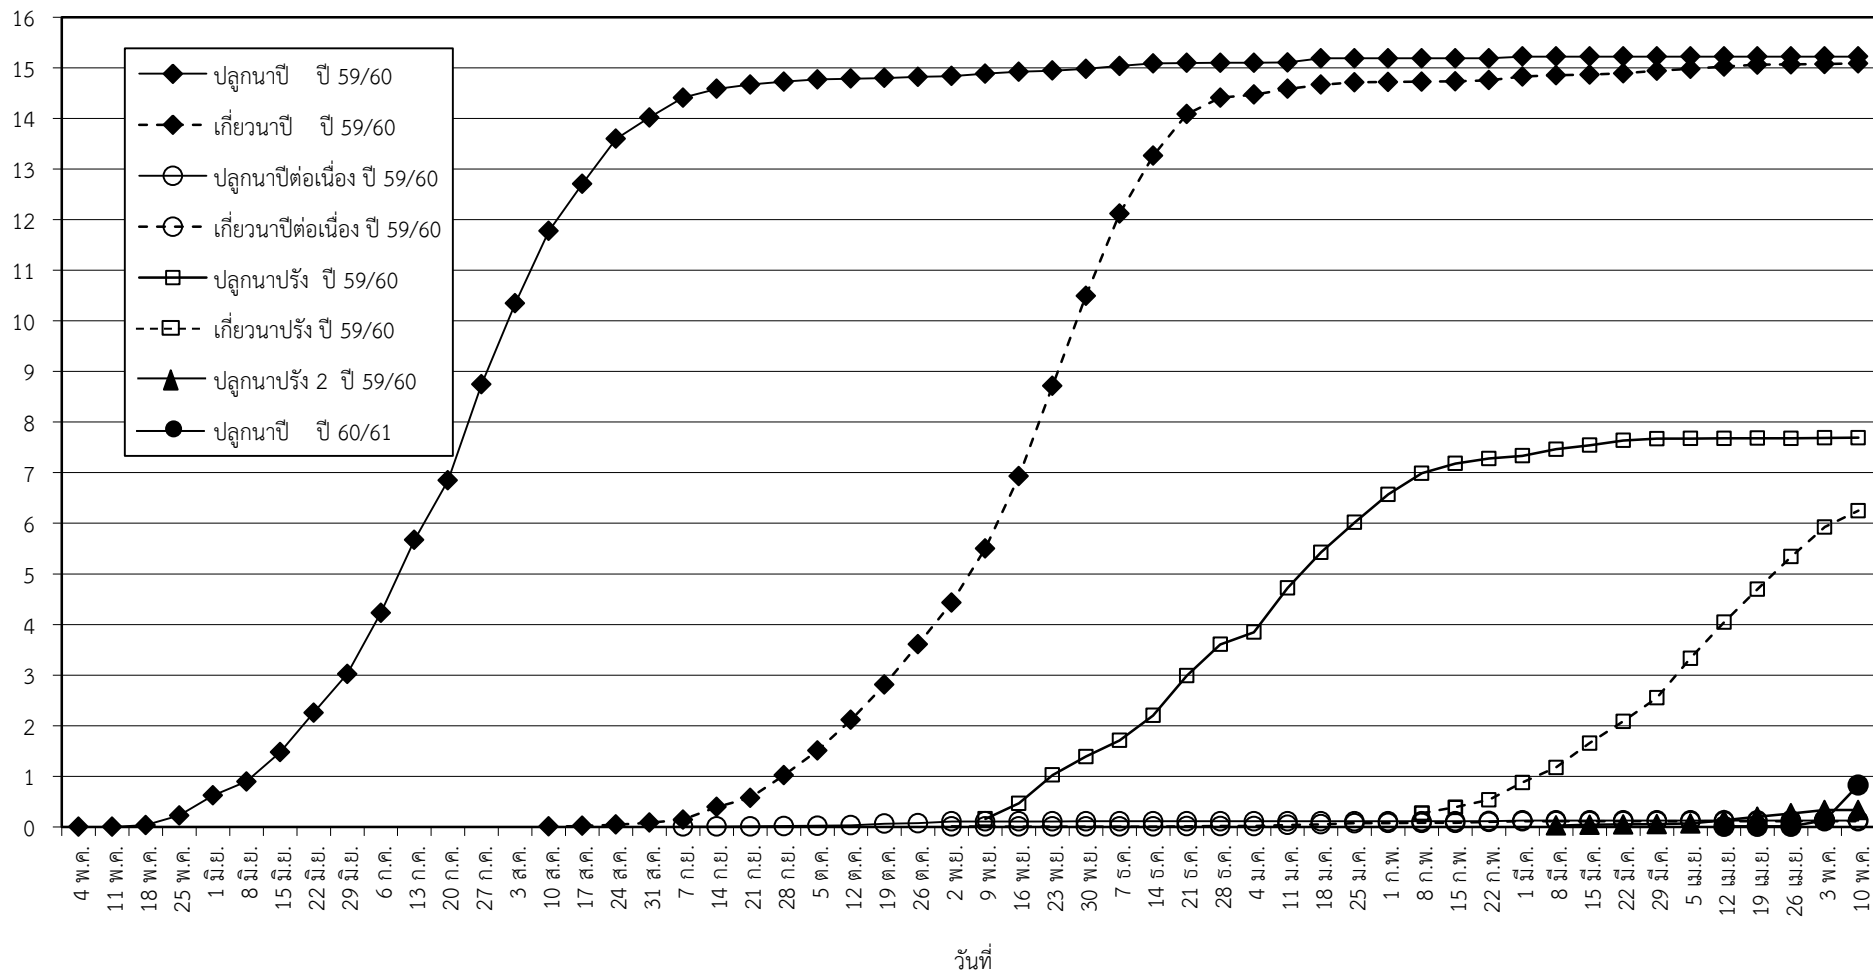

กราฟแสดง เนื้อที่ปลูก และเนื้อที่เก็บเกี่ยวข้าว ในเขตชลประทาน

ปีเพาะปลูก 2559/60

ณ วันที่ 10 พฤษภาคม 2560

เนื้อที่ (ล้านไร่)

แผนภูมิแสดงเนื้อที่ปลูกสะสม และเนื้อที่เก็บเกี่ยวสะสม ของข้าว  
ในเขตชลประทาน ปีเพาะปลูก 2559/60  
ณ วันที่ 10 พฤษภาคม 2560

เนื้อที่ (ล้านไร่)