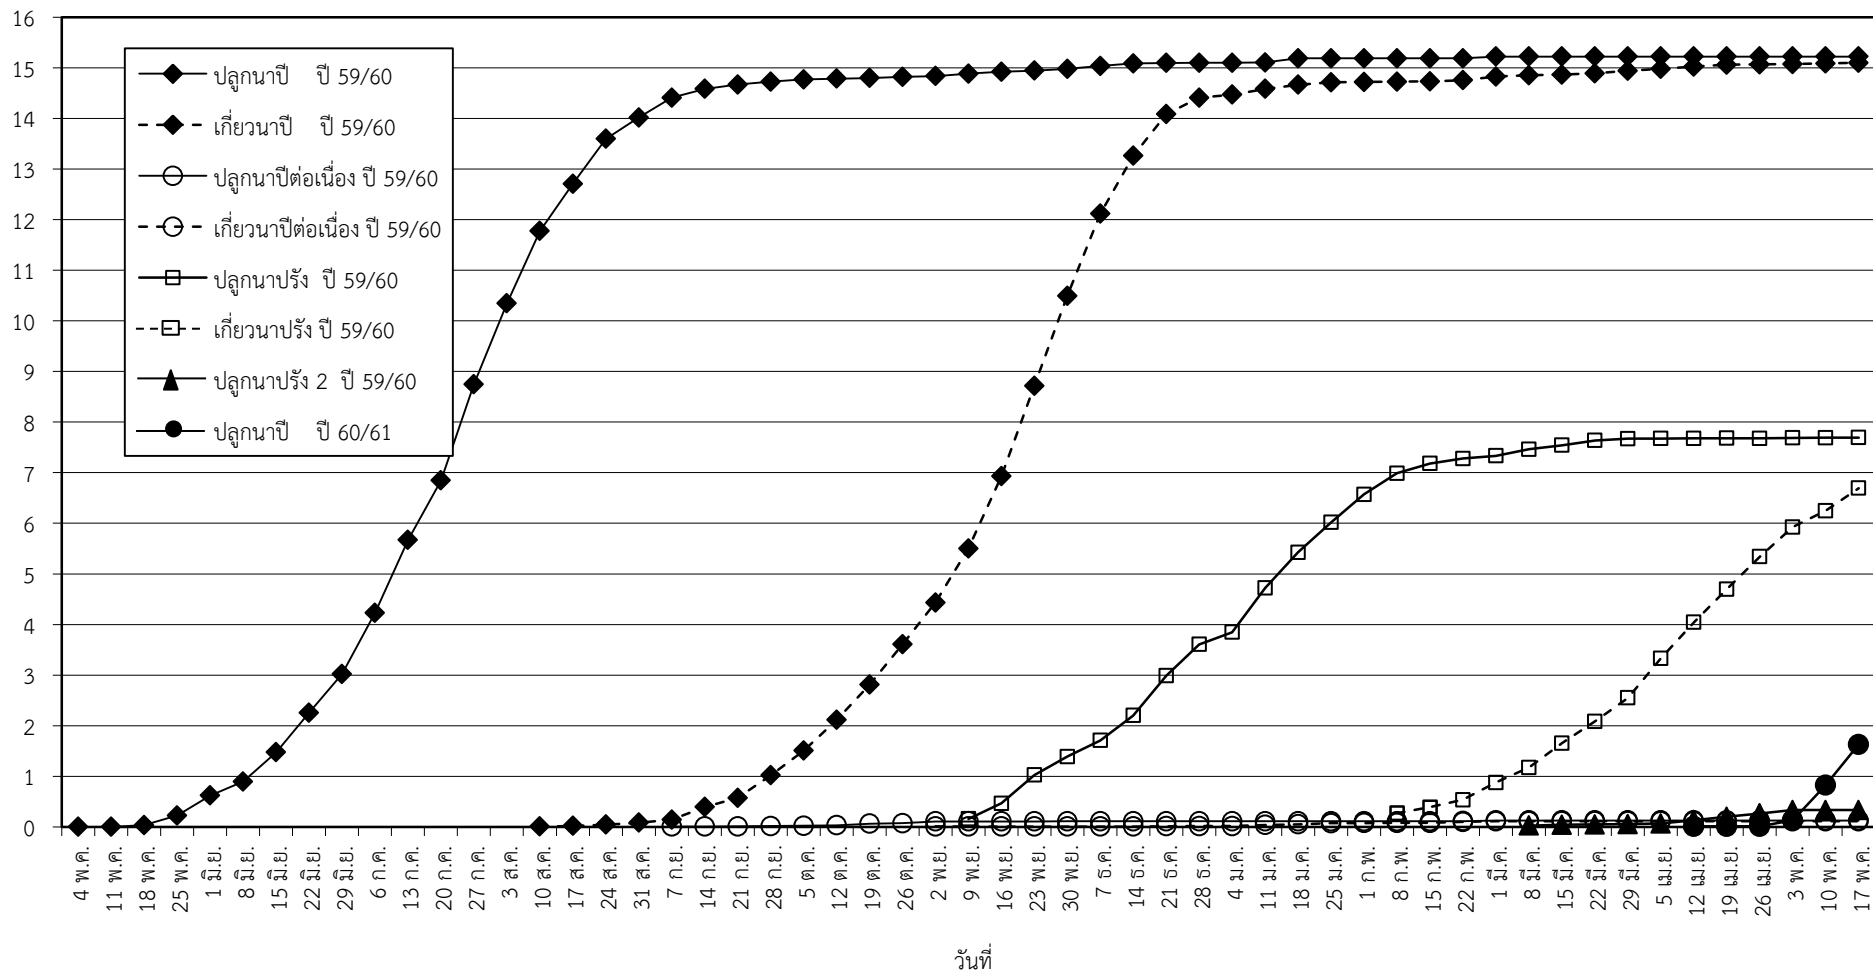

กราฟแสดง เนื้อที่ปลูก และเนื้อที่เก็บเกี่ยวข้าว ในเขตชลประทาน

ปีเพาะปลูก 2559/60

ณ วันที่ 17 พฤษภาคม 2560

เนื้อที่ (ล้านไร่)

แผนภูมิแสดงเนื้อที่ปลูกสะสม และเนื้อที่เก็บเกี่ยวสะสม ของข้าว  
ในเขตชลประทาน ปีเพาะปลูก 2558/59  
ณ วันที่ 2 ธันวาคม 2558

เนื้อที่ (ล้านไร่)