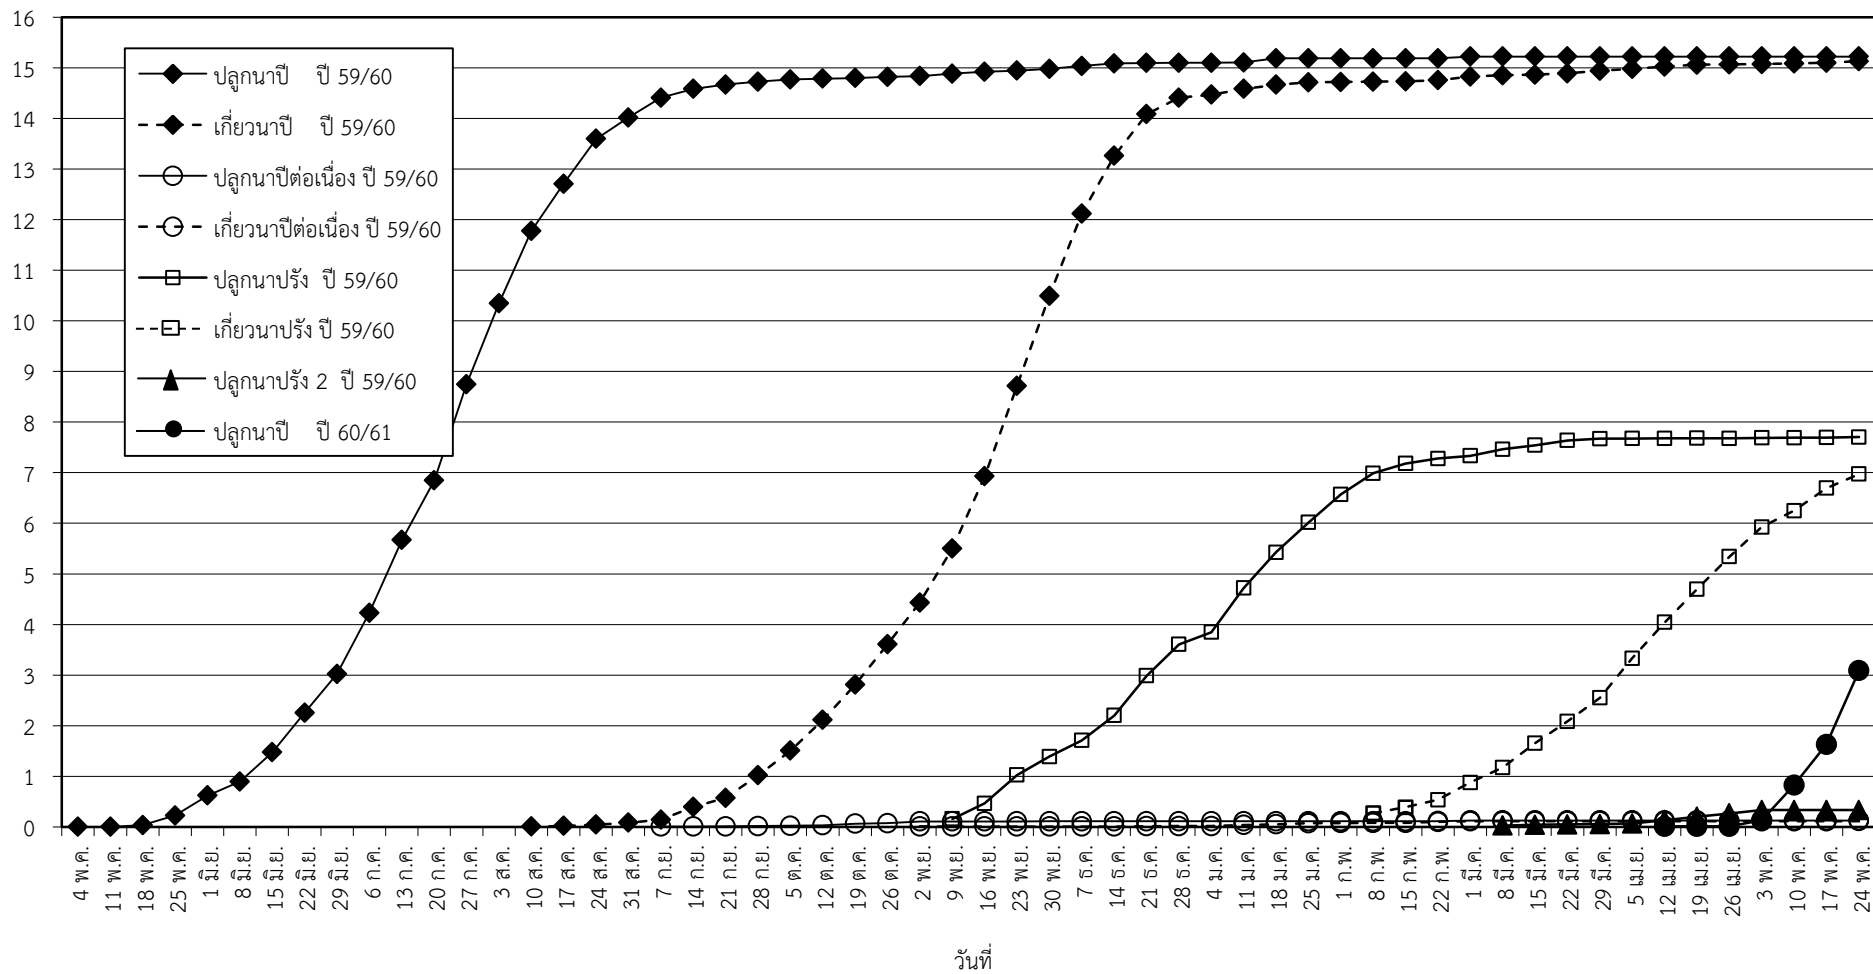

กราฟแสดง เนื้อที่ปลูก และเนื้อที่เก็บเกี่ยวข้าว ในเขตชลประทาน

ปีเพาะปลูก 2559/60

ณ วันที่ 24 พฤษภาคม 2560

เนื้อที่ (ล้านไร่)

แผนภูมิแสดงเนื้อที่ปลูกสะสม และเนื้อที่เก็บเกี่ยวสะสม ของข้าว
ในเขตชลประทาน ปีเพาะปลูก 2559/60
ณ วันที่ 24 พฤษภาคม 2560

เนื้อที่ (ล้านไร่)