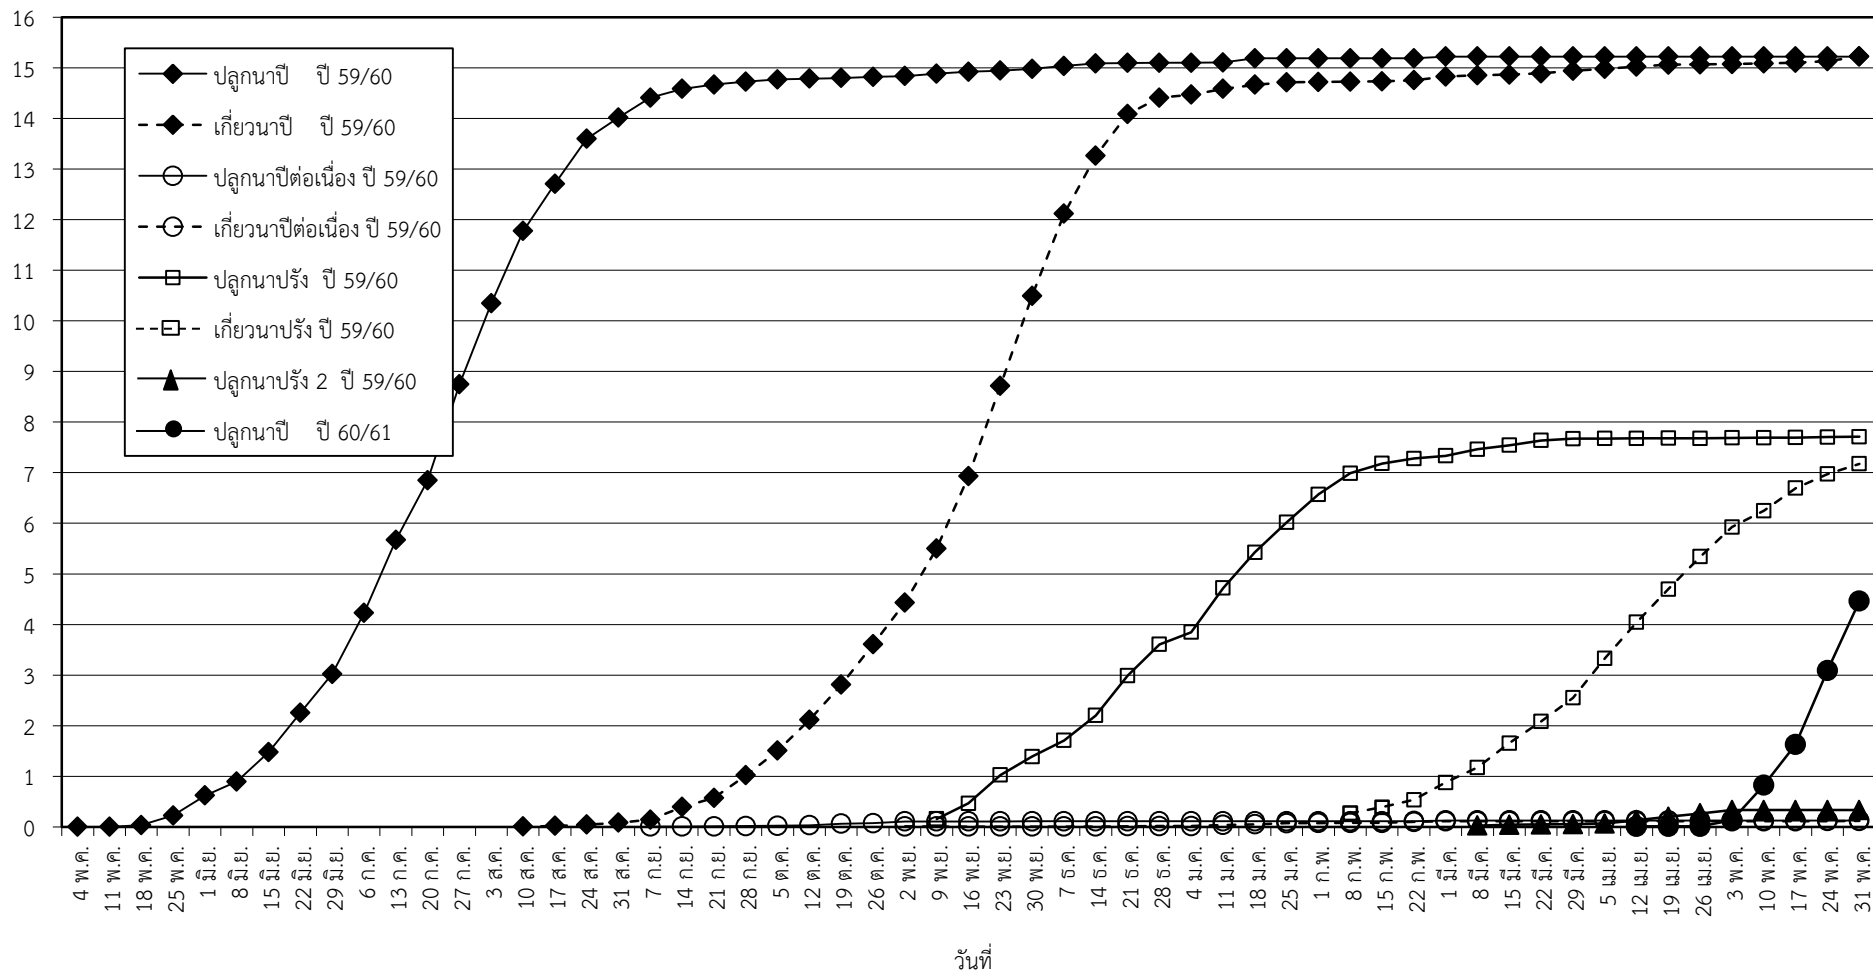

กราฟแสดง เนื้อที่ปลูก และเนื้อที่เก็บเกี่ยวข้าว ในเขตชลประทาน

ปีเพาะปลูก 2559/60

ณ วันที่ 31 พฤษภาคม 2560

เนื้อที่ (ล้านไร่)

แผนภูมิแสดงเนื้อที่ปลูกสะสม และเนื้อที่เก็บเกี่ยวสะสม ของข้าว  
ในเขตชลประทาน ปีเพาะปลูก 2559/60  
ณ วันที่ 31 พฤษภาคม 2560