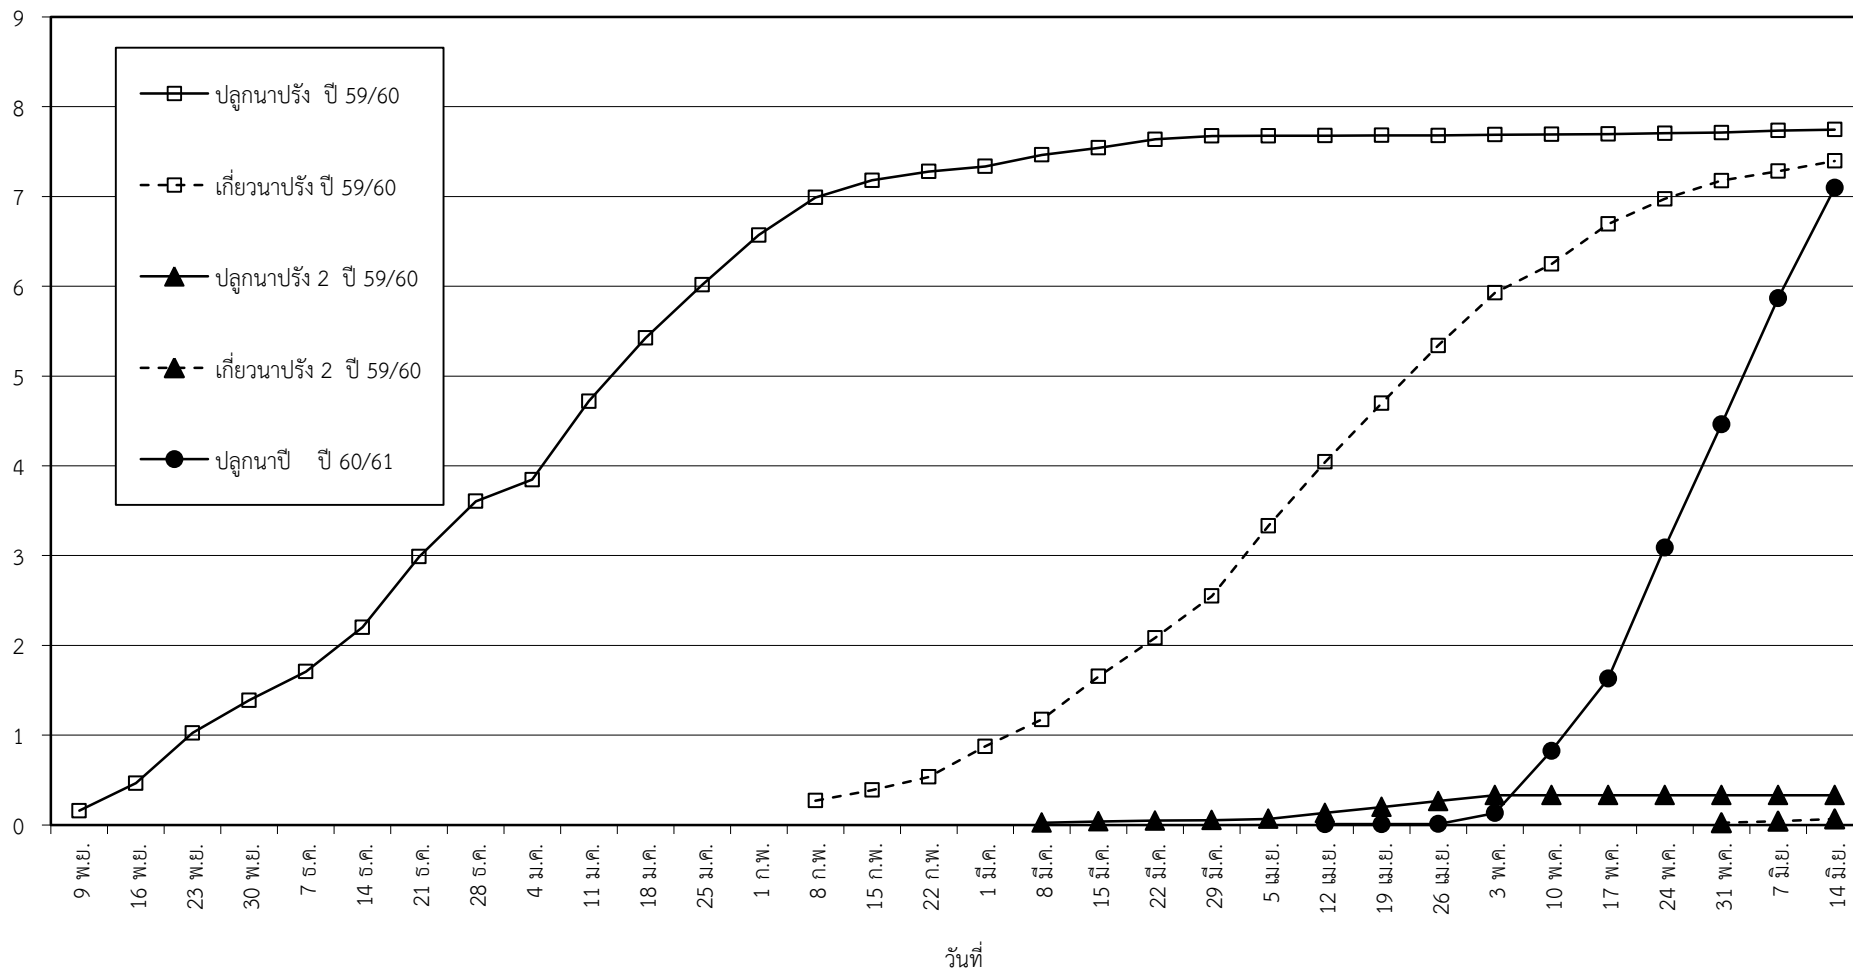

กราฟแสดง เนื้อที่ปลูก และเนื้อที่เก็บเกี่ยวข้าว ในเขตชลประทาน

ปีเพาะปลูก 2559/60

ณ วันที่ 14 มิถุนายน 2560

เนื้อที่ (ล้านไร่)

แผนภูมิแสดงเนื้อที่ปลูกสะสม และเนื้อที่เก็บเกี่ยวสะสม ของข้าว
ในเขตชลประทาน ปีเพาะปลูก 2559/60
ณ วันที่ 14 มิถุนายน 2560

เนื้อที่ (ล้านไร่)